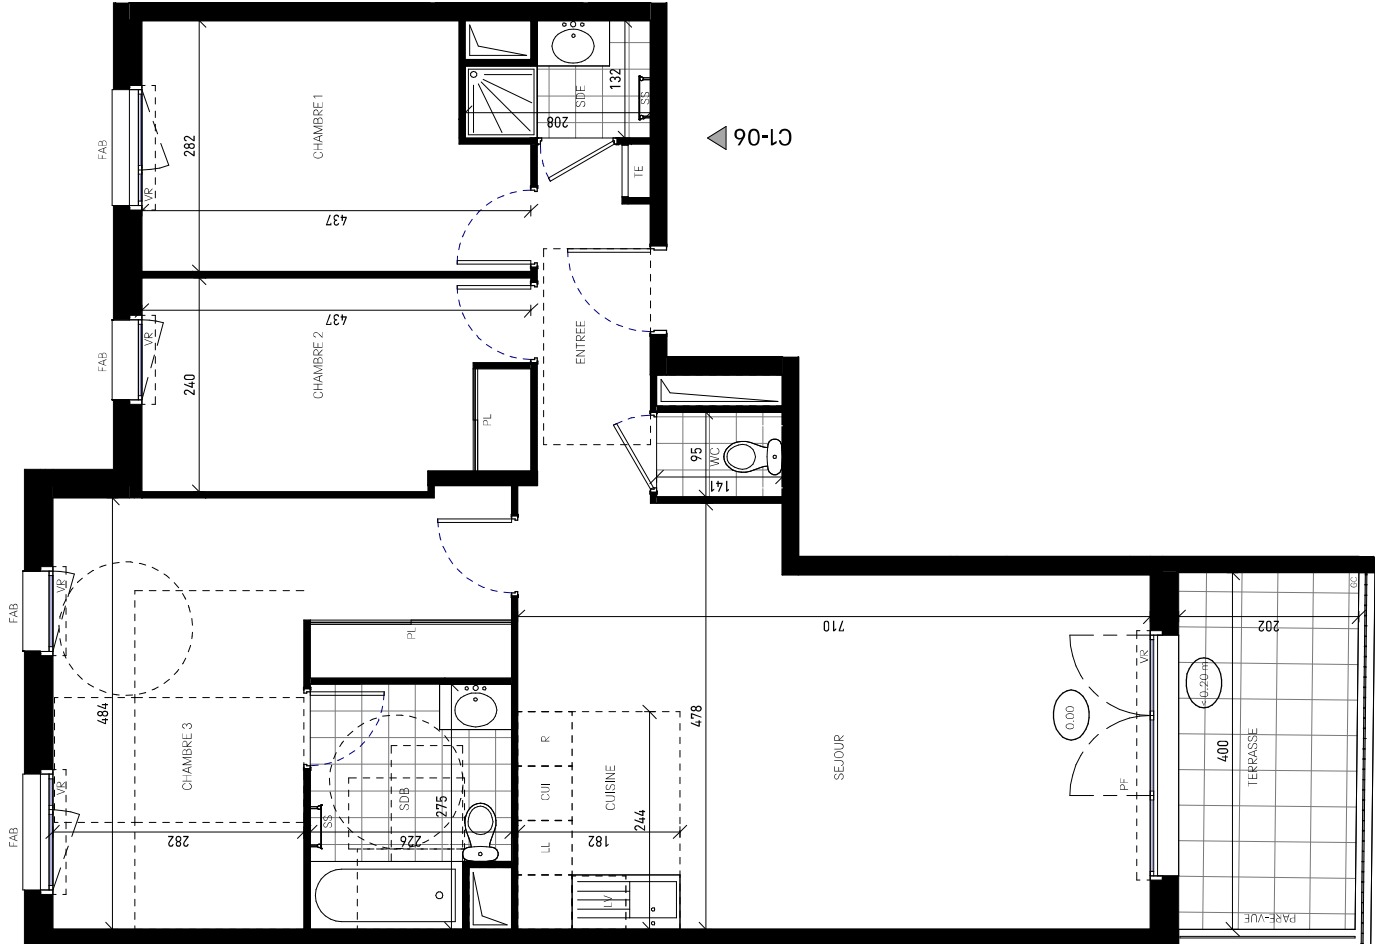

Les Jardins d'Aragon

42-58 Avenue de Stalingrad
94800 VILLEJUIF

Bâtiment	Appartement	Type	Étage
C	N° C1-06	4 PIECES	R+1

Surfaces habitables

ENTREE	4,65 m ²
SEJOUR	26,48 m ²
CUISINE	4,44 m ²
CHAMBRE 1	11,19 m ²
CHAMBRE 2	10,17 m ²
CHAMBRE 3	18,43 m ²
SDB	5,80 m ²
SDE	2,33 m ²
WC	1,34 m ²

TOTAL 84,83 m²

TERRASSE 8,16 m²

INDICE 1 01/09/2021

LEGENDE: PF: Porte Fenêtre / FE: Fenêtre / FAB: Fenêtre Allège basse / VR: Volet roulant / GC: Garde-corps / PL: Placard / CUI: Cuisson / R: Réfrigérateur / LL: Lave Linge / LV: Lave Vaisselle / TE: Tableau électrique / SS: Sèche-Serviettes / Soiffe, faux-plafonds: / Niveau: 0,00