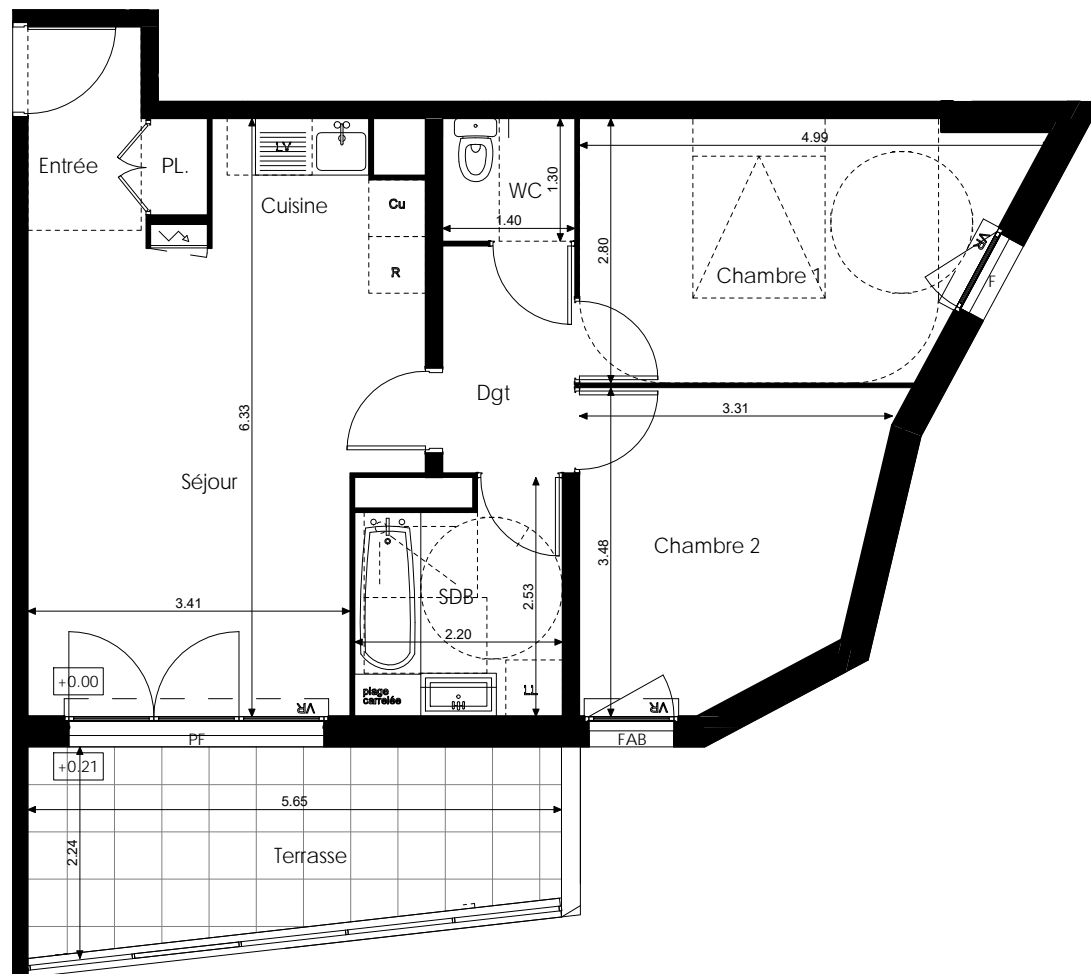

LEGENDE: PF: Porte Fenêtre / F: Fenêtre / FAB: Fenêtre Allège Basse / VR: Volet Roulant / TE: Tableau Electrique / PL: Placard / CUI: Cuisson / R: Réfrigérateur / LL: Lave Linge / LV: Lave Vaisselle / Soffite, faux plafond :