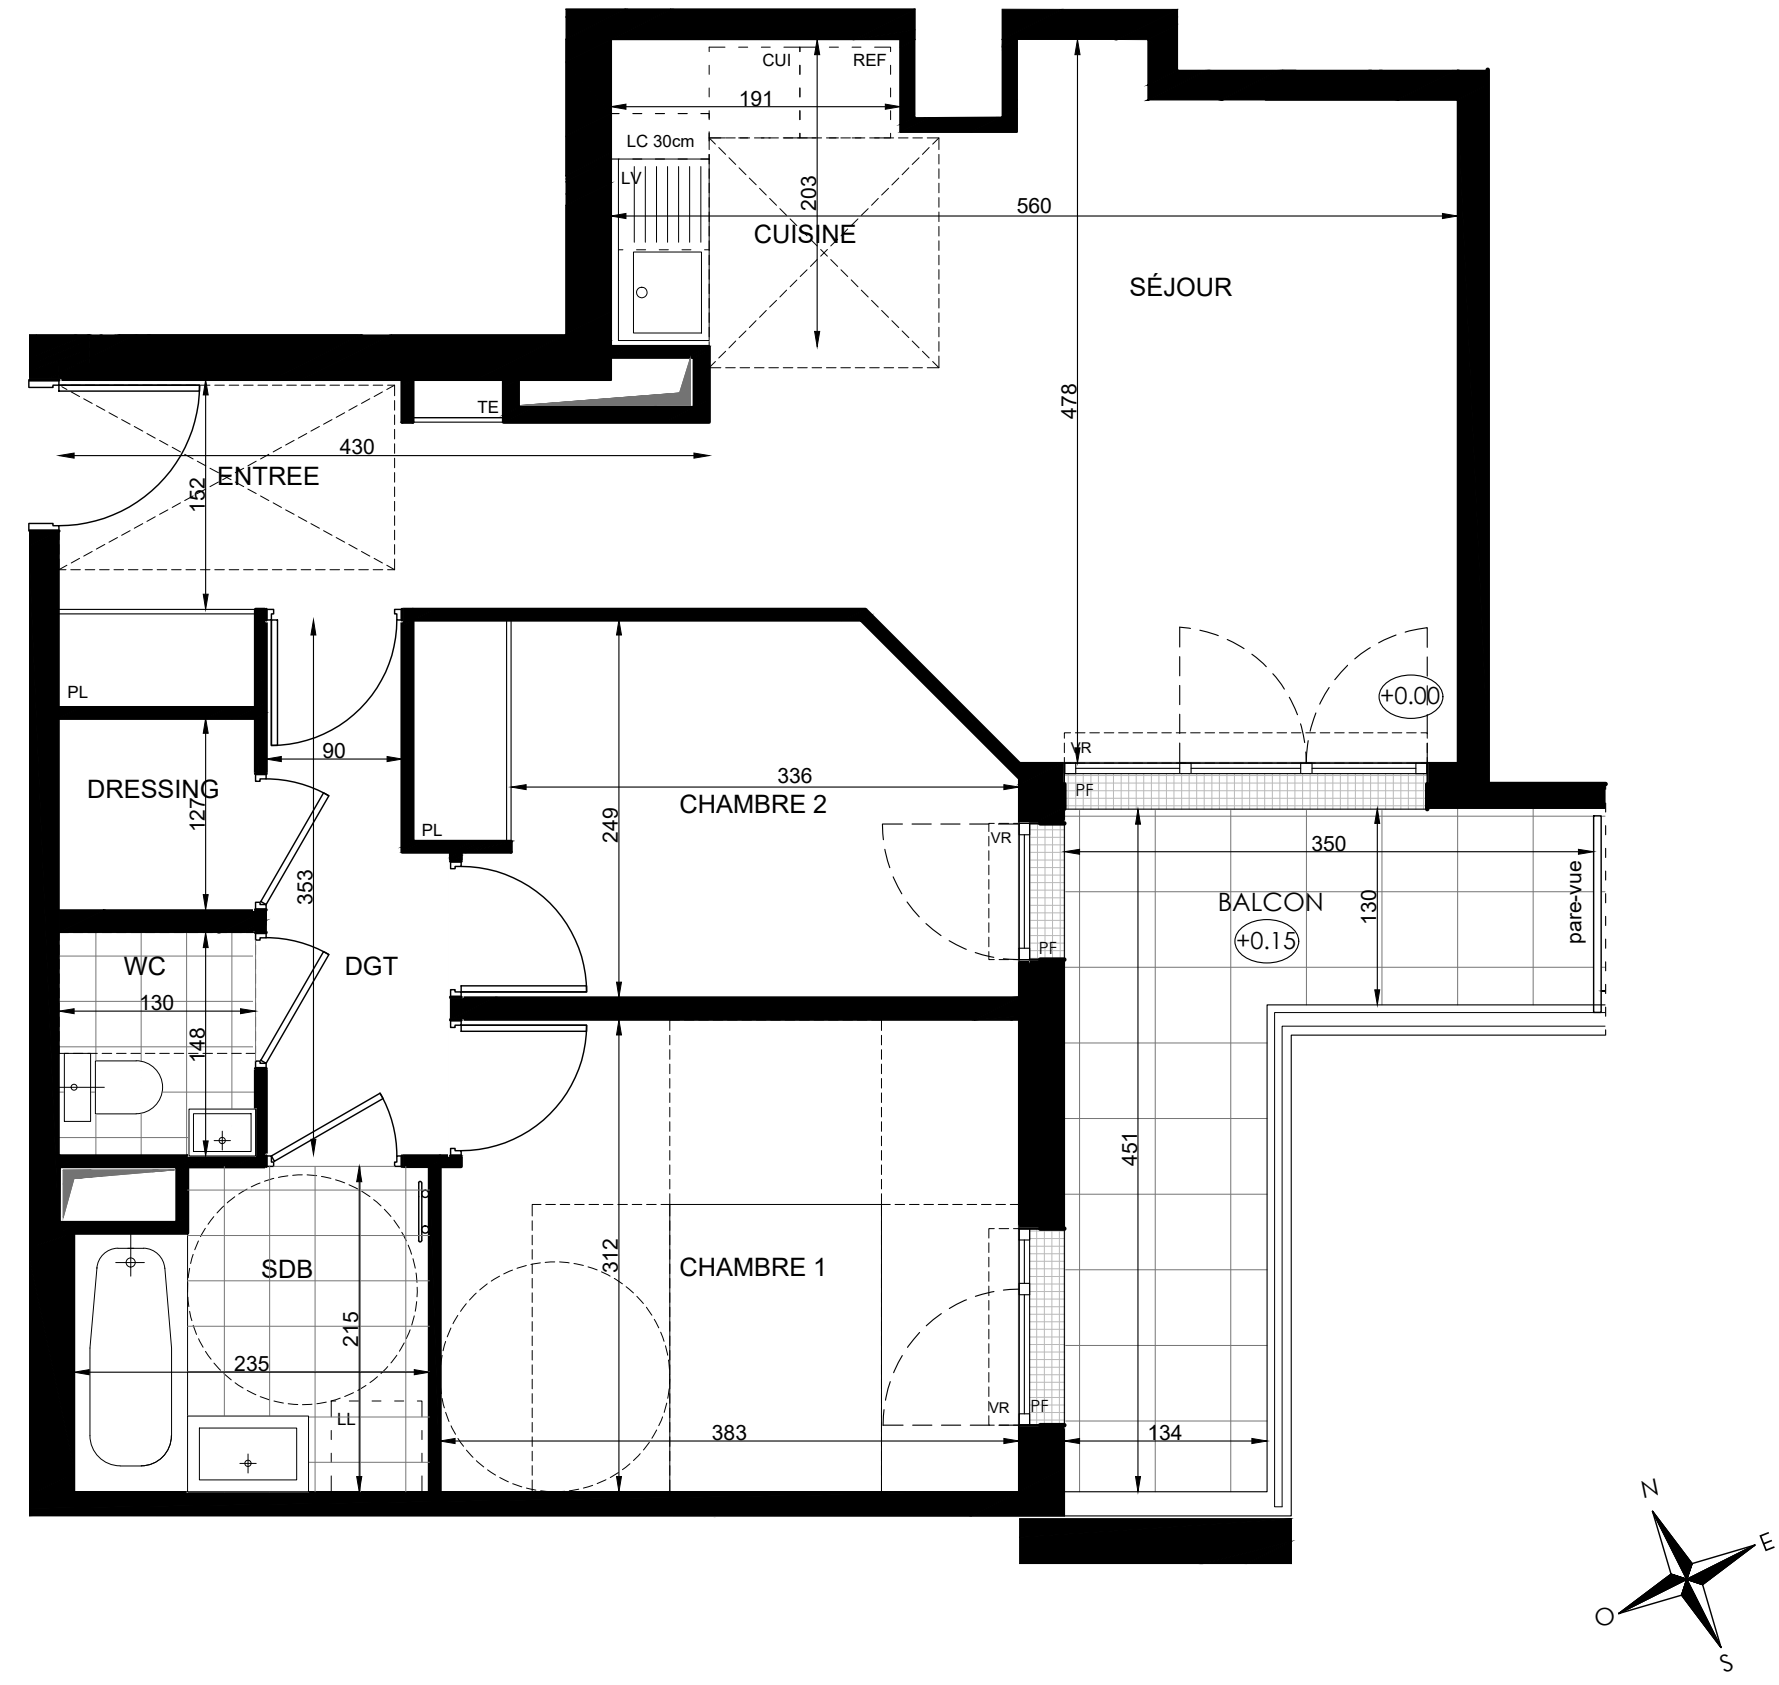

Cœur Plaisance

13 - 15 - 19 Rue Paul Vaillant Couturier
93 360 Neuilly Plaisance

3 Pièces, B106
Bâtiment B - 1er étage

surfaces habitables	
Réception dont :	28.94 m ²
Entrée :	4.29 m ²
Séjour :	20.76 m ²
Cuisine :	3.89
Chambre 1 :	11.81 m ²
Chambre 2 :	9.11 m ²
Salle de bains :	4.72 m ²
Wc :	1.92 m ²
Dégagement :	3.74 m ²
Dressing :	1.65 m ²
TOTAL	61.89 m²
Balcon	9.2 m ²

LEGENDE: PF: Porte Fenêtre / F: Fenêtre / FAB: Fenêtre Allège Basse / VR: Volet Roulant / TE: Tableau Electrique / PL: Placard / CUI: Cuisson / R: Réfrigérateur / LL: Lave Linge / LV: Lave Vaisselle / Soffite, faux plafond : / Niveau

NOTA: Des modifications sont susceptibles d'être apportées à ce plan en fonction des nécessités techniques de la réalisation, tant en ce qui concerne les dimensions libres que l'équipement. Les surfaces indiquées sont approximatives. Les retombées, soffites, faux plafonds, canalisations, ballon d'eau chaude, ainsi que l'emplacement des équipements sont figurés à titre indicatif / La surface des placards ou des dressing est incluse dans celle des pièces attenantes