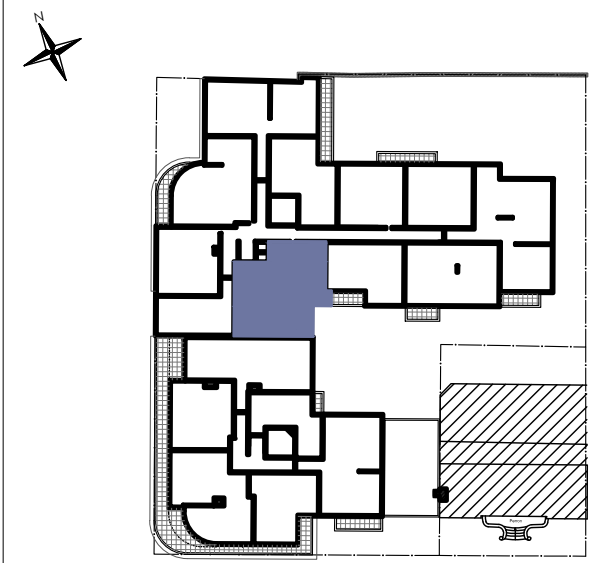

Cœur Plaisance

13 - 15 - 19 Rue Paul Vaillant Couturier
93 360 Neuilly Plaisance

3 Pièces, B106
Bâtiment B - 1er étage

surfaces habitables	
Réception dont :	28.94 m ²
Entrée :	4.29 m ²
Séjour :	20.76 m ²
Cuisine :	3.89
Chambre 1 :	11.81 m ²
Chambre 2 :	9.11 m ²
Salle de bains :	4.72 m ²
Wc :	1.92 m ²
Dégagement :	3.74 m ²
Dressing :	1.65 m ²
TOTAL	61.89 m²
Balcon	9.2 m ²

LEGENDE: PF: Porte Fenêtre / F: Fenêtre / FAB: Fenêtre Allège Basse / VR: Volet Roulant / TE: Tableau Electrique / PL: Placard / CUI: Cuisson / R: Réfrigérateur / LL: Lave Linge / LV: Lave Vaisselle / Soffite, faux plafond : / Niveau

NOTA: Des modifications sont susceptibles d'être apportées à ce plan en fonction des nécessités techniques de la réalisation, tant en ce qui concerne les dimensions libres que l'équipement. Les surfaces indiquées sont approximatives. Les retombées, soffites, faux plafonds, canalisations, ballon d'eau chaude, ainsi que l'emplacement des équipements sont figurés à titre indicatif / La surface des placards ou des dressing est incluse dans celle des pièces attenantes