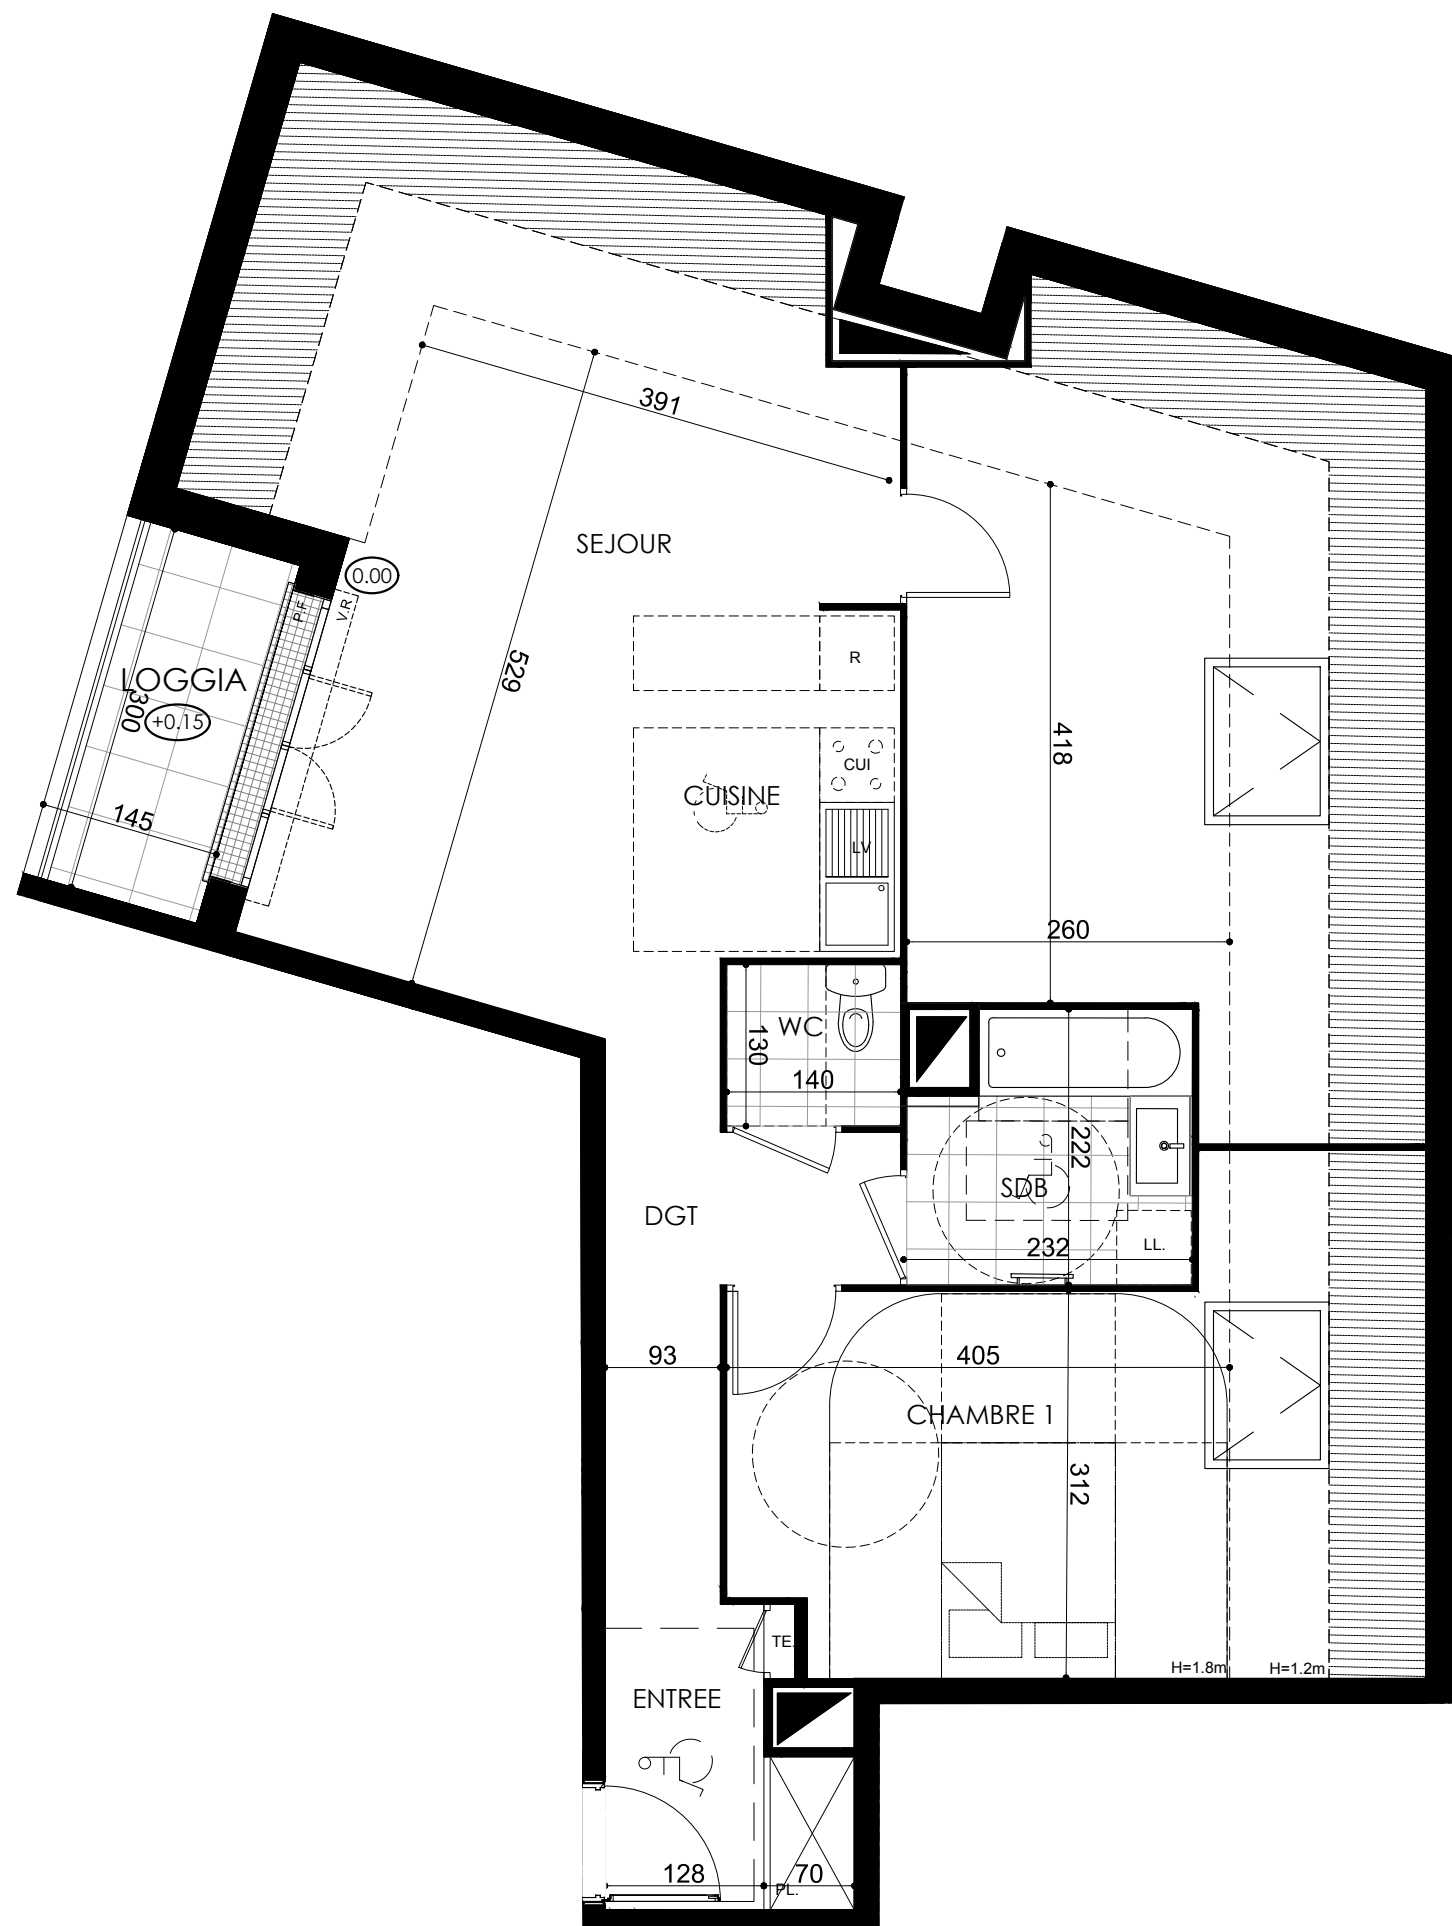

Les jardins de la fontaine Lucas

67-75 rue de la Libération
77340 - Pontault-Combault

3 pièces, A206
Cage A, COMBLES

surfaces habitables

Réception dont:		27.44m ²
Entrée+PL	4.05m ²	
Séjour/Cuisine	23.39m ²	
Chambre 1		12.21m ²
Chambre 2		10.75m ²
Dégagement		6.01m ²
Salle de Bains		4.70m ²
WC		1.82m ²

TOTAL 62.93 m²

Loggia 3.75 m²

Grille au sol / Sèche-serviette / Paillasse

LEGENDE: PF: Porte Fenêtre / F: Fenêtre / FAB: Fenêtre Allège Basse / VR: Volet Roulant / TE: Tableau Electrique / PL: Placard / CUI: Cuisson / R: Réfrigérateur / LL: Lave Linge / LV: Lave Vaisselle / Soffite, faux plafond : / Niveau 0.15

NOTA: Des modifications sont susceptibles d'être apportées à ce plan en fonction des nécessités techniques de la réalisation, tant en ce qui concerne les dimensions libres que l'équipement. Les surfaces indiquées sont approximatives. Les retombées, soffites, faux plafonds, canalisations, ballon d'eau chaude, ainsi que l'emplacement des équipements sont figurés à titre indicatif / La surface des placards ou des dressing est incluse dans celle des pièces attenantes