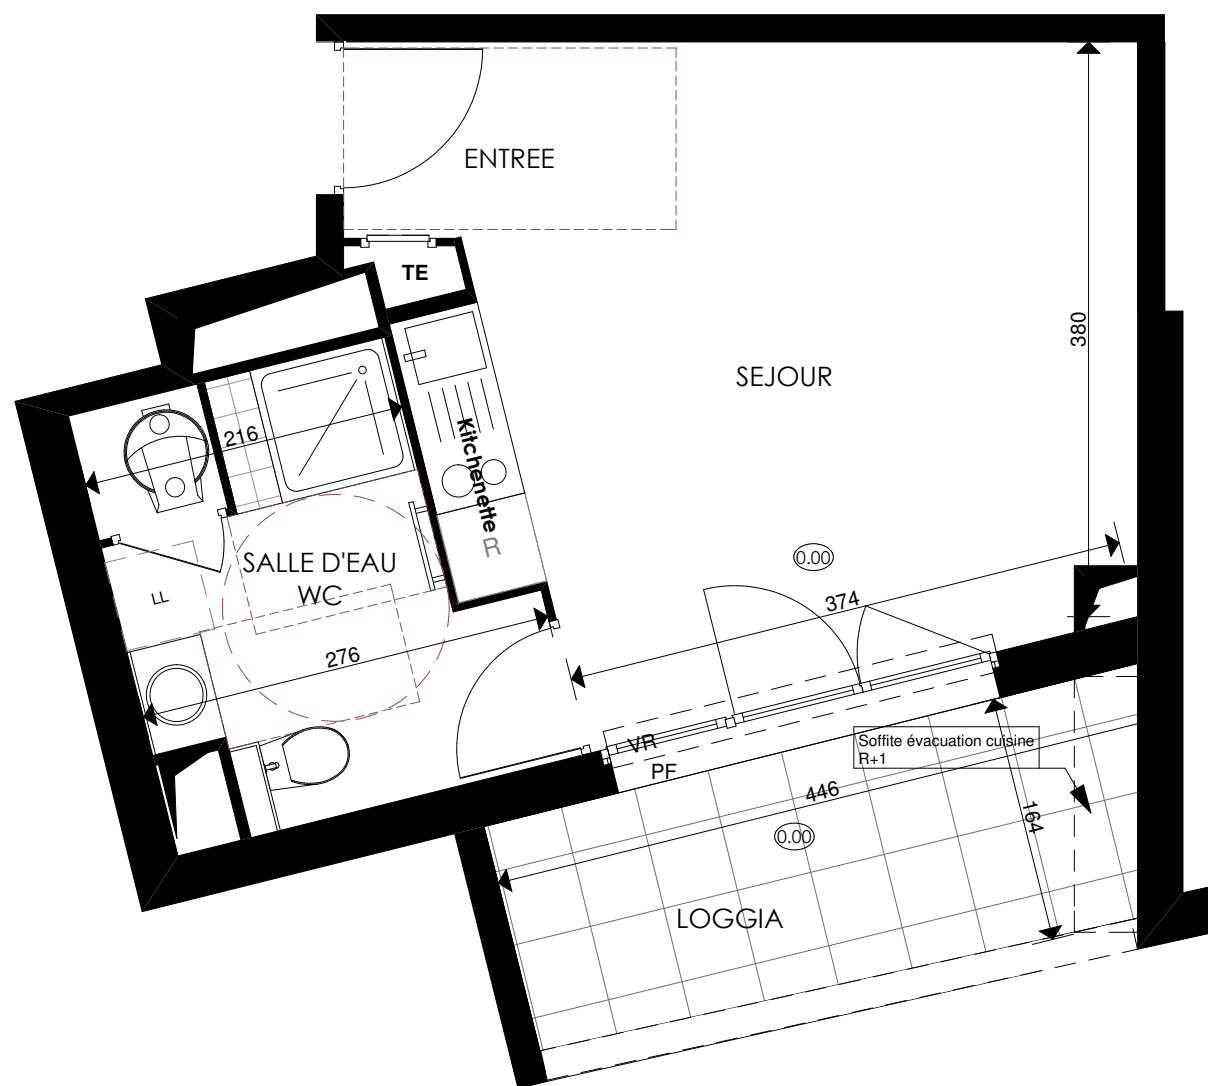

# Le Domaine des Ambres

Rue du 19 Mars 1962  
83310 - Cogolin

1 pièce, A34 - Bâtiment A  
RDC , +3/ niveau jardin

surfaces habitables

Entrée + Séjour + Cuisine	19.95 m <sup>2</sup>
Salle d'eau + Wc	6.80 m <sup>2</sup>

TOTAL 26.75 m<sup>2</sup>

loggia 7.42 m<sup>2</sup>

LEGENDE: PF: Porte Fenêtre / F: Fenêtre / FAB: Fenêtre Allège Basse / VR: Volet Roulant / TE: Tableau Electrique / PL: Placard / CUI: Cuisson / R: Réfrigérateur / LL: Lave Linge / LV: Lave Vaisselle / Soffite, faux plafond : Niveau

NOTA: Des modifications sont susceptibles d'être apportées à ce plan en fonction des nécessités techniques de la réalisation, tant en ce qui concerne les dimensions libres que l'équipement. Les surfaces indiquées sont approximatives. Les retombées, soffites, faux plafonds, canalisations, ballon d'eau chaude, ainsi que l'emplacement des équipements sont figurés à titre indicatif / La surface des placards ou des dressing est incluse dans celle des pièces attenantes