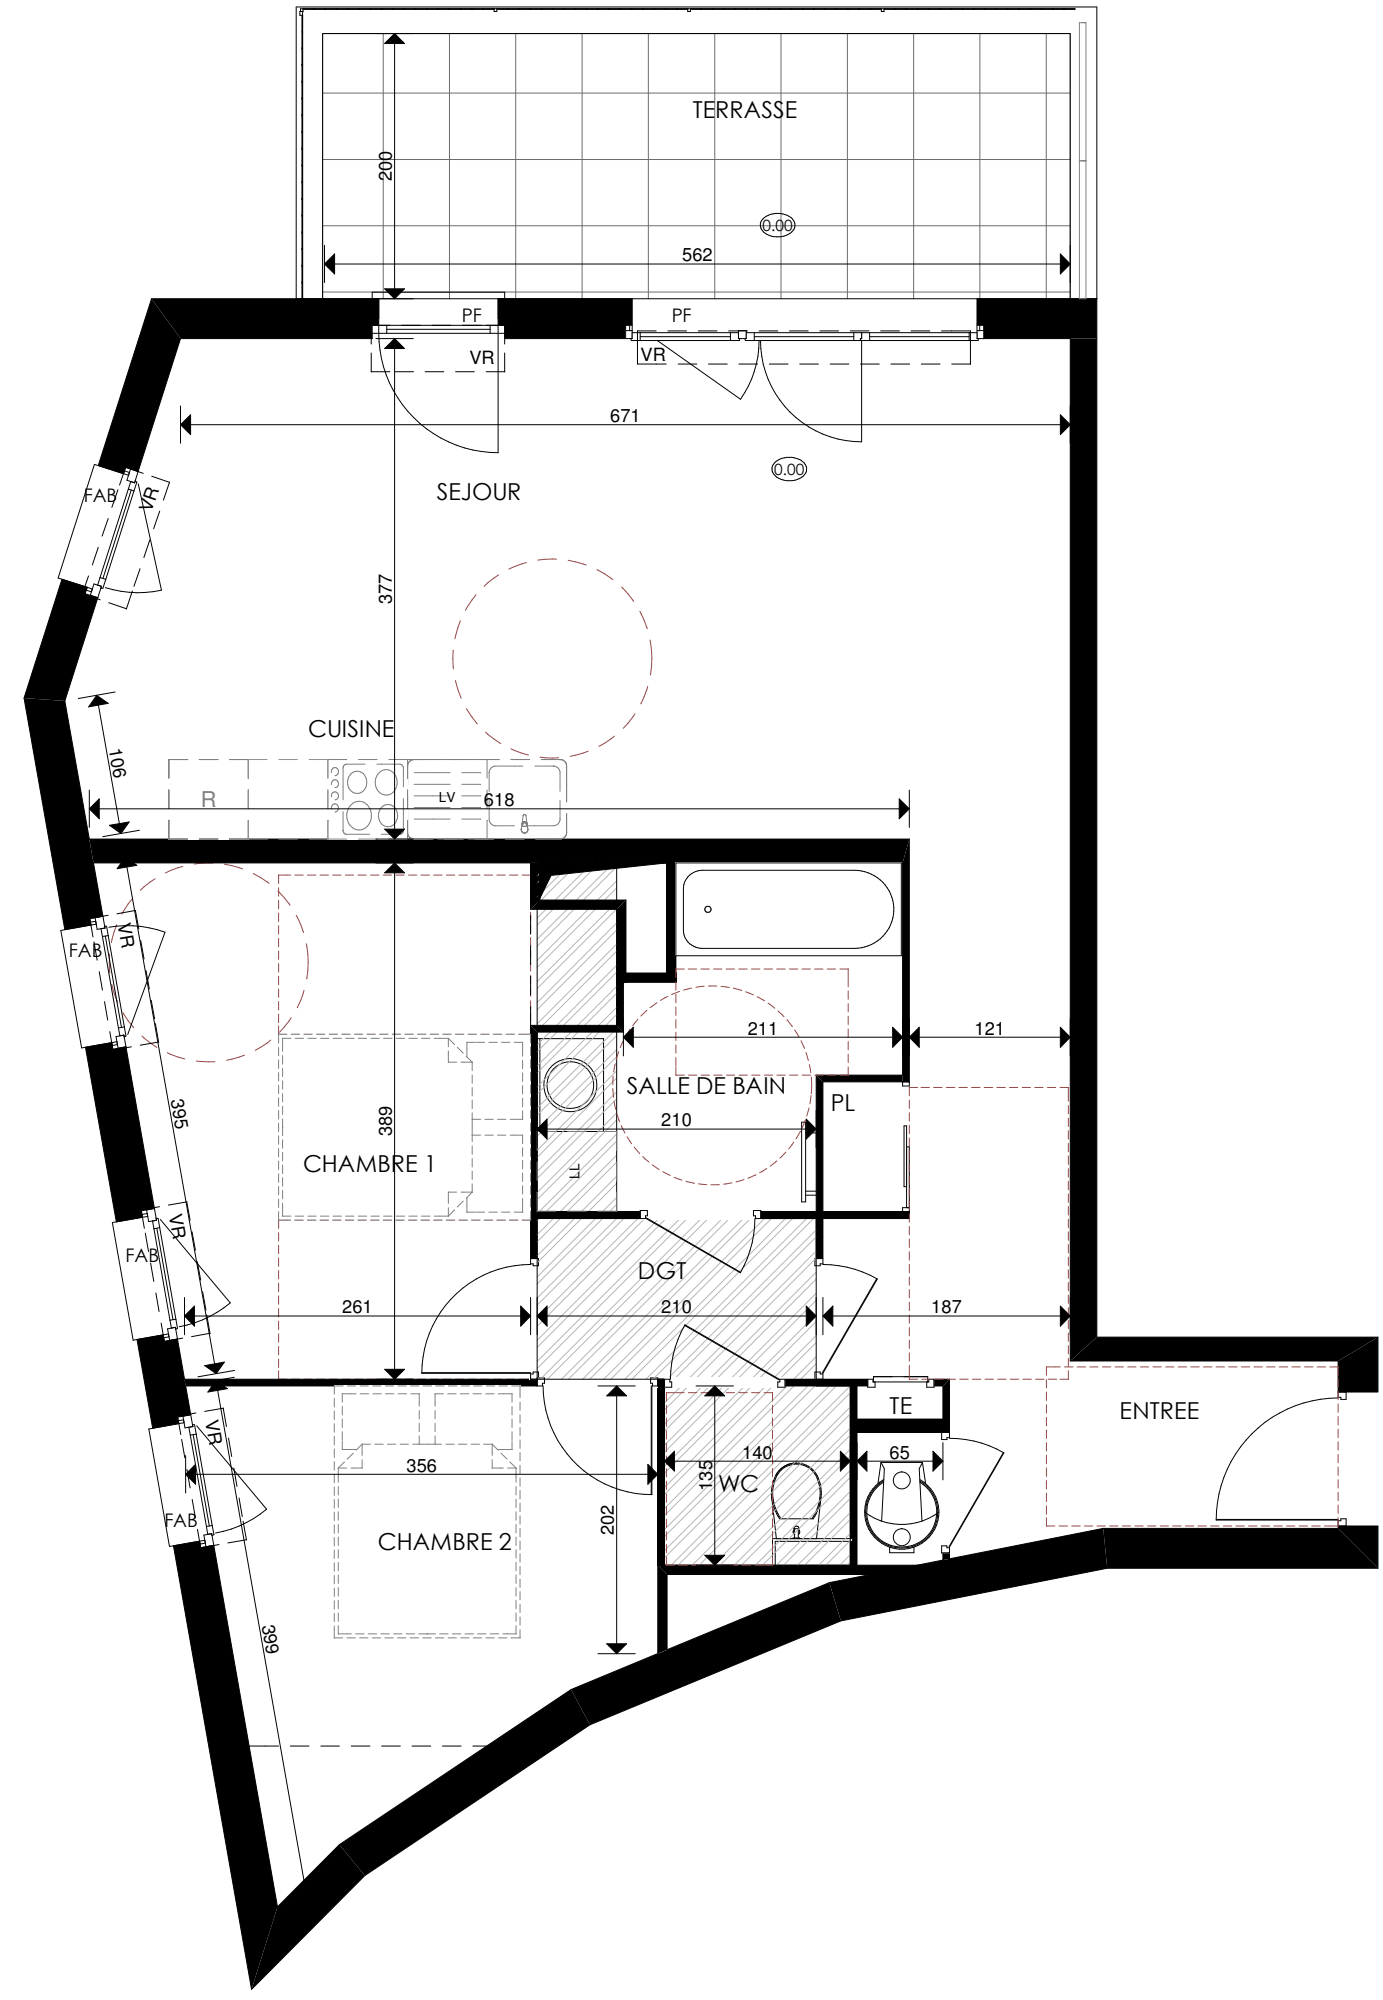

Le Domaine des Ambres

Rue du 19 Mars 1962
83310 - Cogolin

3 pièces, A01 - Bâtiment A
R-3 , 0/ niveau jardin

surfaces habitables

Entrée+PL	10.77 m ²
Séjour + Cuisine	27.31 m ²
Chambre 1	12.06 m ²
Chambre 2	9.53 m ²
Dégagement	2.55 m ²
Salle de Bains	5.38 m ²
Wc	1.89 m ²

TOTAL 69.49m²

terrasse 11.28m²

LEGENDE: PF: Porte Fenêtre / F: Fenêtre / FAB: Fenêtre Allège Basse / VR: Volet Roulant / TE: Tableau Electrique / PL: Placard / CUI: Cuisson / R: Réfrigérateur / LL: Lave Linge / LV: Lave Vaisselle / Soffite, faux plafond :  / Niveau 

NOTA: Des modifications sont susceptibles d'être apportées à ce plan en fonction des nécessités techniques de la réalisation, tant en ce qui concerne les dimensions libres que l'équipement. Les surfaces indiquées sont approximatives. Les retombées, soffites, faux plafonds, canalisations,ballon d'eau chaude, ainsi que l'emplacement des équipements sont figurés à titre indicatif / La surface des placards ou des dressing est incluse dans celle des pièces attenantes