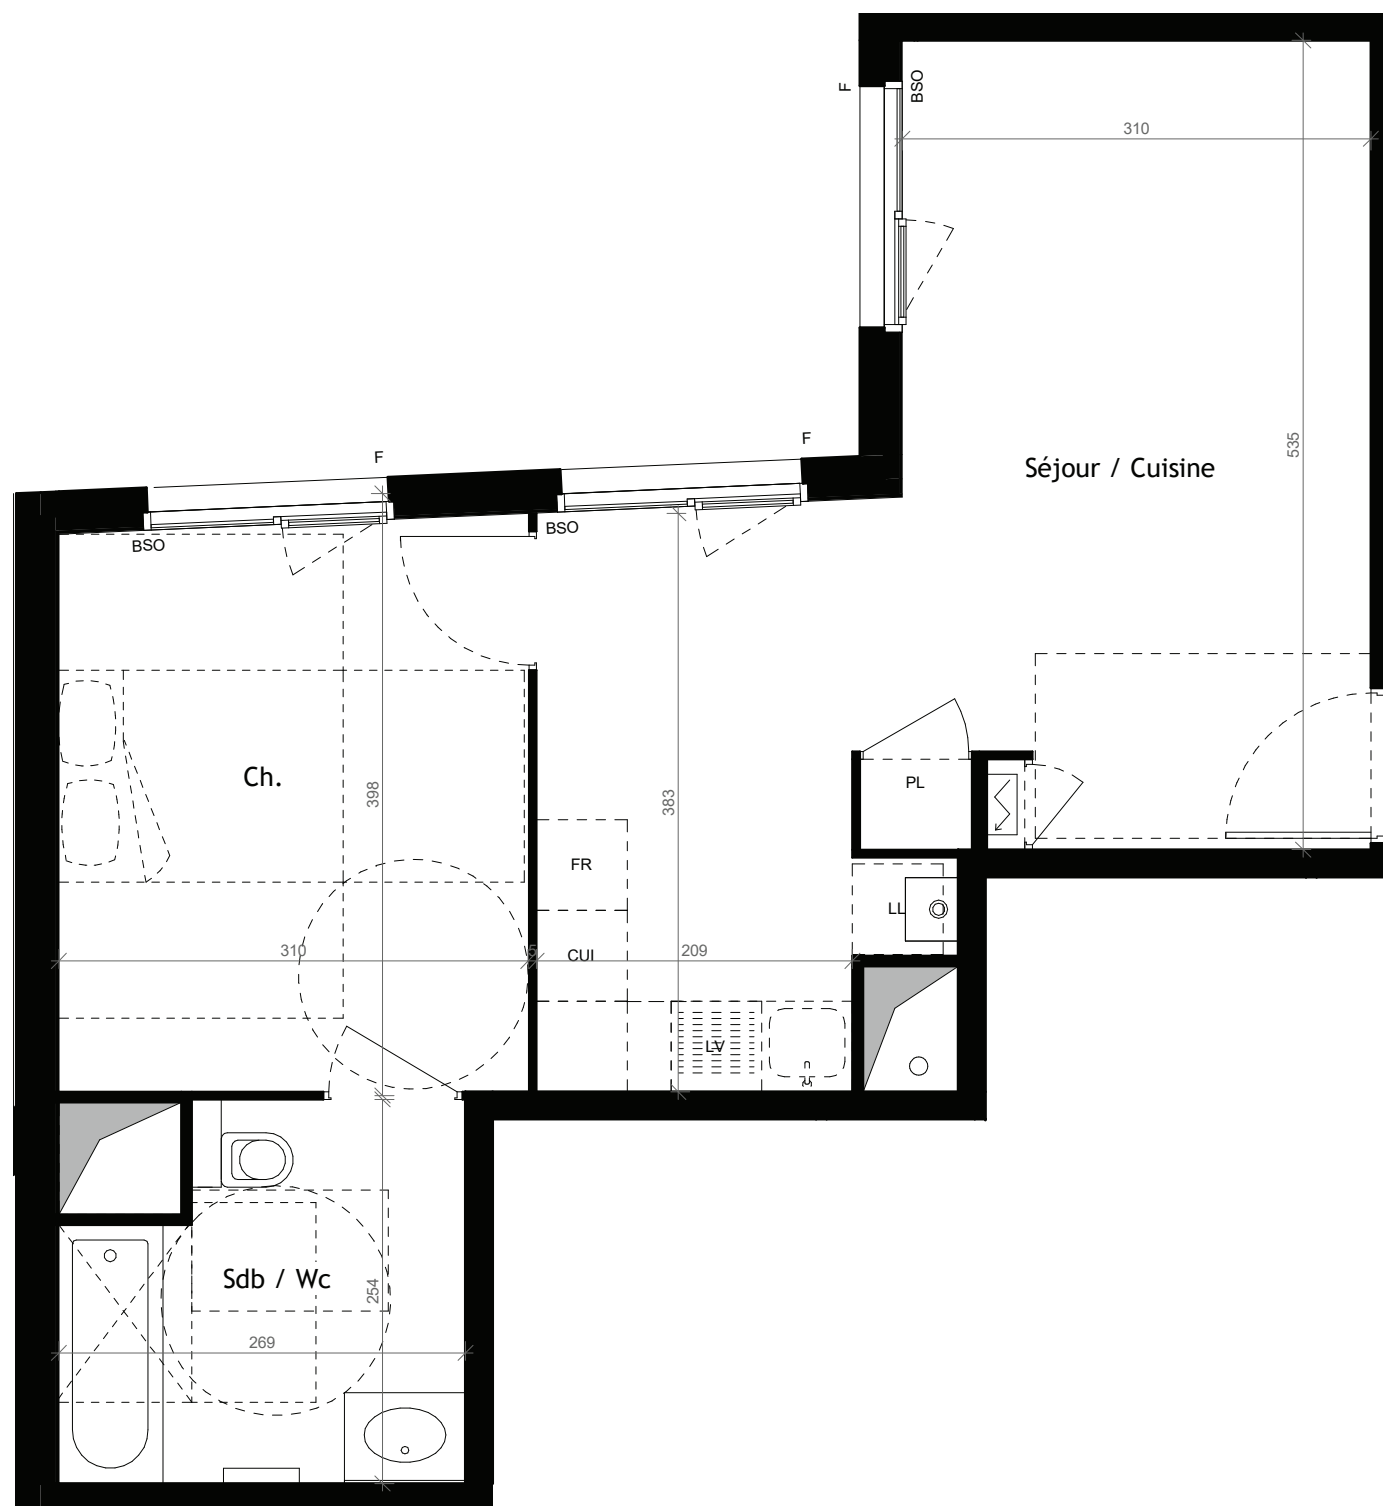

Pur Valmy

14-16, Rue du Souvenir
69009 - Lyon

2 pièces, A44
Bâtiment A, 4ème étage

Séjour / Cuisine	25.62 m ²
Ch.	11.68 m ²
Sdb / Wc	6.10 m ²
Surface habitable	43.40 m²

LEGENDE: PF: Porte Fenêtre / F: Fenêtre / BSO: Brise-Soleil Orientable / VR: Volet Roulant / TE: Tableau Electrique / PL: Placard / CUI: Cuisson / FR: Réfrigérateur / LL: Lave Linge / LV: Lave Vaisselle / Soffite, faux plafond :  / Niveau

NOTA: Des modifications sont susceptibles d'être apportées à ce plan en fonction des nécessités techniques de la réalisation, tant en ce qui concerne les dimensions libres que l'équipement. Les surfaces indiquées sont approximatives. Les retombées, soffites, faux plafonds, canalisations, ballon d'eau chaude, ainsi que l'emplacement des équipements sont figurés à titre indicatif / La surface des placards ou des dressing est incluse dans celle des pièces attenantes