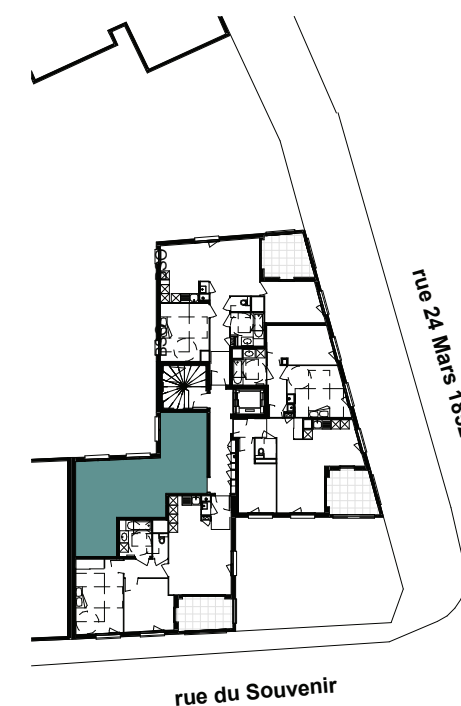

Pur Valmy

14-16, Rue du Souvenir
69009 - Lyon

2 pièces, A44
Bâtiment A, 4ème étage

Séjour / Cuisine	25.62 m ²
Ch.	11.68 m ²
Sdb / Wc	6.10 m ²
Surface habitable	43.40 m²

LEGENDE: PF: Porte Fenêtre / F: Fenêtre / BSO: Brise-Soleil Orientable / VR: Volet Roulant / TE: Tableau Electrique / PL: Placard / CUI: Cuisson / FR: Réfrigérateur / LL: Lave Linge / LV: Lave Vaisselle / Soffite, faux plafond :  / Niveau

NOTA: Des modifications sont susceptibles d'être apportées à ce plan en fonction des nécessités techniques de la réalisation, tant en ce qui concerne les dimensions libres que l'équipement. Les surfaces indiquées sont approximatives. Les retombées, soffites, faux plafonds, canalisations, ballon d'eau chaude, ainsi que l'emplacement des équipements sont figurés à titre indicatif / La surface des placards ou des dressing est incluse dans celle des pièces attenantes