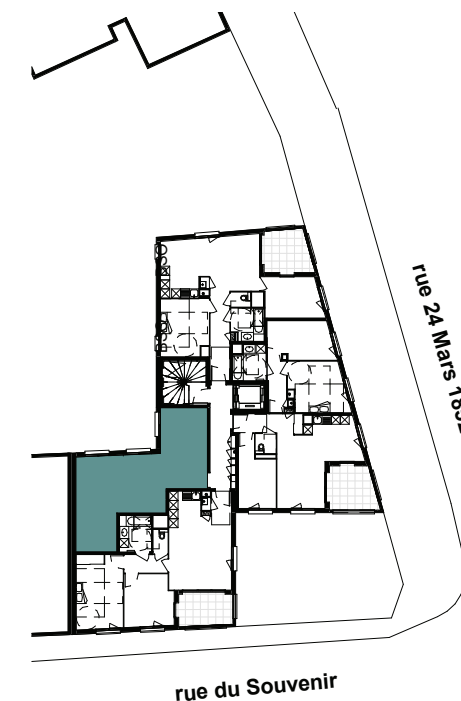

# Pur Valmy

14-16, Rue du Souvenir  
69009 - Lyon

**2 pièces, A54**  
Bâtiment A, 5ème étage

Séjour / Cuisine	25.62 m <sup>2</sup>
Ch	11.68 m <sup>2</sup>
Sdb / Wc	6.10 m <sup>2</sup>
Surface habitable	43.40 m <sup>2</sup>

LEGENDE: PF: Porte Fenêtre / F: Fenêtre / BSO: Brise-Soleil Orientable / VR: Volet Roulant / TE: Tableau Electrique / PL: Placard / CUI: Cuisson / FR: Réfrigérateur / LL: Lave Linge / LV: Lave Vaisselle / Soffite, faux plafond : / Niveau

**NOTA:** Des modifications sont susceptibles d'être apportées à ce plan en fonction des nécessités techniques de la réalisation, tant en ce qui concerne les dimensions libres que l'équipement. Les surfaces indiquées sont approximatives. Les retombées, soffites, faux plafonds, canalisations, ballon d'eau chaude, ainsi que l'emplacement des équipements sont figurés à titre indicatif / La surface des placards ou des dressing est incluse dans celle des pièces attenantes