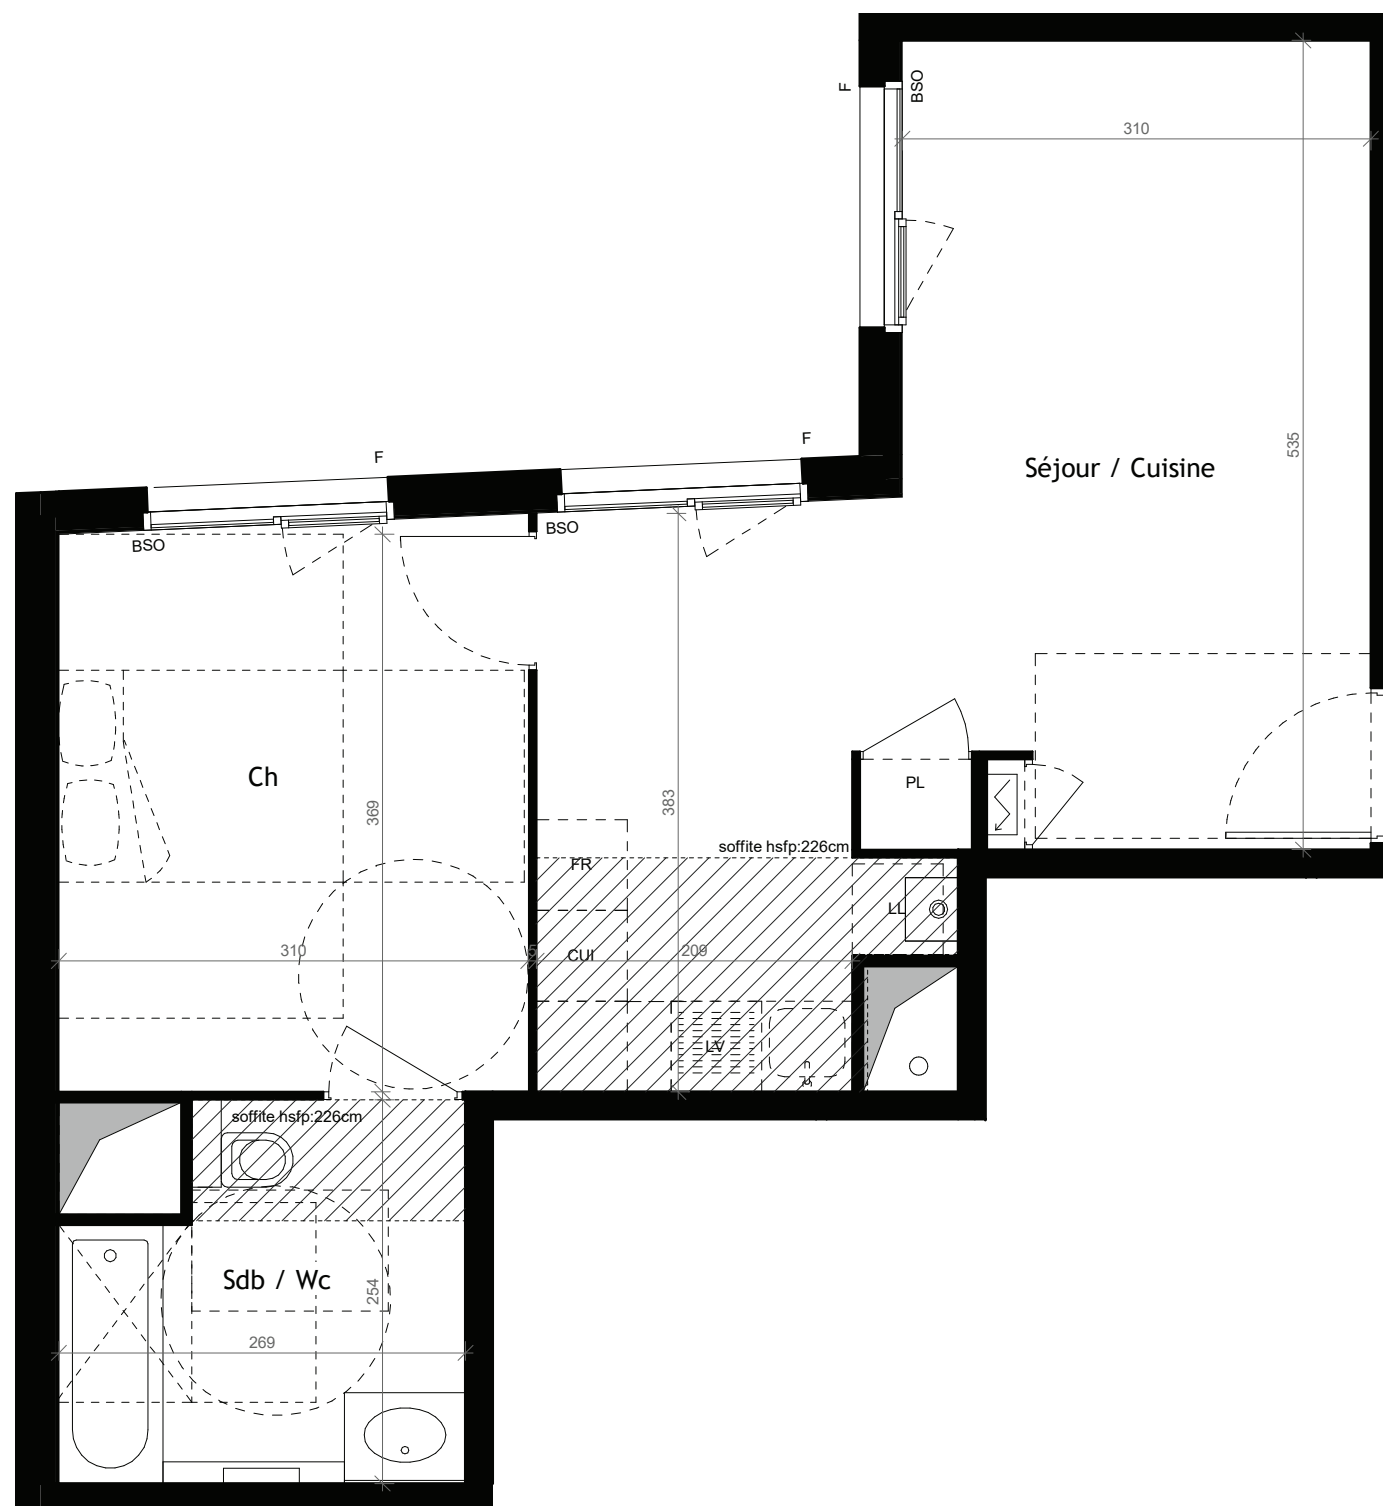

# Pur Valmy

14-16, Rue du Souvenir  
69009 - Lyon

**2 pièces, A54**  
Bâtiment A, 5ème étage

Séjour / Cuisine	25.62 m <sup>2</sup>
Ch	11.68 m <sup>2</sup>
Sdb / Wc	6.10 m <sup>2</sup>
Surface habitable	43.40 m <sup>2</sup>

LEGENDE: PF: Porte Fenêtre / F: Fenêtre / BSO: Brise-Soleil Orientable / VR: Volet Roulant / TE: Tableau Electrique / PL: Placard / CUI: Cuisson / FR: Réfrigérateur / LL: Lave Linge / LV: Lave Vaisselle / Soffite, faux plafond : / Niveau

**NOTA:** Des modifications sont susceptibles d'être apportées à ce plan en fonction des nécessités techniques de la réalisation, tant en ce qui concerne les dimensions libres que l'équipement. Les surfaces indiquées sont approximatives. Les retombées, soffites, faux plafonds, canalisations, ballon d'eau chaude, ainsi que l'emplacement des équipements sont figurés à titre indicatif / La surface des placards ou des dressing est incluse dans celle des pièces attenantes