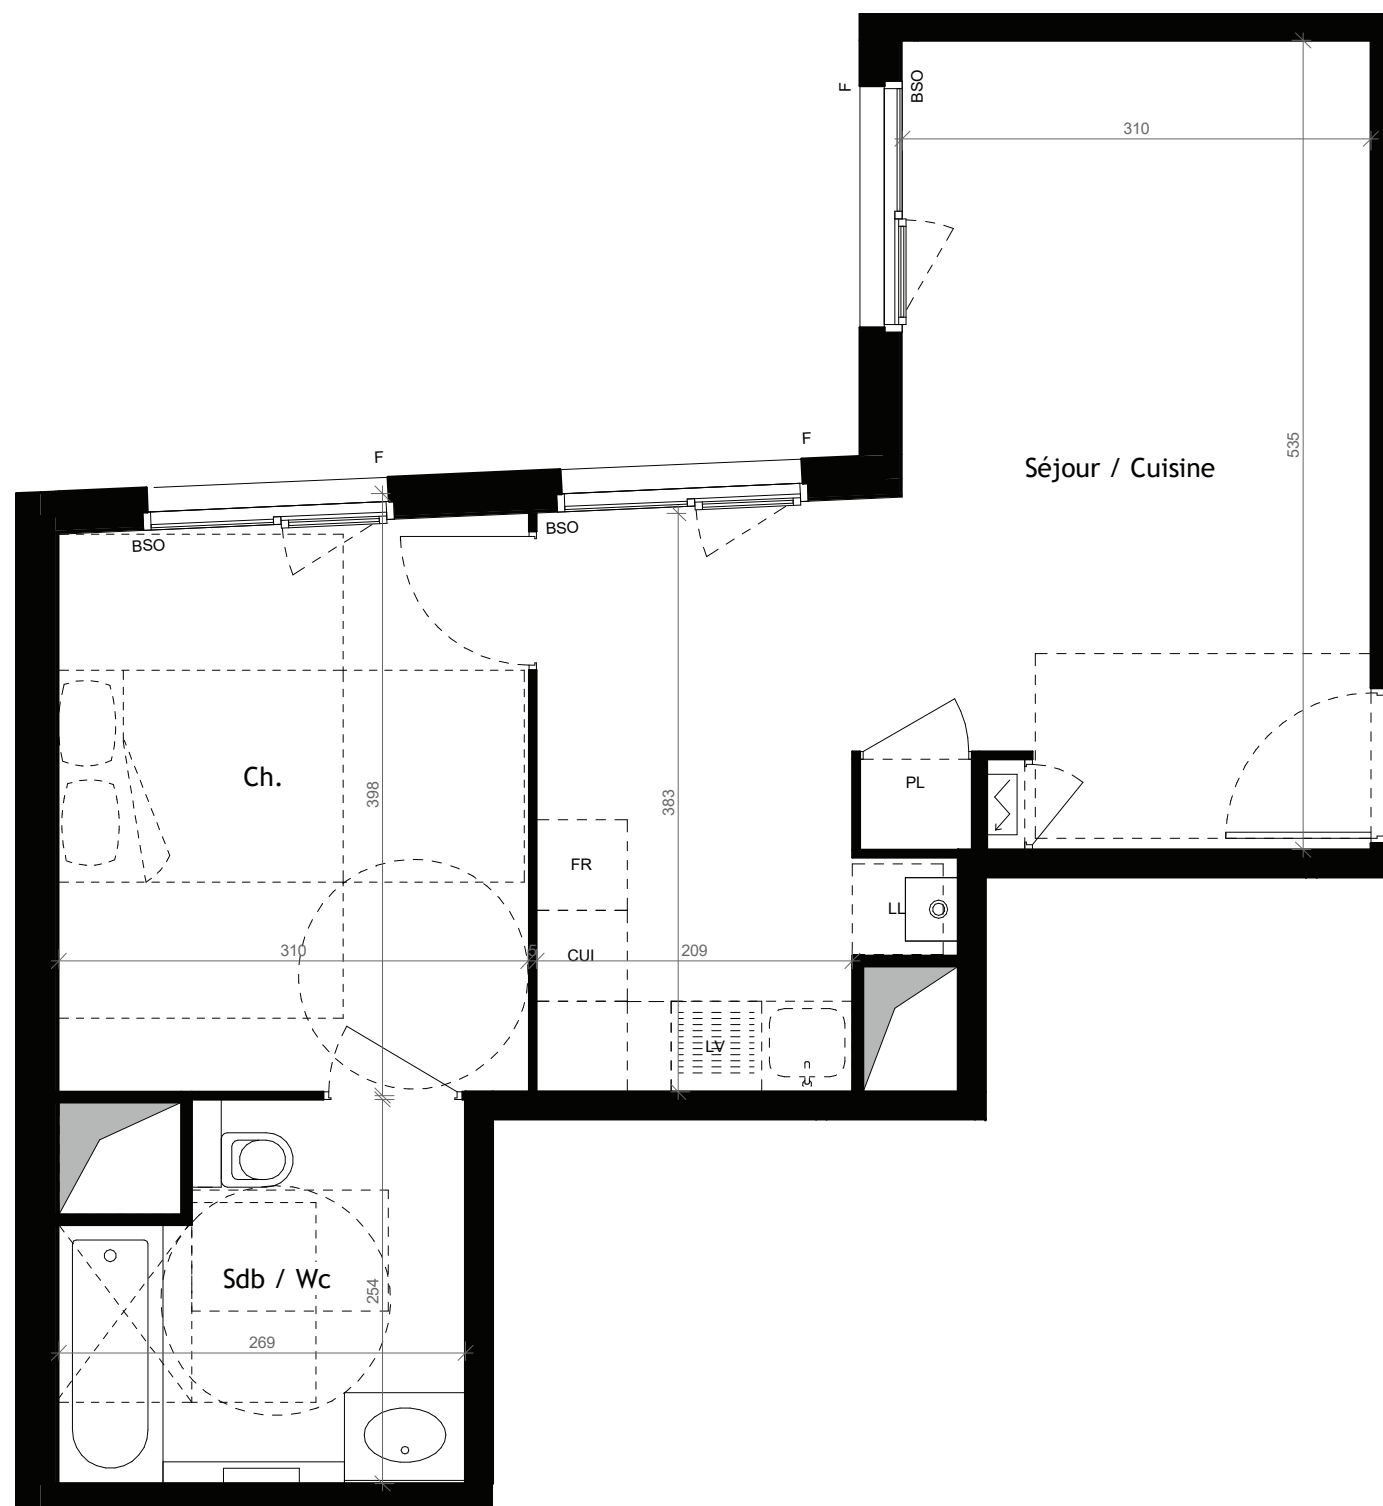

Pur Valmy

14-16, Rue du Souvenir
69009 - Lyon

2 pièces, A24
Bâtiment A, 2ème étage

Séjour / Cuisine	25.62 m ²
Ch.	11.68 m ²
Sdb / Wc	6.10 m ²
Surface habitable	43.40 m ²

LEGENDE: PF: Porte Fenêtre / F: Fenêtre / BSO: Brise-Soleil Orientable / VR: Volet Roulant / TE: Tableau Electrique / PL: Placard / CUI: Cuisson / FR: Réfrigérateur / LL: Lave Linge / LV: Lave Vaisselle / Soffite, faux plafond : / Niveau

NOTA: Des modifications sont susceptibles d'être apportées à ce plan en fonction des nécessités techniques de la réalisation, tant en ce qui concerne les dimensions libres que l'équipement. Les surfaces indiquées sont approximatives. Les retombées, soffites, faux plafonds, canalisations, ballon d'eau chaude, ainsi que l'emplacement des équipements sont figurés à titre indicatif / La surface des placards ou des dressing est incluse dans celle des pièces attenantes