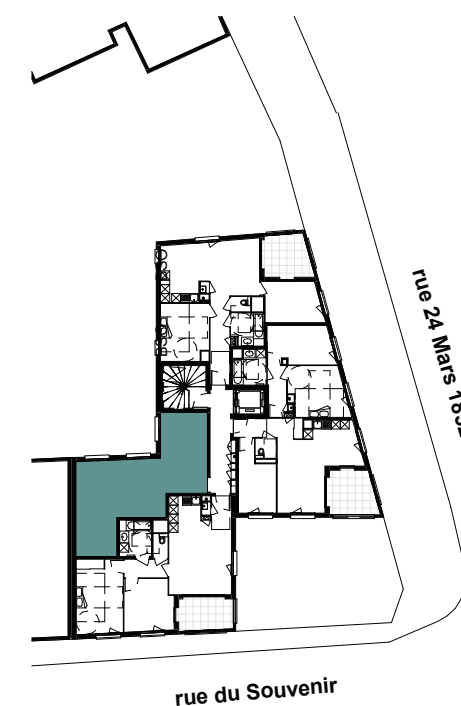

Pur Valmy

14-16, Rue du Souvenir
69009 - Lyon

2 pièces, A24
Bâtiment A, 2ème étage

Séjour / Cuisine	25.62 m ²
Ch.	11.68 m ²
Sdb / Wc	6.10 m ²
Surface habitable	43.40 m ²

LEGENDE: PF: Porte Fenêtre / F: Fenêtre / BSO: Brise-Soleil Orientable / VR: Volet Roulant / TE: Tableau Electrique / PL: Placard / CUI: Cuisson / FR: Réfrigérateur / LL: Lave Linge / LV: Lave Vaisselle / Soffite, faux plafond : / Niveau

NOTA: Des modifications sont susceptibles d'être apportées à ce plan en fonction des nécessités techniques de la réalisation, tant en ce qui concerne les dimensions libres que l'équipement. Les surfaces indiquées sont approximatives. Les retombées, soffites, faux plafonds, canalisations, ballon d'eau chaude, ainsi que l'emplacement des équipements sont figurés à titre indicatif / La surface des placards ou des dressing est incluse dans celle des pièces attenantes