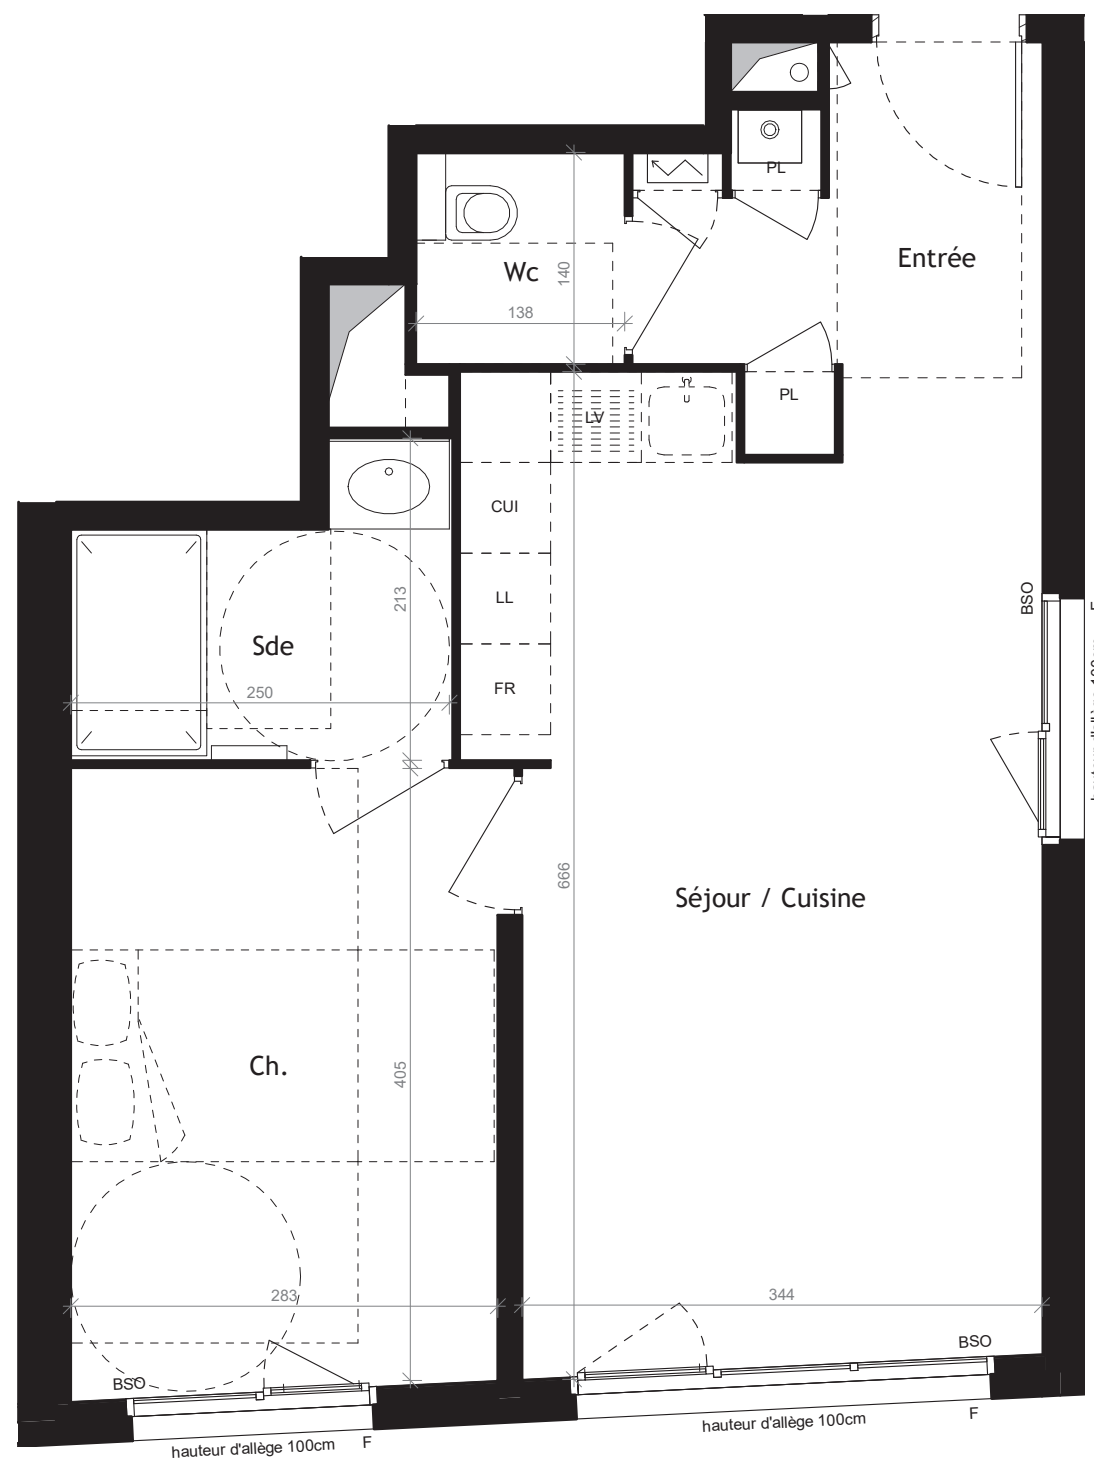

Pur Valmy

14-16, Rue du Souvenir
69009 - Lyon

2 pièces, A01
Bâtiment A, rez-de-chaussée

Entrée	5.18 m ²
Séjour / Cuisine	23.28 m ²
Ch.	11.73 m ²
Sde	4.34 m ²
Wc	1.93 m ²
Surface habitable	46.46 m²

LEGENDE: PF: Porte Fenêtre / F: Fenêtre / BSO: Brise-Soleil Orientable / VR: Volet Roulant / TE: Tableau Electrique / PL: Placard / CUI: Cuisson / FR: Réfrigérateur / LL: Lave Linge / LV: Lave Vaisselle / Soffite, faux plafond : / Niveau

NOTA: Des modifications sont susceptibles d'être apportées à ce plan en fonction des nécessités techniques de la réalisation, tant en ce qui concerne les dimensions libres que l'équipement. Les surfaces indiquées sont approximatives. Les retombées, soffites, faux plafonds, canalisations,ballon d'eau chaude, ainsi que l'emplacement des équipements sont figurés à titre indicatif / La surface des placards ou des dressing est incluse dans celle des pièces attenantes