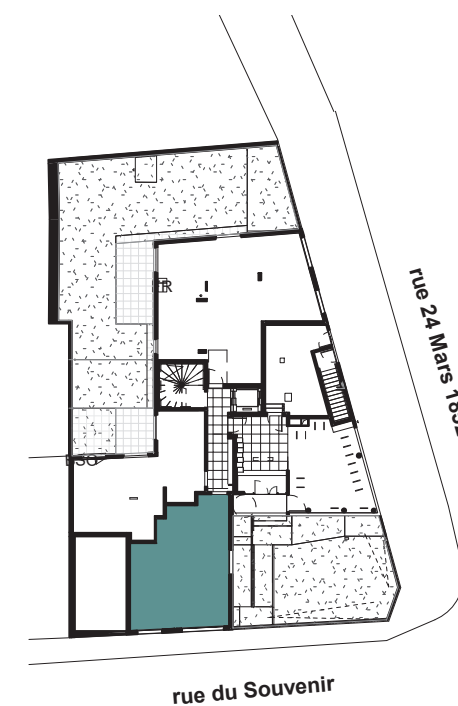

Pur Valmy

14-16, Rue du Souvenir
69009 - Lyon

2 pièces, A01
Bâtiment A, rez-de-chaussée

Entrée	5.18 m ²
Séjour / Cuisine	23.28 m ²
Ch.	11.73 m ²
Sde	4.34 m ²
Wc	1.93 m ²
Surface habitable	46.46 m²

LEGENDE: PF: Porte Fenêtre / F: Fenêtre / BSO: Brise-Soleil Orientable / VR: Volet Roulant / TE: Tableau Electrique / PL: Placard / CUI: Cuisson / FR: Réfrigérateur / LL: Lave Linge / LV: Lave Vaisselle / Soffite, faux plafond : / Niveau

NOTA: Des modifications sont susceptibles d'être apportées à ce plan en fonction des nécessités techniques de la réalisation, tant en ce qui concerne les dimensions libres que l'équipement. Les surfaces indiquées sont approximatives. Les retombées, soffites, faux plafonds, canalisations,ballon d'eau chaude, ainsi que l'emplacement des équipements sont figurés à titre indicatif / La surface des placards ou des dressing est incluse dans celle des pièces attenantes