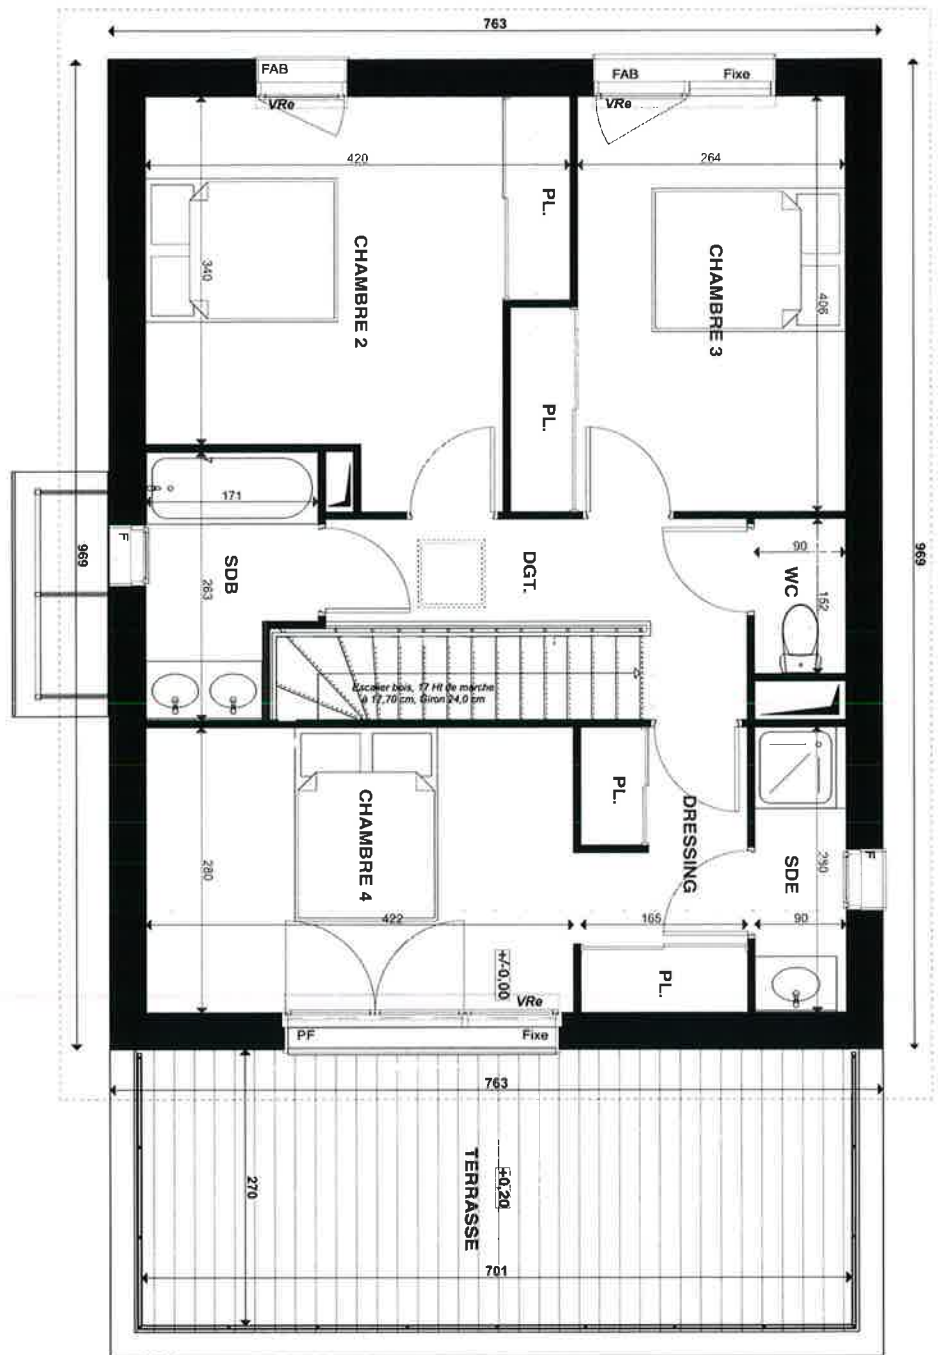

Rez-de-chaussée	1/50
Lot 20	

Jardin	178.00 m ²
--------	-----------------------

Rez de jardin	1/100
Lot 20	

Etage 1	1/50
Lot 20	

Pignon AVANT

Pignon DROIT

Façade ARRIERE

Pignon GAUCHE

FACADES-PIGNONS

1/100

Lot 20

Pignon DROIT

COUPES	1/100
Lot 20	

Emprise servitude

Plan de servitude	1/100
Lot 20	