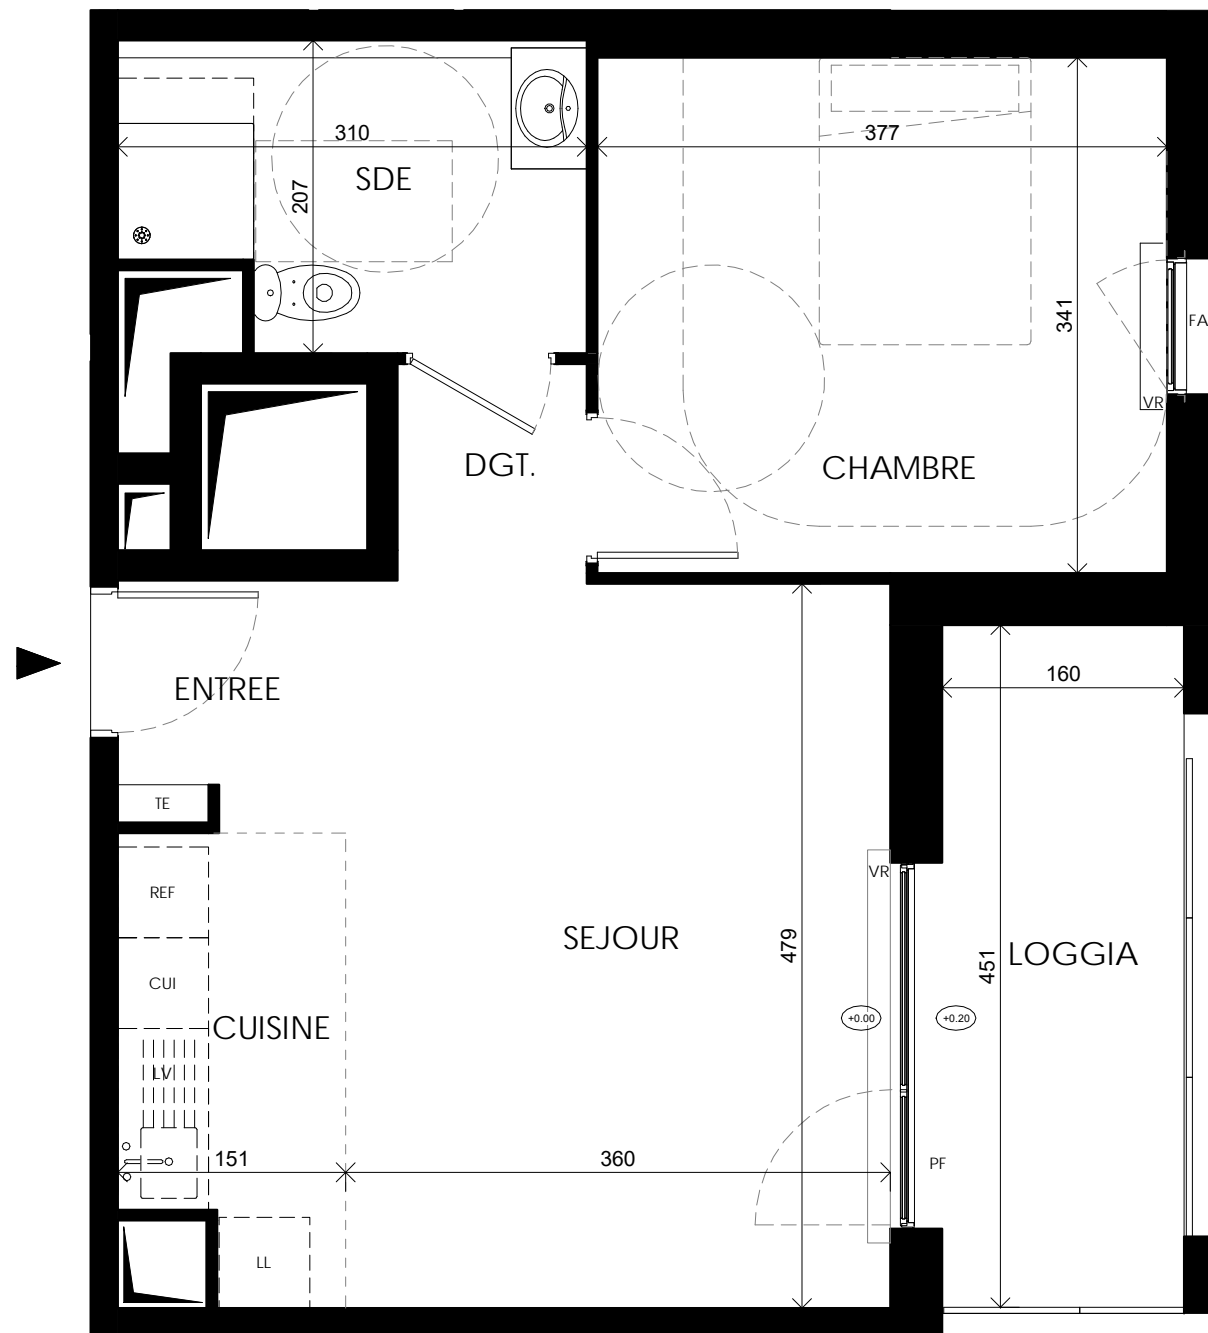

Belle Escale

Quai des Américains
59140 Dunkerque

2 pièces, A 103
Bâtiment A, 1er étage

Surfaces Habitables

Reception dont :	
SEJOUR	17.29 m ²
CUISINE	4.31 m ²
ENTREE	2.30 m ²
23.90 m²	
CHAMBRE	12.84 m ²
SDE	5.86 m ²
DGT.	1.79 m ²

TOTAL 44.40 m²

LOGGIA 7.28 m²

Atelier 9.81

12/07/2021

LEGENDE: PF: Porte Fenêtre / F: Fenêtre / FAV: Fenêtre Allège Vitrée / VR: Volet Roulant / TE: Tableau Electrique / PL: Placard / CUI: Cuisson / R: Réfrigérateur / LL: Lave Linge / LV: Lave Vaisselle / Soffite, faux plafond :  / Niveau 

NOTA: Des modifications sont susceptibles d'être apportées à ce plan en fonction des nécessités techniques de la réalisation, tant en ce qui concerne les dimensions libres que l'équipement. Les surfaces indiquées sont approximatives. Les retombées, soffites, faux plafonds, canalisations, ballon d'eau chaude, ainsi que l'emplacement des équipements sont figurés à titre indicatif / La surface des placards ou des dressing est incluse dans celle des pièces attenantes