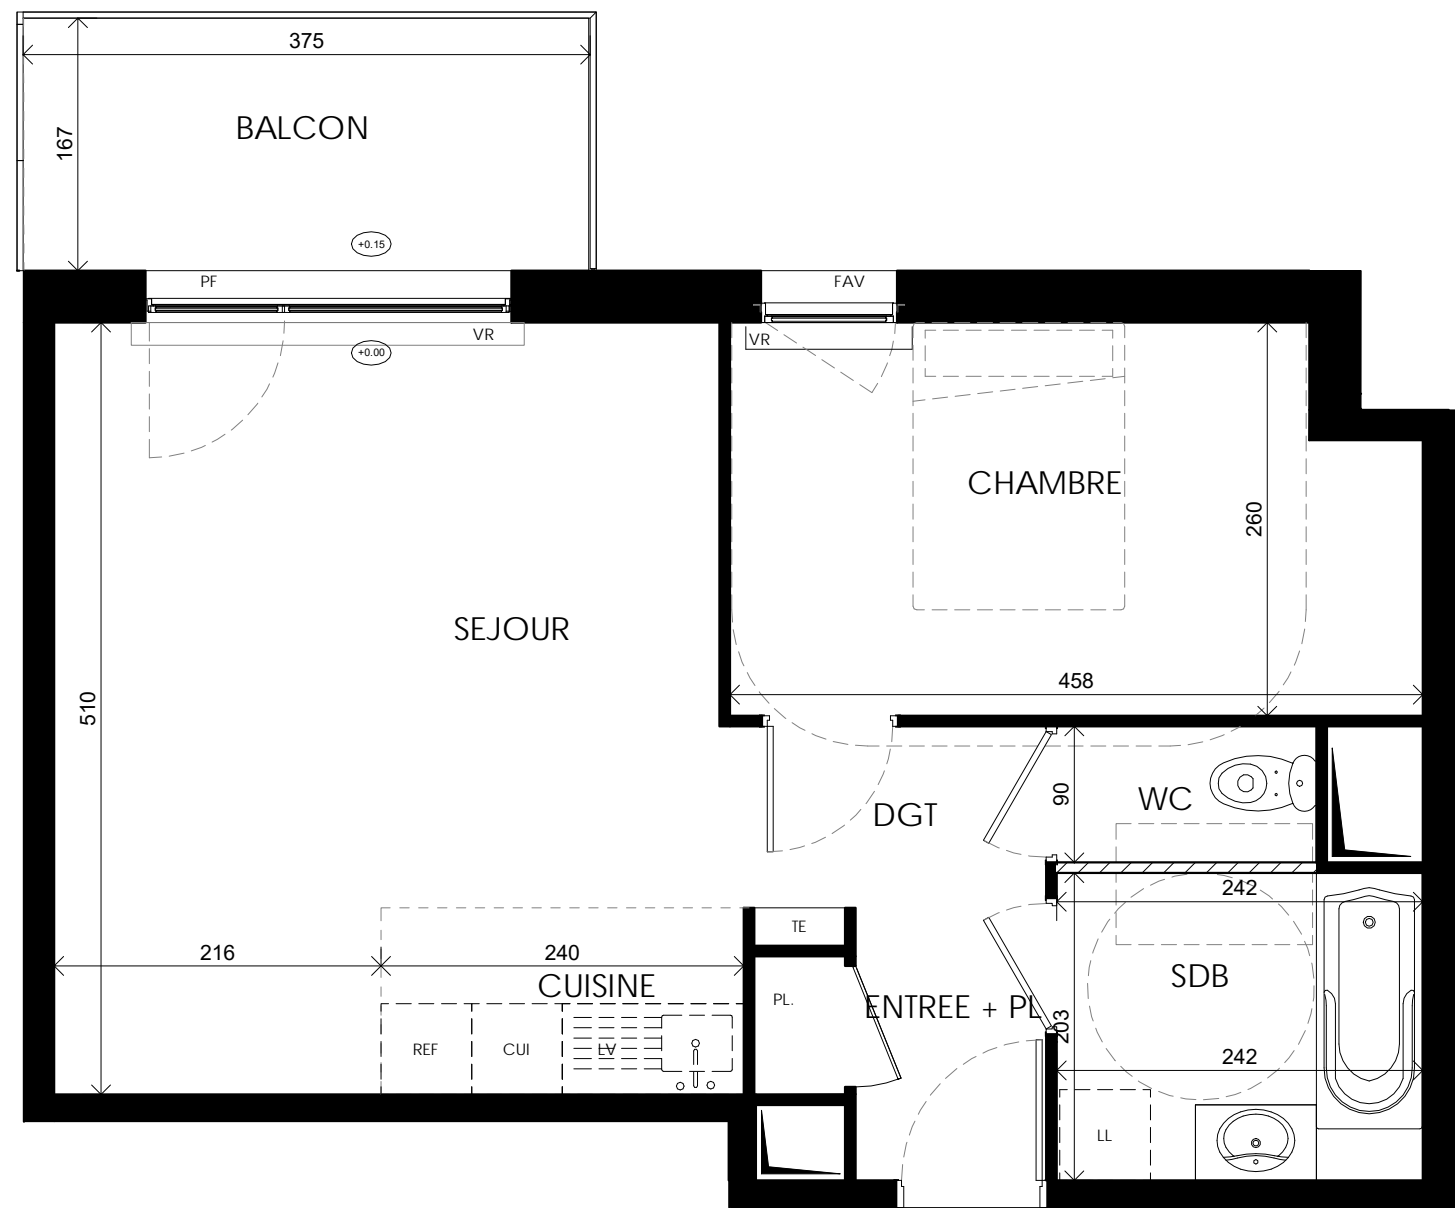

Belle Escale

Quai des Américains
59140 Dunkerque

2 pièces, A 309
Bâtiment A, 3ème étage

Surfaces Habitables

Reception dont :	
SEJOUR	19.91 m ²
CUISINE	2.96 m ²
ENTREE + PL	2.89 m ²
TOTAL	25.76 m²
CHAMBRE	11.33 m ²
SDB	4.92 m ²
DGT	2.38 m ²
WC	1.55 m ²

TOTAL 45.95 m²

BALCON 6.26 m²

LEGENDE: PF: Porte Fenêtre / F: Fenêtre / FAV: Fenêtre Allège Vitrée / VR: Volet Roulant / TE: Tableau Electrique / PL: Placard / CUI: Cuisson / R: Réfrigérateur / LL: Lave Linge / LV: Lave Vaisselle / Soffite, faux plafond :  / Niveau 

NOTA: Des modifications sont susceptibles d'être apportées à ce plan en fonction des nécessités techniques de la réalisation, tant en ce qui concerne les dimensions libres que l'équipement. Les surfaces indiquées sont approximatives. Les retombées, soffites, faux plafonds, canalisations, ballon d'eau chaude, ainsi que l'emplacement des équipements sont figurés à titre indicatif / La surface des placards ou des dressing est incluse dans celle des pièces attenantes