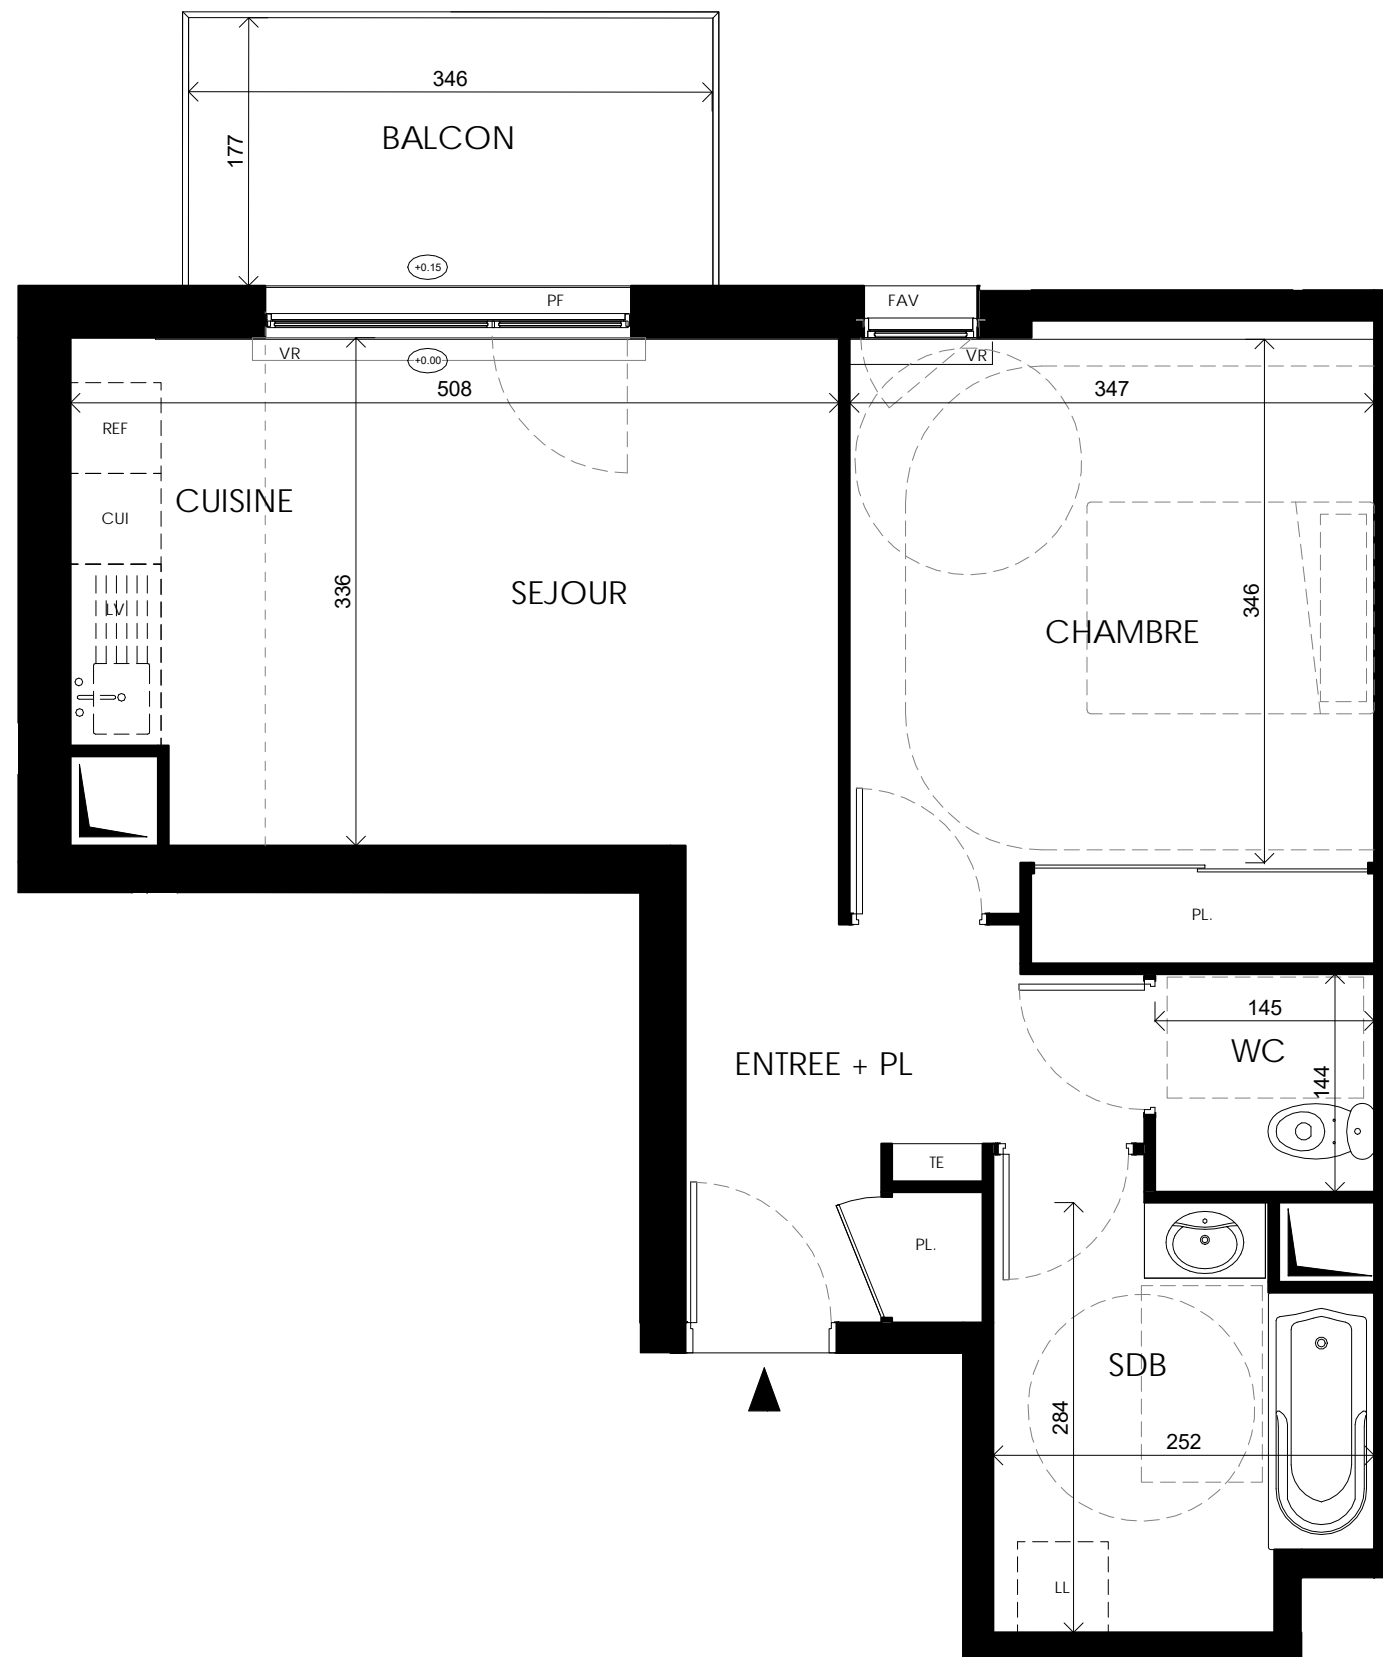

Belle Escale

Quai des Américains
59140 Dunkerque

2 pièces, A 101
Bâtiment A, 1er étage

Surfaces Habitables

Reception dont :	
SEJOUR	13.28 m ²
ENTREE + PL	6.24 m ²
CUISINE	3.90 m ²
	23.42 m ²
CHAMBRE	14.22 m ²
SDB	6.70 m ²
WC	2.09 m ²

TOTAL	46.43 m ²
BALCON	6.15 m ²

LEGENDE: PF: Porte Fenêtre / F: Fenêtre / FAV: Fenêtre Allège Vitrée / VR: Volet Roulant / TE: Tableau Electrique / PL: Placard / CUI: Cuisson / R: Réfrigérateur / LL: Lave Linge / LV: Lave Vaisselle / Soffite, faux plafond :  / Niveau 

NOTA: Des modifications sont susceptibles d'être apportées à ce plan en fonction des nécessités techniques de la réalisation, tant en ce qui concerne les dimensions libres que l'équipement. Les surfaces indiquées sont approximatives. Les retombées, soffites, faux plafonds, canalisations, ballon d'eau chaude, ainsi que l'emplacement des équipements sont figurés à titre indicatif / La surface des placards ou des dressing est incluse dans celle des pièces attenantes