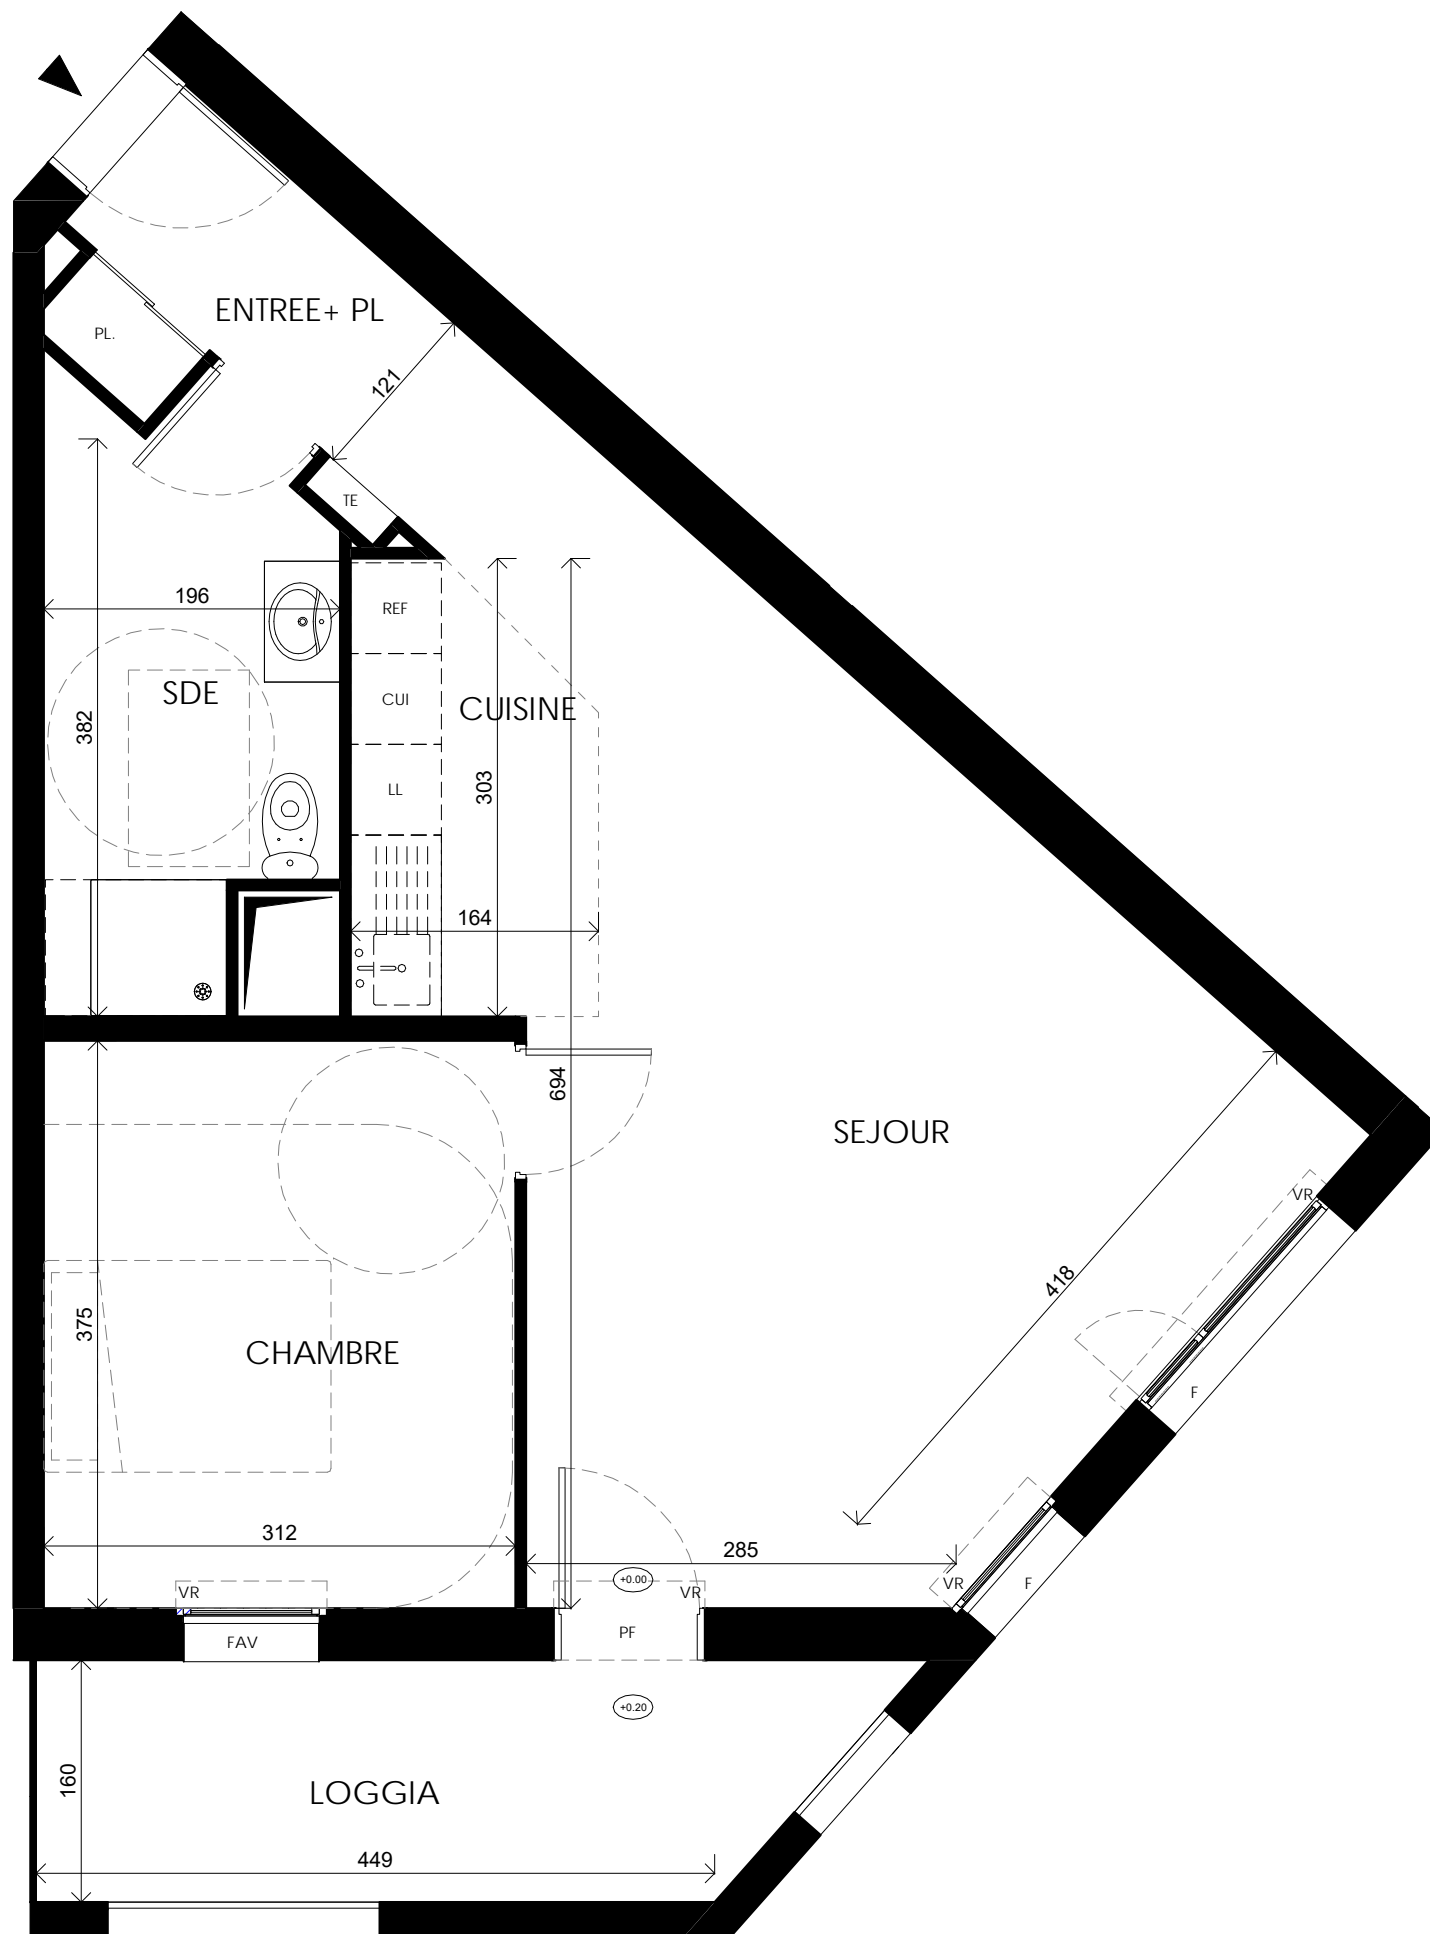

Belle Escale

Quai des Américains
59140 Dunkerque

2 pièces, B 003
Bâtiment B, Rez-de-chaussée

Surfaces Habitables

Reception dont :	
SEJOUR	26.14 m ²
ENTREE+ PL	4.86 m ²
CUISINE	4.45 m ²
	35.45 m ²
CHAMBRE	11.71 m ²
SDE	7.12 m ²

TOTAL 54.28 m²

LOGGIA 8.75 m²

LEGENDE: PF: Porte Fenêtre / F: Fenêtre / FAV: Fenêtre Allège Vitrée / VR: Volet Roulant / TE: Tableau Electrique / PL: Placard / CUI: Cuisson / R: Réfrigérateur / LL: Lave Linge / LV: Lave Vaisselle / Soffite, faux plafond :  / Niveau 

NOTA: Des modifications sont susceptibles d'être apportées à ce plan en fonction des nécessités techniques de la réalisation, tant en ce qui concerne les dimensions libres que l'équipement. Les surfaces indiquées sont approximatives. Les retombées, soffites, faux plafonds, canalisations, ballon d'eau chaude, ainsi que l'emplacement des équipements sont figurés à titre indicatif / La surface des placards ou des dressing est incluse dans celle des pièces attenantes