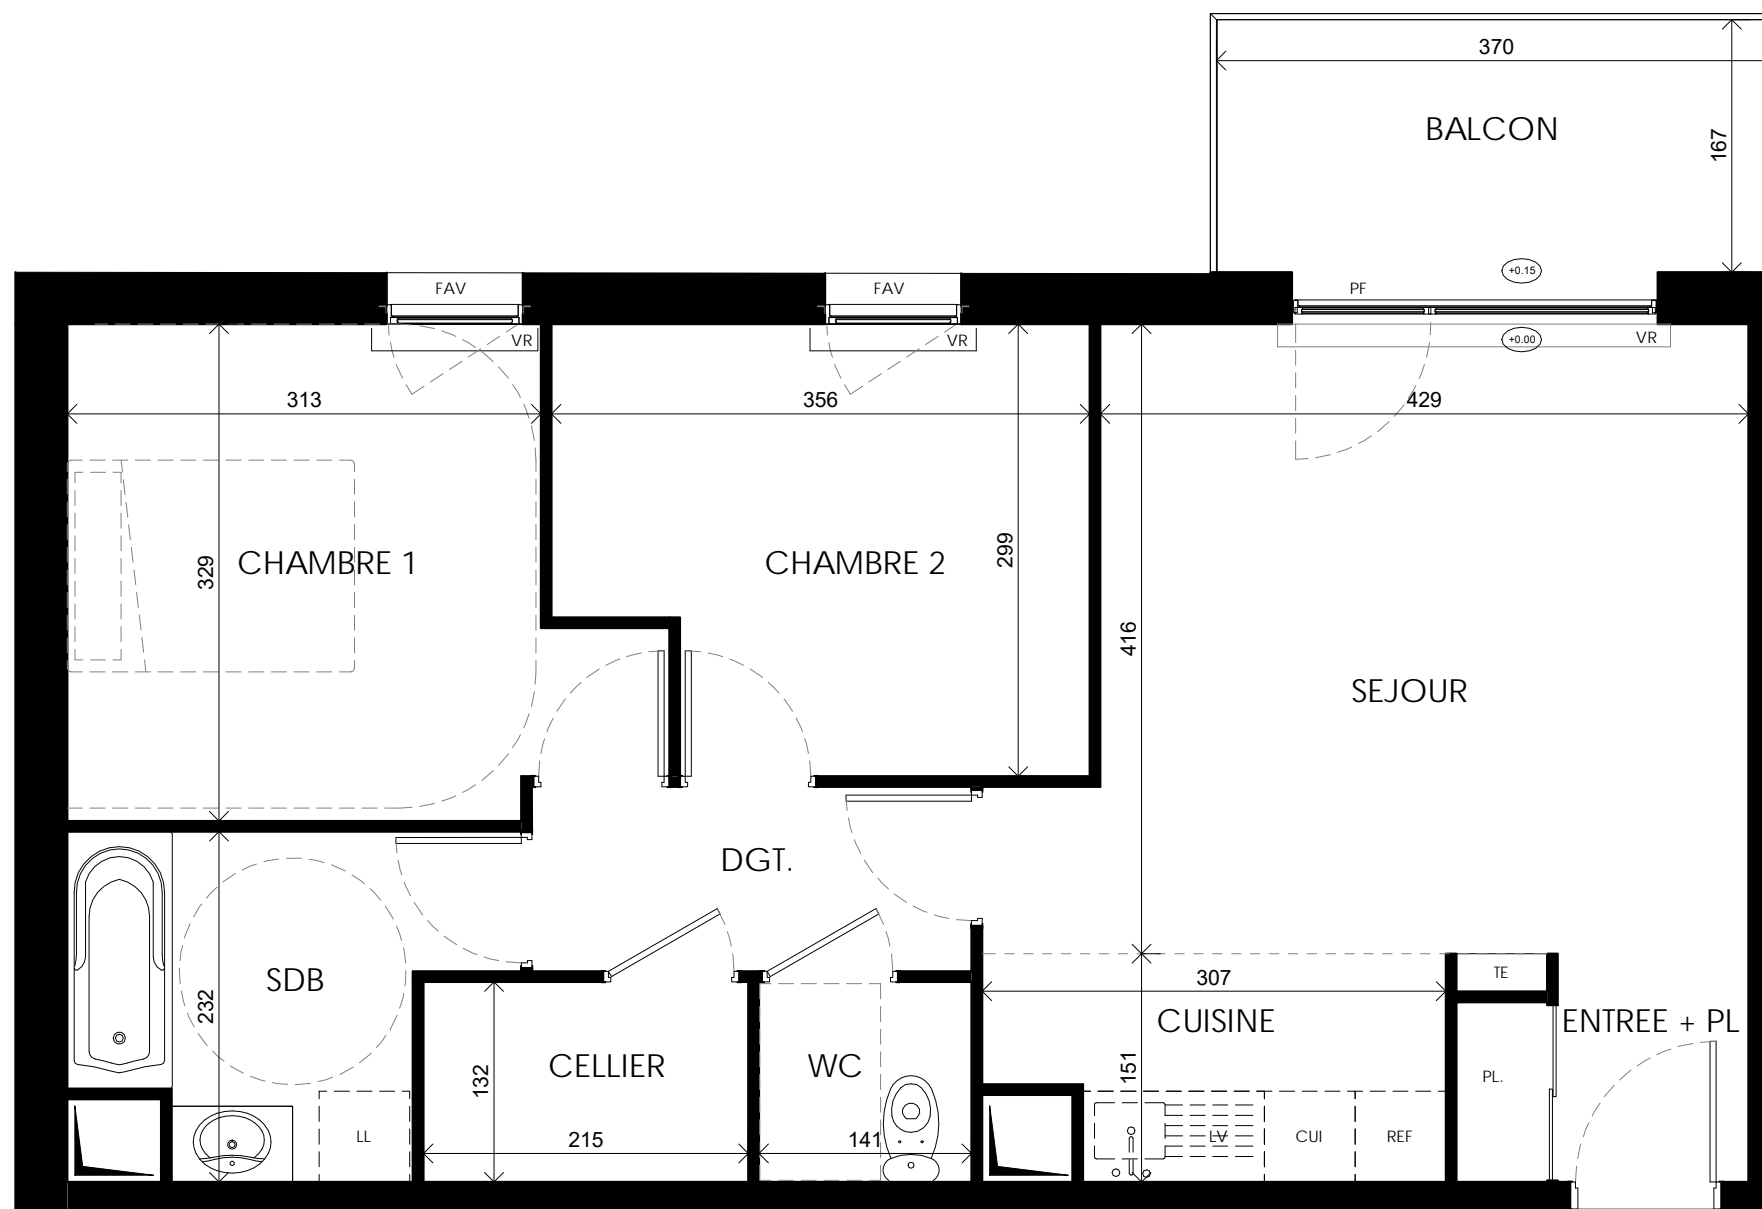

Belle Escale

Quai des Américains
59140 Dunkerque

3 pièces, A 308
Bâtiment A, 3ème étage

Surfaces Habitables

Reception dont :	
SEJOUR	18.72 m ²
CUISINE	4.20 m ²
ENTREE + PL	2.71 m ²
25.62 m²	
CHAMBRE 1	11.09 m ²
CHAMBRE 2	9.75 m ²
SDB	5.53 m ²
DGT.	3.55 m ²
CELLIER	2.84 m ²
WC	1.86 m ²

TOTAL	60.24 m²
--------------	----------------------------

BALCON	6.19 m ²
--------	---------------------

LEGENDE: PF: Porte Fenêtre / F: Fenêtre / FAV: Fenêtre Allège Vitrée / VR: Volet Roulant / TE: Tableau Electrique / PL: Placard / CUI: Cuisson / R: Réfrigérateur / LL: Lave Linge / LV: Lave Vaisselle / Soffite, faux plafond :  / Niveau 

NOTA: Des modifications sont susceptibles d'être apportées à ce plan en fonction des nécessités techniques de la réalisation, tant en ce qui concerne les dimensions libres que l'équipement. Les surfaces indiquées sont approximatives. Les retombées, soffites, faux plafonds, canalisations, ballon d'eau chaude, ainsi que l'emplacement des équipements sont figurés à titre indicatif / La surface des placards ou des dressing est incluse dans celle des pièces attenantes