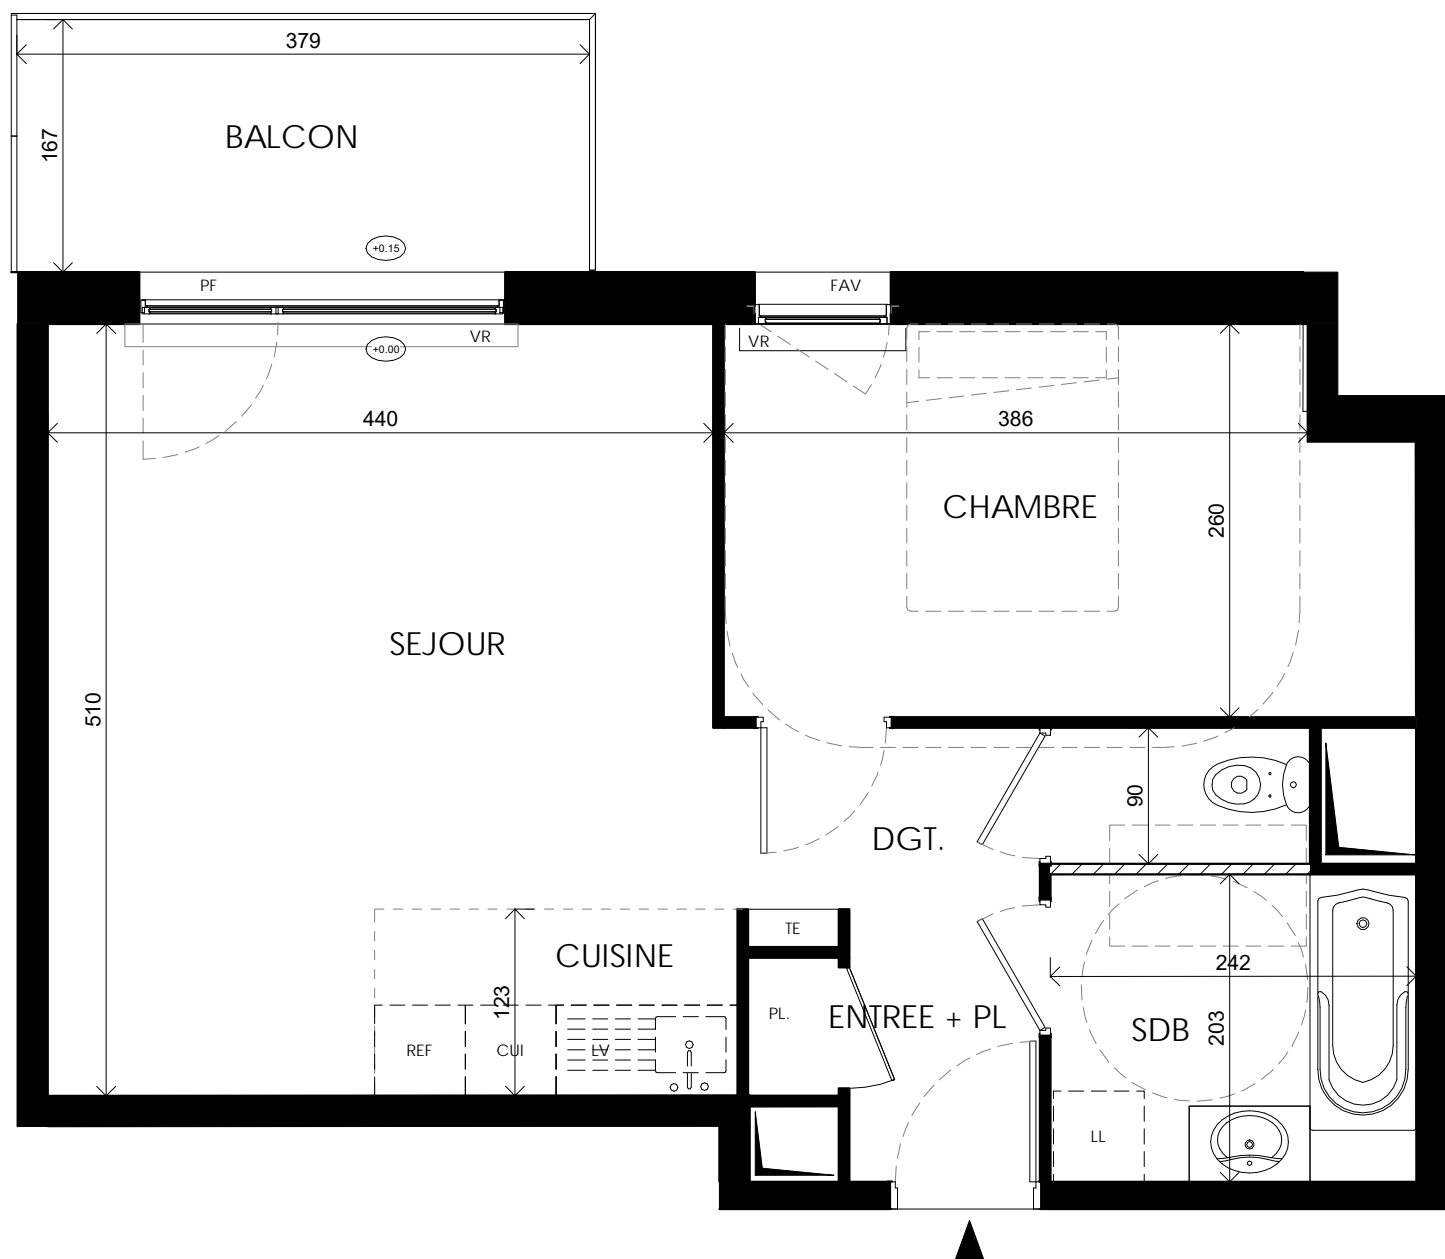

Belle Escale

Quai des Américains
59140 Dunkerque

2 pièces, A 406
Bâtiment A, 4ème étage

Surfaces Habitables

Reception dont :	
SEJOUR	19.91 m ²
CUISINE	2.96 m ²
ENTREE + PL	2.89 m ²
	25.76 m ²
CHAMBRE	11.35 m ²
SDB	4.92 m ²
DGT.	2.53 m ²
WC	1.55 m ²

TOTAL 46.11 m²

BALCON 6.32 m²

LEGENDE: PF: Porte Fenêtre / F: Fenêtre / FAV: Fenêtre Allège Vitrée / VR: Volet Roulant / TE: Tableau Electrique / PL: Placard / CUI: Cuisson / R: Réfrigérateur / LL: Lave Linge / LV: Lave Vaisselle / Soffite, faux plafond :  / Niveau 

NOTA: Des modifications sont susceptibles d'être apportées à ce plan en fonction des nécessités techniques de la réalisation, tant en ce qui concerne les dimensions libres que l'équipement. Les surfaces indiquées sont approximatives. Les retombées, soffites, faux plafonds, canalisations, ballon d'eau chaude, ainsi que l'emplacement des équipements sont figurés à titre indicatif / La surface des placards ou des dressing est incluse dans celle des pièces attenantes