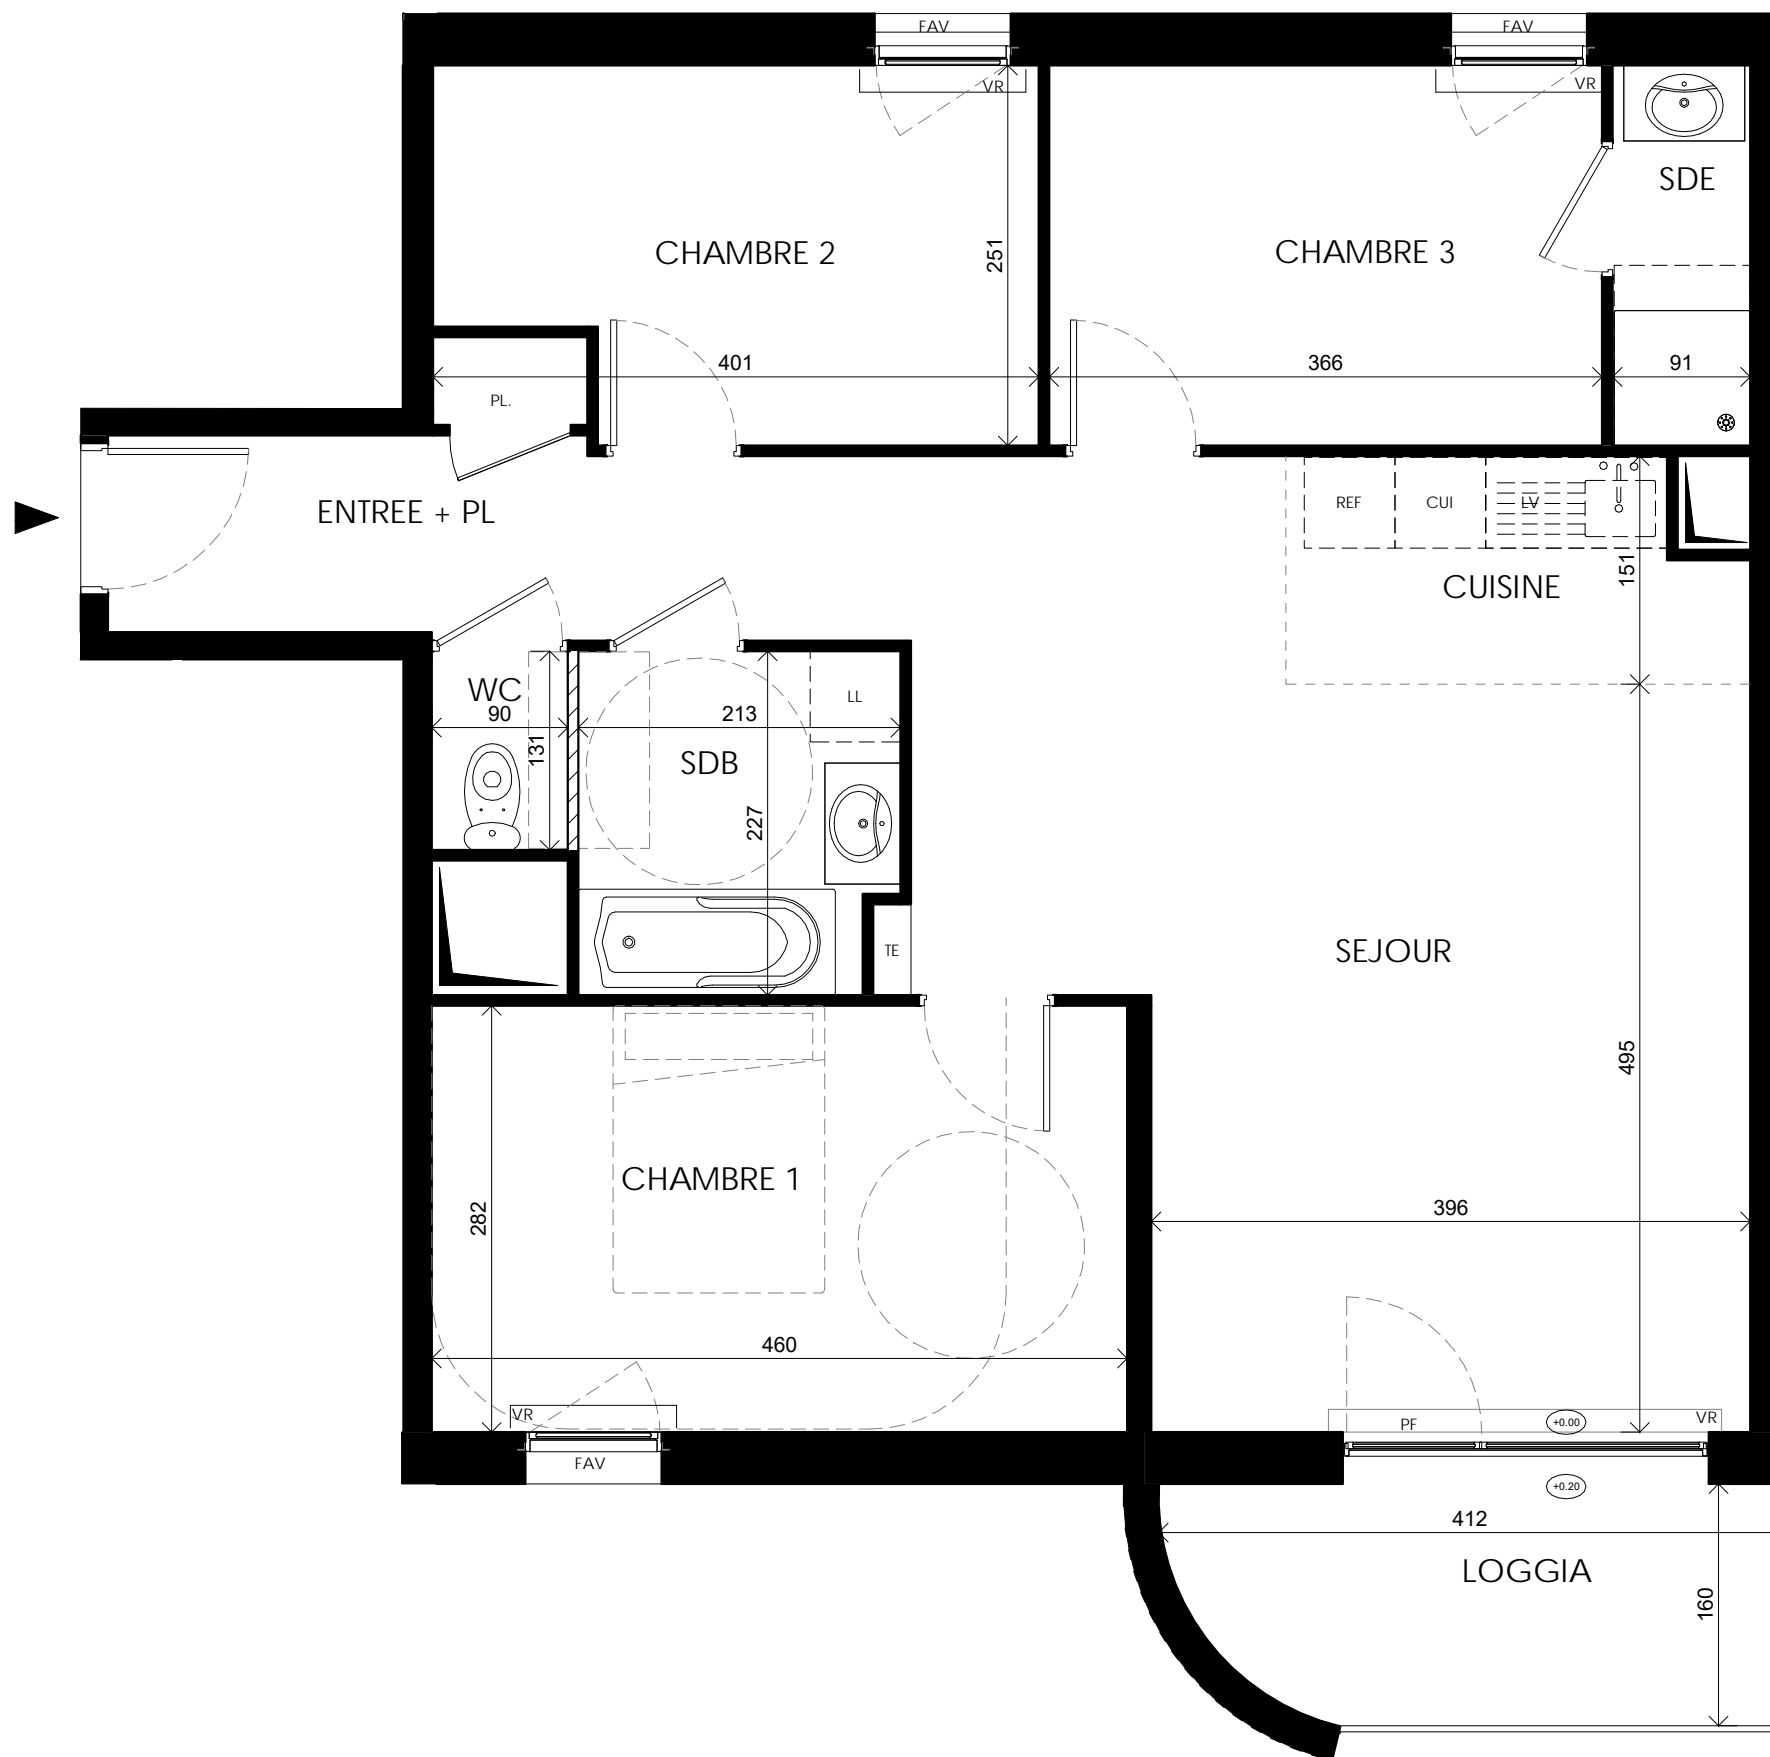

Belle Escale

Quai des Américains
59140 Dunkerque

4 pièces, A 202
Bâtiment A, 2ème étage

Surfaces Habitables

Reception dont :	
SEJOUR	26.65 m ²
ENTREE + PL	7.42 m ²
CUISINE	4.25 m ²
38.31 m²	
CHAMBRE 1	12.97 m ²
CHAMBRE 2	9.21 m ²
CHAMBRE 3	9.19 m ²
SDB	4.68 m ²
SDE	2.29 m ²
WC	1.18 m ²

TOTAL	77.84 m²
--------------	----------------------------

LOGGIA	6.12 m ²
--------	---------------------

LEGENDE: PF: Porte Fenêtre / F: Fenêtre / FAV: Fenêtre Allège Vitrée / VR: Volet Roulant / TE: Tableau Electrique / PL: Placard / CUI: Cuisson / R: Réfrigérateur / LL: Lave Linge / LV: Lave Vaisselle / Soffite, faux plafond : [Symbol] / Niveau 0.15

NOTA: Des modifications sont susceptibles d'être apportées à ce plan en fonction des nécessités techniques de la réalisation, tant en ce qui concerne les dimensions libres que l'équipement. Les surfaces indiquées sont approximatives. Les retombées, soffites, faux plafonds, canalisations, ballon d'eau chaude, ainsi que l'emplacement des équipements sont figurés à titre indicatif / La surface des placards ou des dressing est incluse dans celle des pièces attenantes