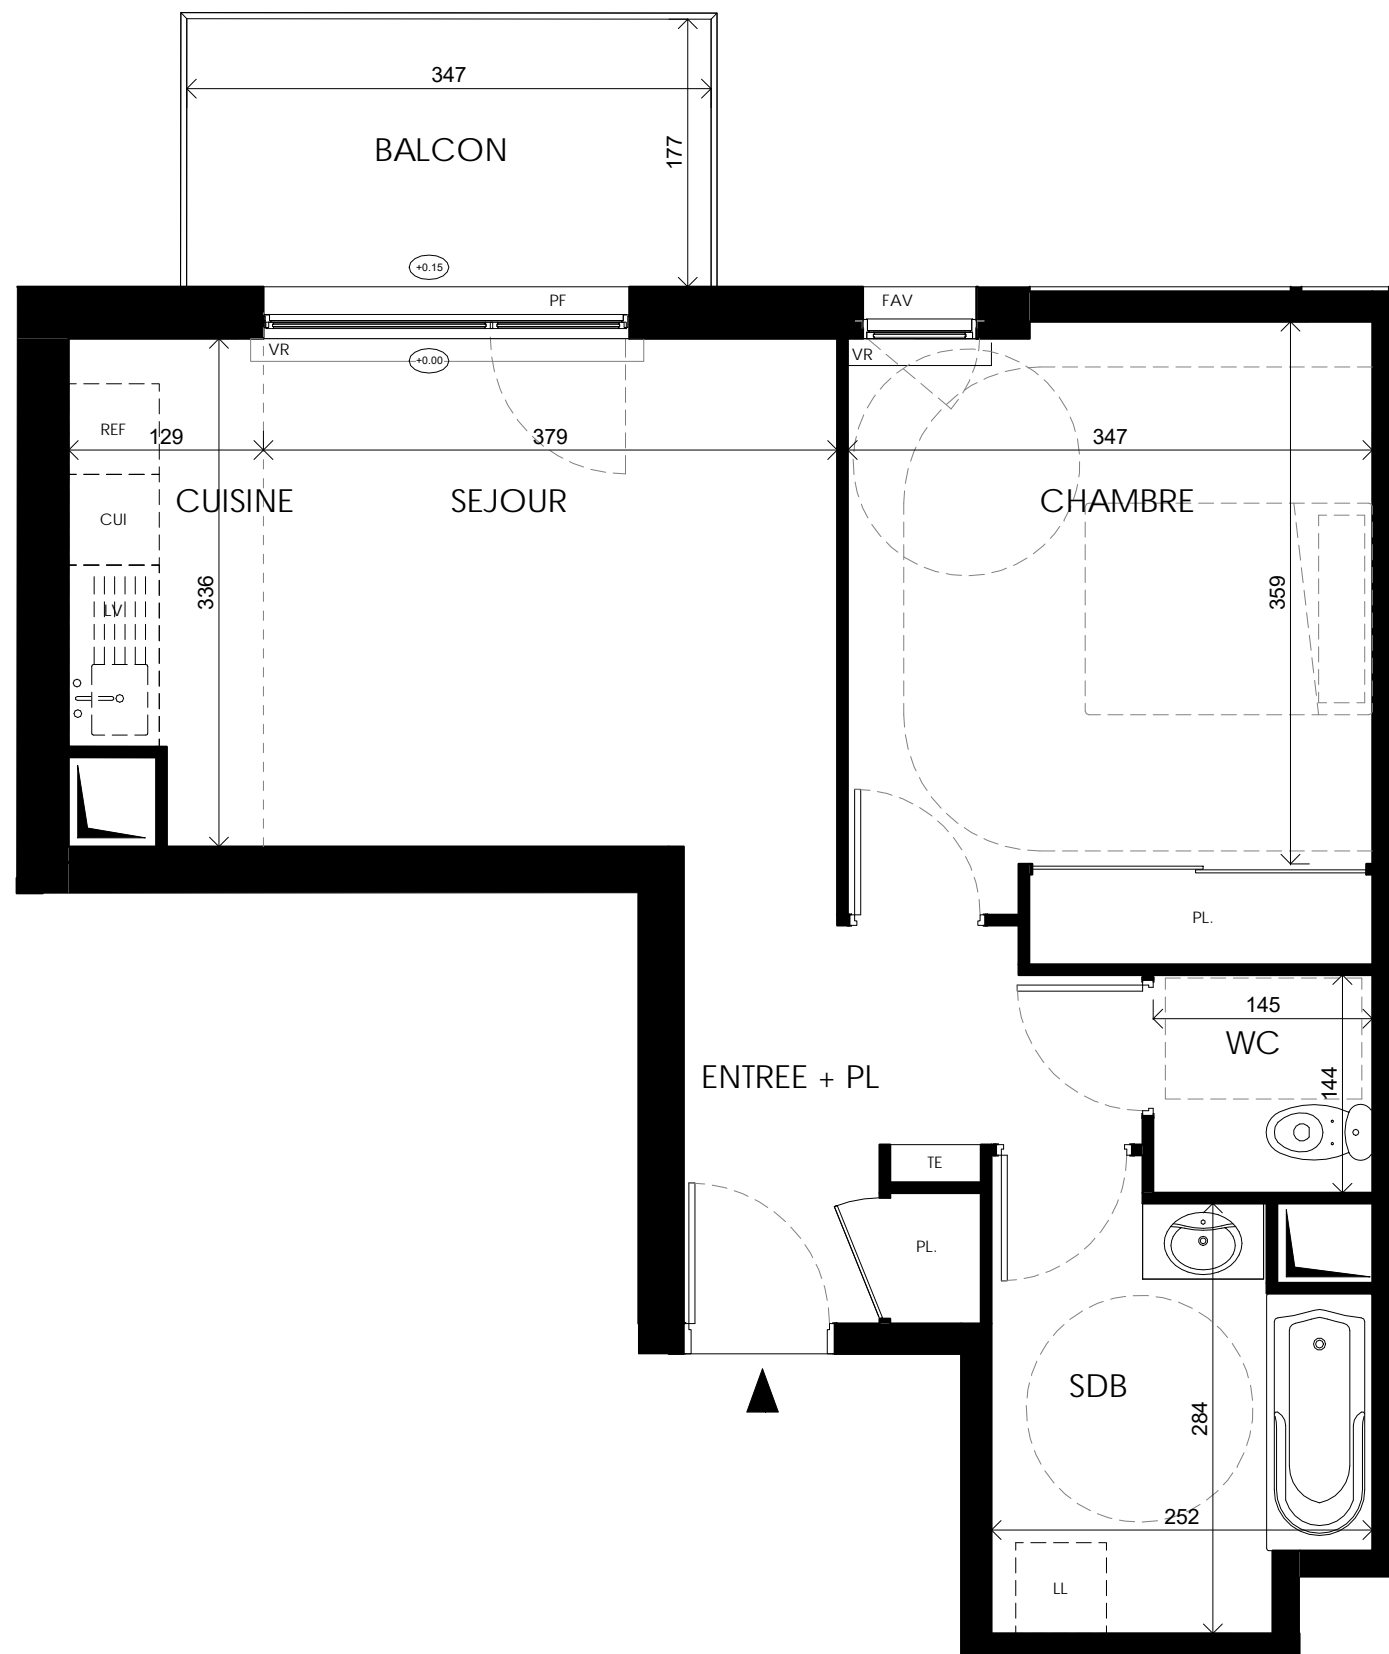

Belle Escale

Quai des Américains
59140 Dunkerque

2 pièces, A 201
Bâtiment A, 2ème étage

Surfaces Habitables

Reception dont :	
SEJOUR	13.28 m ²
ENTREE + PL	6.24 m ²
CUISINE	3.90 m ²
	23.42 m ²
CHAMBRE	14.22 m ²
SDB	6.70 m ²
WC	2.09 m ²

TOTAL	46.43 m ²
BALCON	6.14 m ²

LEGENDE: PF: Porte Fenêtre / F: Fenêtre / FAV: Fenêtre Allège Vitrée / VR: Volet Roulant / TE: Tableau Electrique / PL: Placard / CUI: Cuisson / R: Réfrigérateur / LL: Lave Linge / LV: Lave Vaisselle / Soffite, faux plafond :  / Niveau 

NOTA: Des modifications sont susceptibles d'être apportées à ce plan en fonction des nécessités techniques de la réalisation, tant en ce qui concerne les dimensions libres que l'équipement. Les surfaces indiquées sont approximatives. Les retombées, soffites, faux plafonds, canalisations, ballon d'eau chaude, ainsi que l'emplacement des équipements sont figurés à titre indicatif / La surface des placards ou des dressing est incluse dans celle des pièces attenantes