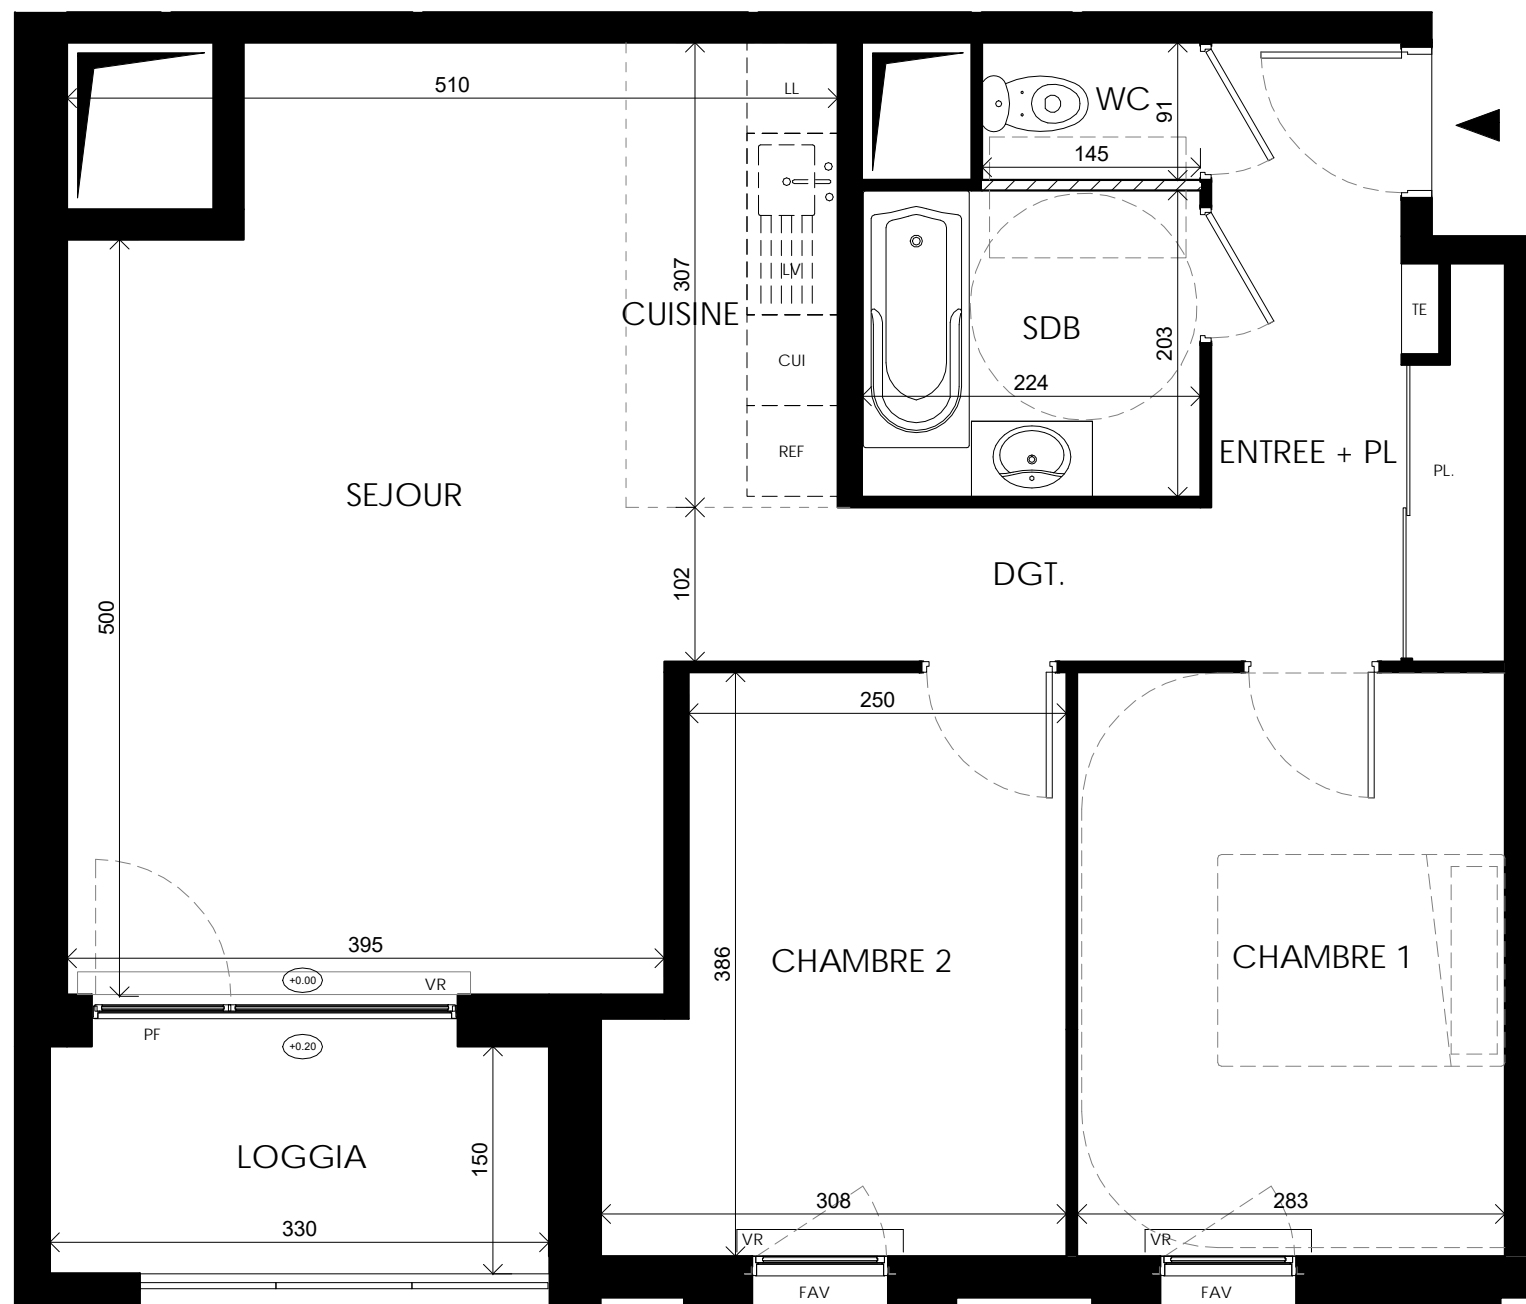

Belle Escale

Quai des Américains
59140 Dunkerque

3 pièces, A 207
Bâtiment A, 2ème étage

Surfaces Habitables

Reception dont :	
SEJOUR	23.85 m ²
ENTREE + PL	6.74 m ²
CUISINE	4.30 m ²
TOTAL	34.90 m²
CHAMBRE 1	10.93 m ²
CHAMBRE 2	10.56 m ²
SDB	4.54 m ²
DGT.	2.42 m ²
WC	1.31 m ²

TOTAL 64.66 m²

LOGGIA 4.96 m²

LEGENDE: PF: Porte Fenêtre / F: Fenêtre / FAV: Fenêtre Allège Vitrée / VR: Volet Roulant / TE: Tableau Electrique / PL: Placard / CUI: Cuisson / R: Réfrigérateur / LL: Lave Linge / LV: Lave Vaisselle / Soffite, faux plafond :  / Niveau 

NOTA: Des modifications sont susceptibles d'être apportées à ce plan en fonction des nécessités techniques de la réalisation, tant en ce qui concerne les dimensions libres que l'équipement. Les surfaces indiquées sont approximatives. Les retombées, soffites, faux plafonds, canalisations, ballon d'eau chaude, ainsi que l'emplacement des équipements sont figurés à titre indicatif / La surface des placards ou des dressing est incluse dans celle des pièces attenantes