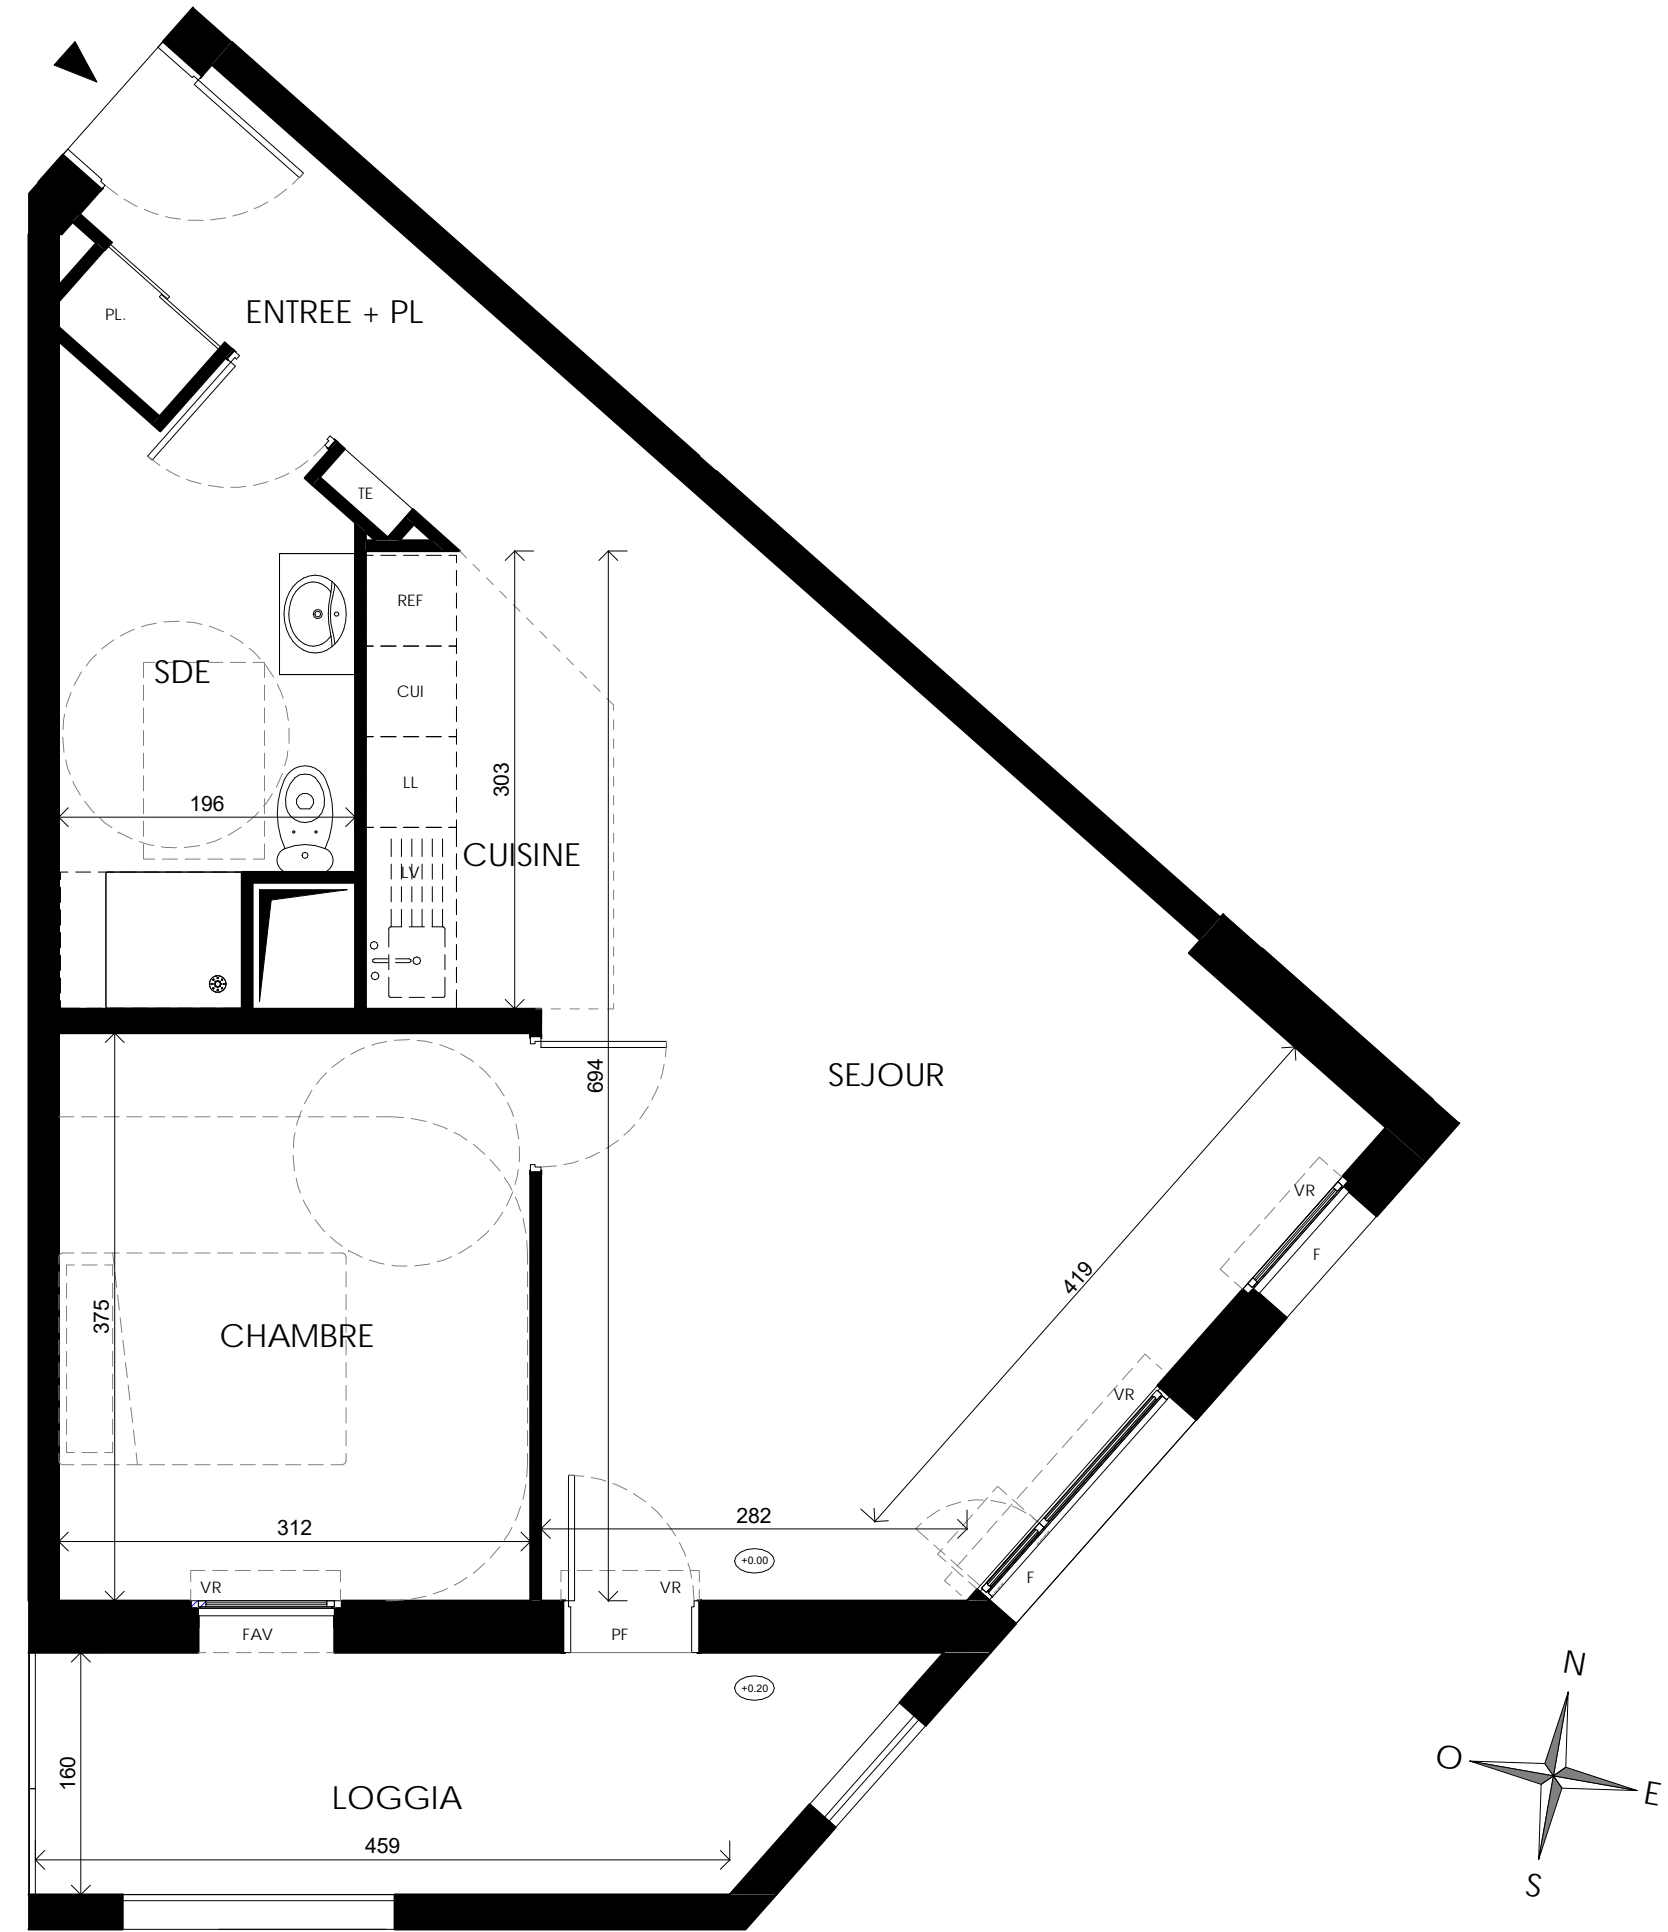

Belle Escale

Quai des Américains
59140 Dunkerque

2 pièces, B 204
Bâtiment B, 2ème étage

Surfaces Habitables

Reception dont :	
SEJOUR	26.77 m ²
ENTREE + PL	5.08 m ²
CUISINE	4.45 m ²
	36.30 m ²
CHAMBRE	11.71 m ²
SDE	7.12 m ²

TOTAL	55.13 m²
--------------	----------------------------

LOGGIA	7.54 m ²
--------	---------------------

LEGENDE: PF: Porte Fenêtre / F: Fenêtre / FAV: Fenêtre Allège Vitrée / VR: Volet Roulant / TE: Tableau Electrique / PL: Placard / CUI: Cuisson / R: Réfrigérateur / LL: Lave Linge / LV: Lave Vaisselle / Soffite, faux plafond :  / Niveau 

NOTA: Des modifications sont susceptibles d'être apportées à ce plan en fonction des nécessités techniques de la réalisation, tant en ce qui concerne les dimensions libres que l'équipement. Les surfaces indiquées sont approximatives. Les retombées, soffites, faux plafonds, canalisations, ballon d'eau chaude, ainsi que l'emplacement des équipements sont figurés à titre indicatif / La surface des placards ou des dressing est incluse dans celle des pièces attenantes