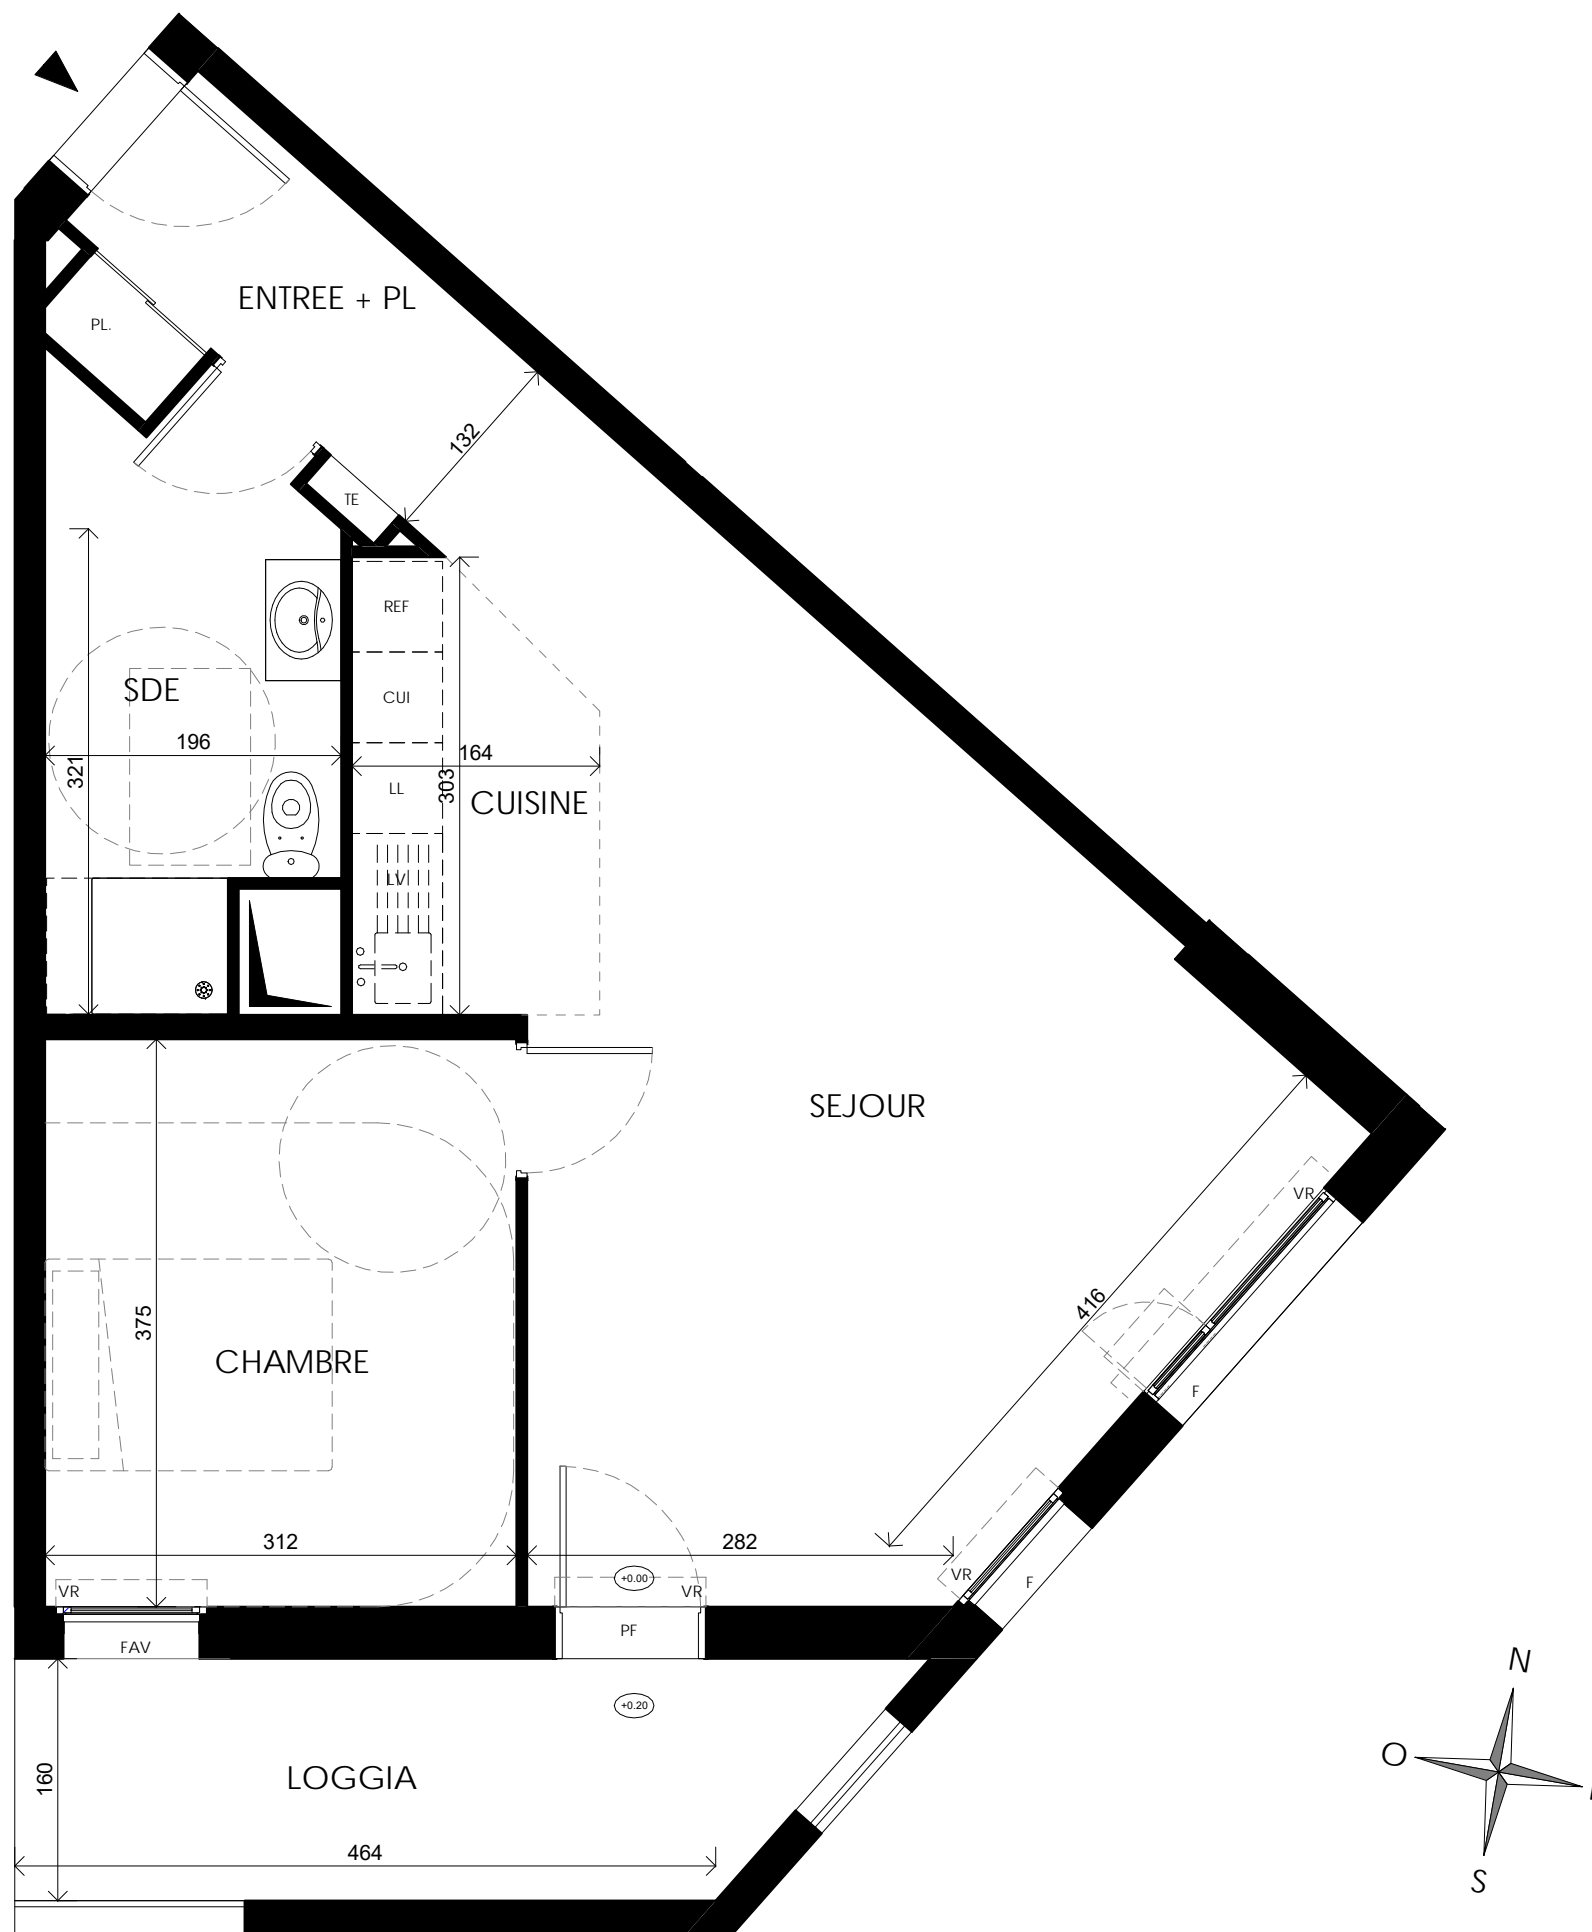

Belle Escale

Quai des Américains
59140 Dunkerque

2 pièces, B 104
Bâtiment B, 1er étage

Surfaces Habitables

Reception dont :	
SEJOUR	26.77 m ²
ENTREE + PL	5.08 m ²
CUISINE	4.45 m ²
	36.30 m ²
CHAMBRE	11.71 m ²
SDE	7.12 m ²

TOTAL 55.13 m²

LOGGIA 9.19 m²

LEGENDE: PF: Porte Fenêtre / F: Fenêtre / FAV: Fenêtre Allège Vitrée / VR: Volet Roulant / TE: Tableau Electrique / PL: Placard / CUI: Cuisson / R: Réfrigérateur / LL: Lave Linge / LV: Lave Vaisselle / Soffite, faux plafond :  / Niveau 

NOTA: Des modifications sont susceptibles d'être apportées à ce plan en fonction des nécessités techniques de la réalisation, tant en ce qui concerne les dimensions libres que l'équipement. Les surfaces indiquées sont approximatives. Les retombées, soffites, faux plafonds, canalisations, ballon d'eau chaude, ainsi que l'emplacement des équipements sont figurés à titre indicatif / La surface des placards ou des dressing est incluse dans celle des pièces attenantes