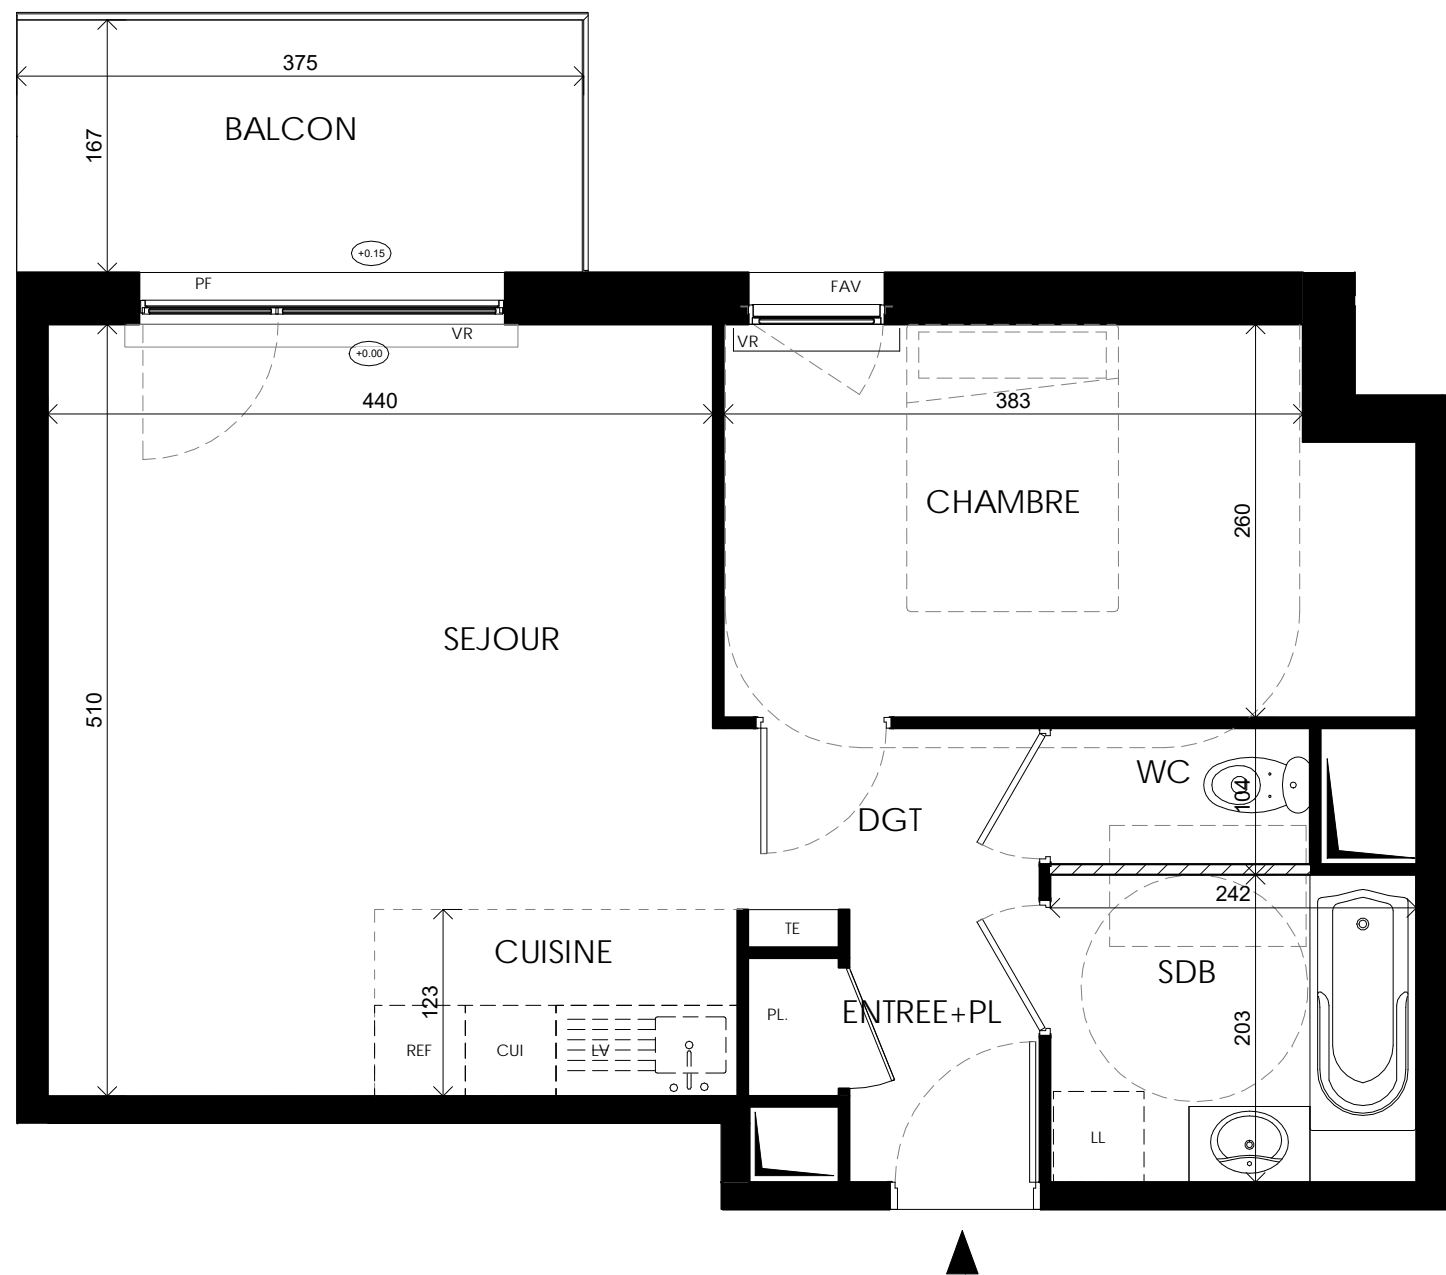

Belle Escale

Quai des Américains
59140 Dunkerque

2 pièces, A 109
Bâtiment A, 1er étage

Surfaces Habitables

Reception dont :	
SEJOUR	19.91 m ²
CUISINE	2.96 m ²
ENTREE+PL	2.89 m ²
	25.76 m ²
CHAMBRE	11.33 m ²
SDB	4.92 m ²
DGT	2.38 m ²
WC	1.55 m ²

TOTAL 45.95 m²

BALCON 6.26 m²

LEGENDE: PF: Porte Fenêtre / F: Fenêtre / FAV: Fenêtre Allège Vitrée / VR: Volet Roulant / TE: Tableau Electrique / PL: Placard / CUI: Cuisson / R: Réfrigérateur / LL: Lave Linge / LV: Lave Vaisselle / Soffite, faux plafond :  / Niveau 

NOTA: Des modifications sont susceptibles d'être apportées à ce plan en fonction des nécessités techniques de la réalisation, tant en ce qui concerne les dimensions libres que l'équipement. Les surfaces indiquées sont approximatives. Les retombées, soffites, faux plafonds, canalisations, ballon d'eau chaude, ainsi que l'emplacement des équipements sont figurés à titre indicatif / La surface des placards ou des dressing est incluse dans celle des pièces attenantes