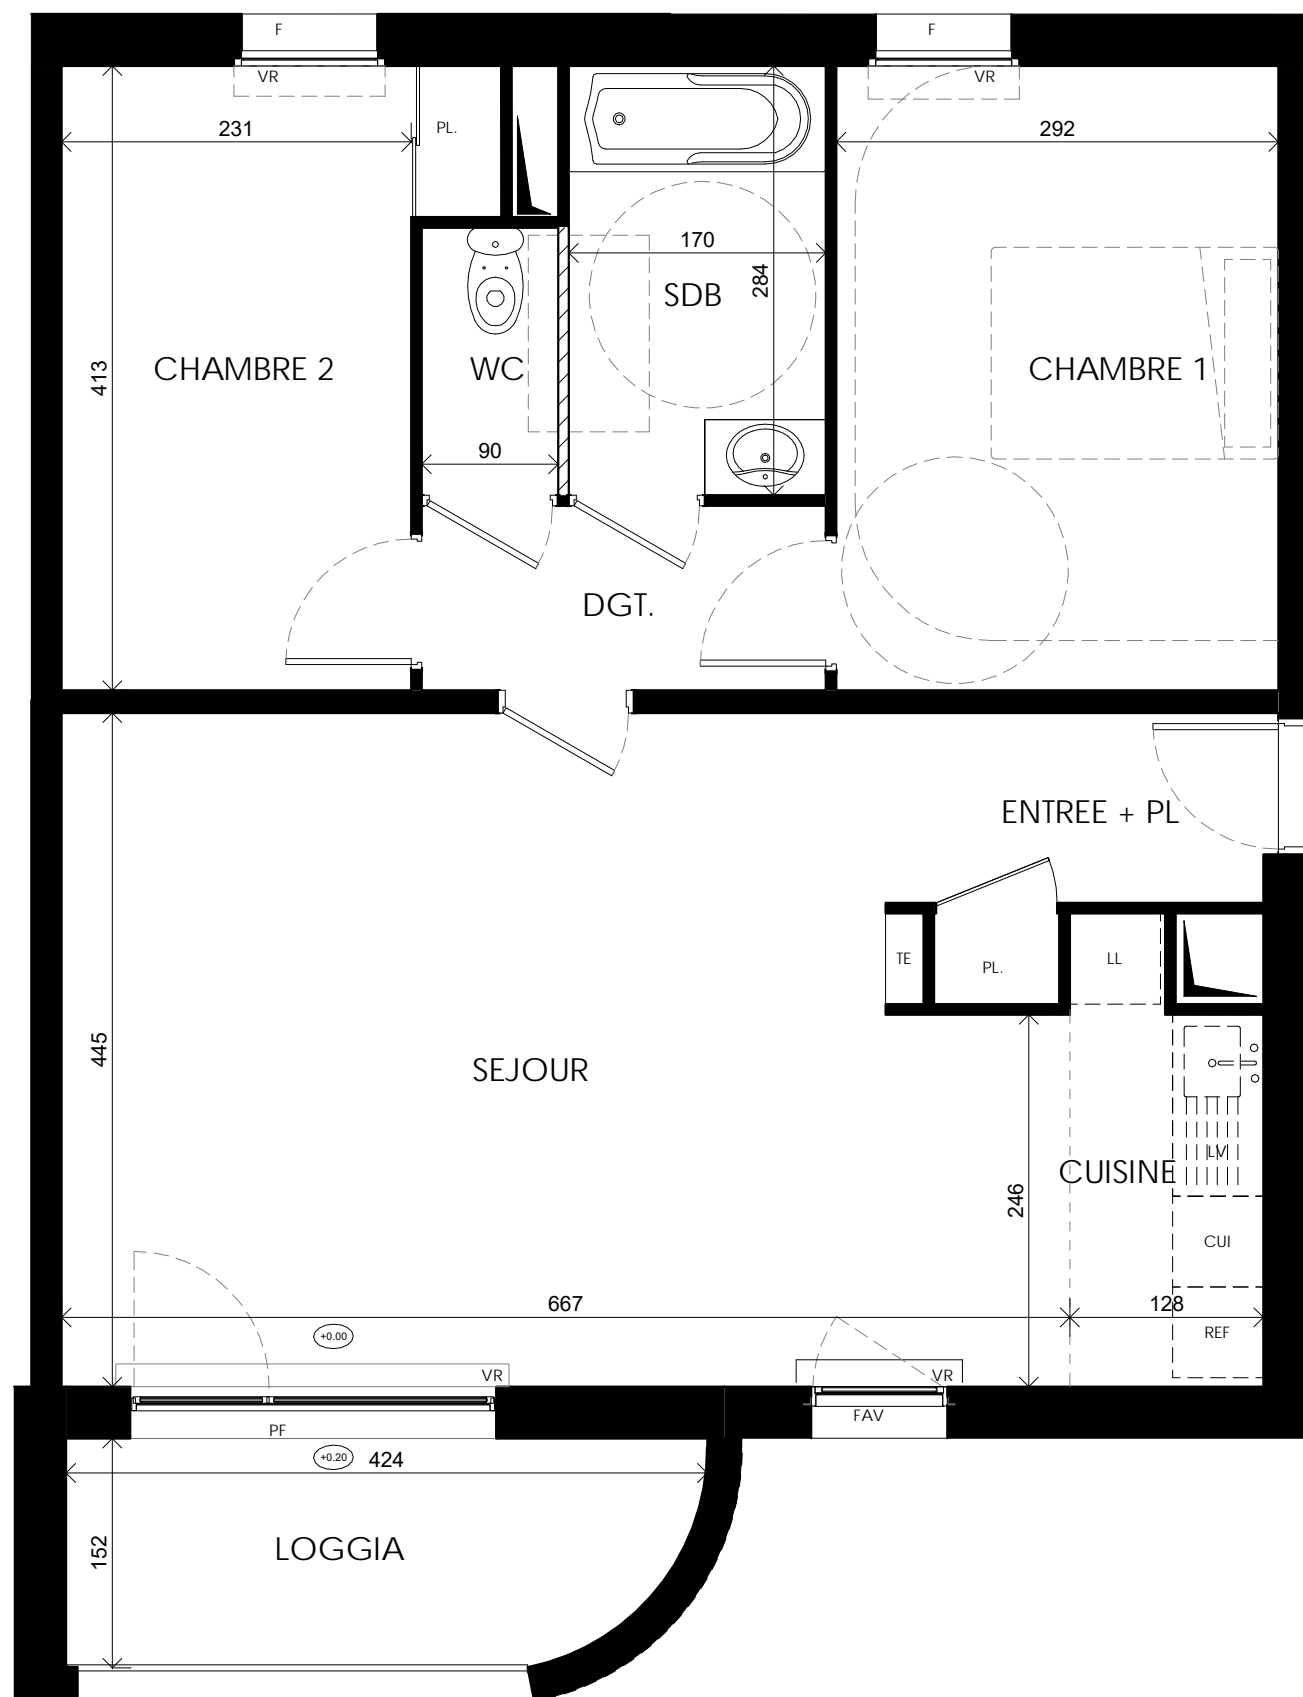

Belle Escale

Quai des Américains
59140 Dunkerque

3 pièces, B 103
Bâtiment B, 1er étage

Surfaces Habitables

Reception dont :	
SEJOUR	27.28 m ²
ENTREE + PL	3.79 m ²
CUISINE	3.57 m ²
CHAMBRE 1	12.08 m²
CHAMBRE 2	10.14 m²
SDB	4.83 m ²
DGT.	3.26 m ²
WC	1.60 m ²

TOTAL 66.54 m²

LOGGIA 5.97 m²

LEGENDE: PF: Porte Fenêtre / F: Fenêtre / FAV: Fenêtre Allège Vitrée / VR: Volet Roulant / TE: Tableau Electrique / PL: Placard / CUI: Cuisson / R: Réfrigérateur / LL: Lave Linge / LV: Lave Vaisselle / Soffite, faux plafond :  / Niveau 

NOTA: Des modifications sont susceptibles d'être apportées à ce plan en fonction des nécessités techniques de la réalisation, tant en ce qui concerne les dimensions libres que l'équipement. Les surfaces indiquées sont approximatives. Les retombées, soffites, faux plafonds, canalisations, ballon d'eau chaude, ainsi que l'emplacement des équipements sont figurés à titre indicatif / La surface des placards ou des dressing est incluse dans celle des pièces attenantes