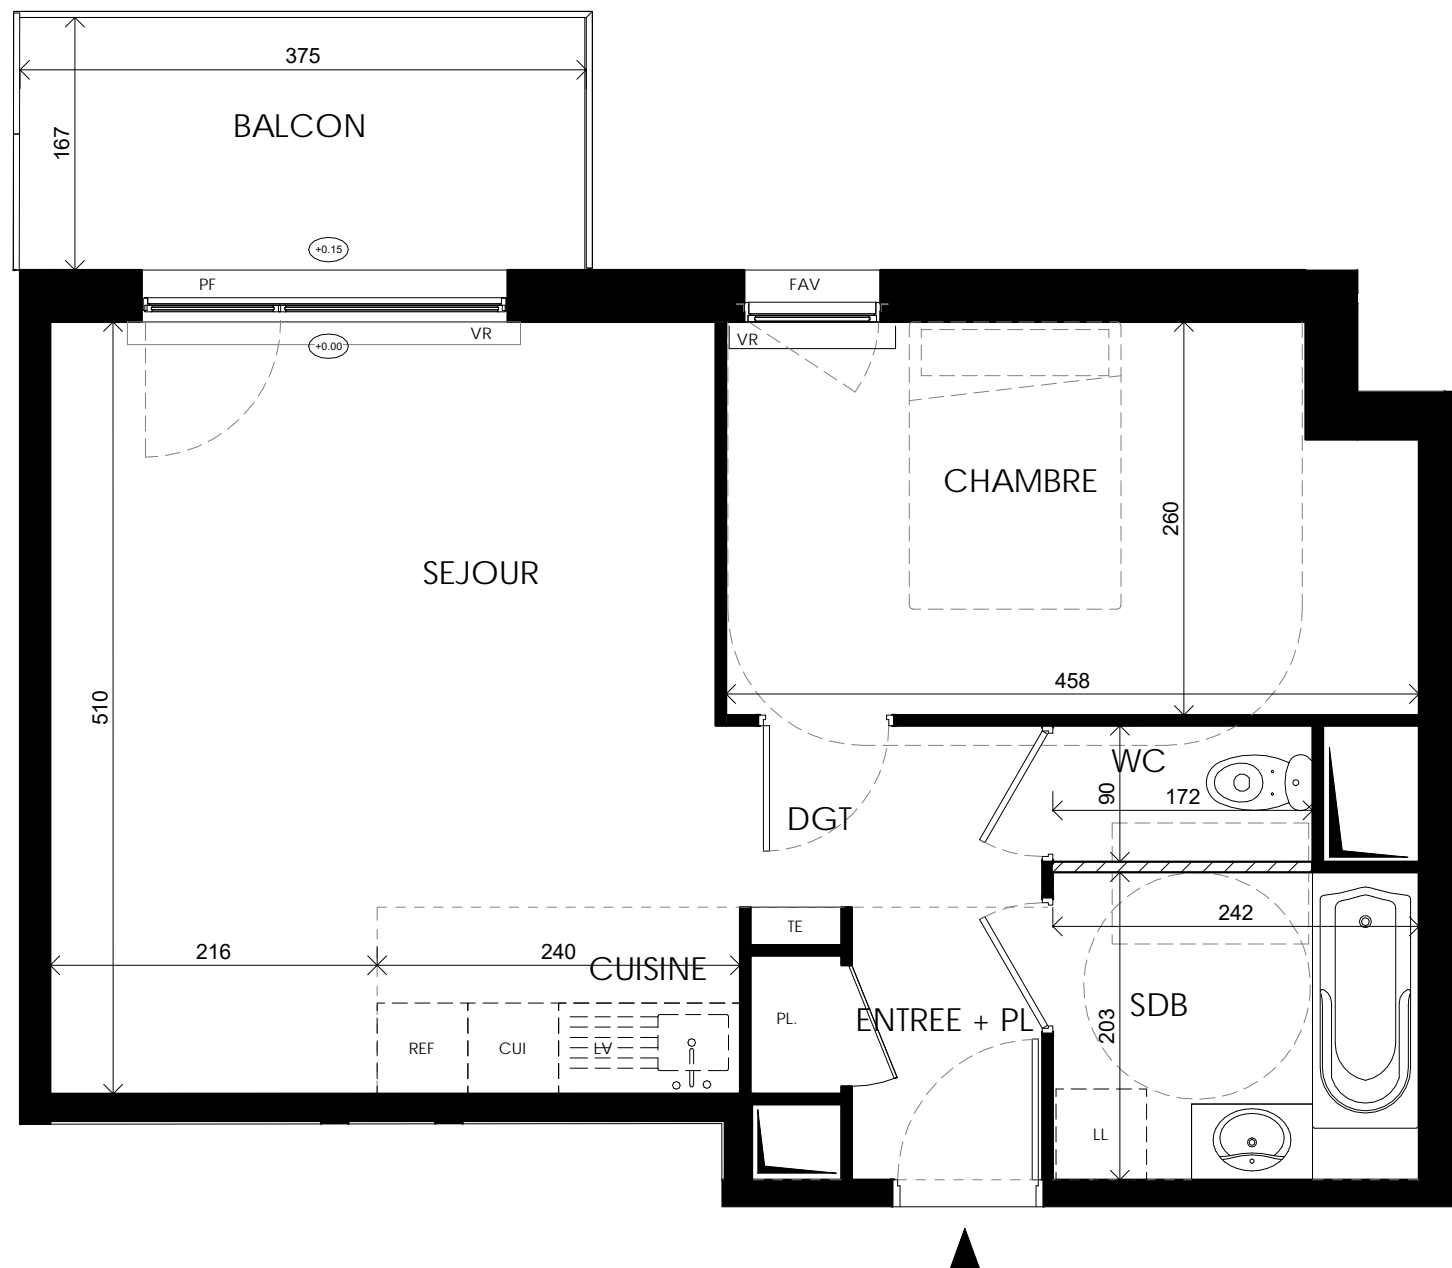

Belle Escale

Quai des Américains
59140 Dunkerque

2 pièces, A 209
Bâtiment A, 2ème étage

Surfaces Habitables

Reception dont :	
SEJOUR	19.91 m ²
CUISINE	2.96 m ²
ENTREE + PL	2.88 m ²
	25.75 m ²
CHAMBRE	11.33 m ²
SDB	4.92 m ²
DGT	2.39 m ²
WC	1.55 m ²

TOTAL 45.94 m²

BALCON 6.40 m²

LEGENDE: PF: Porte Fenêtre / F: Fenêtre / FAV: Fenêtre Allège Vitrée / VR: Volet Roulant / TE: Tableau Electrique / PL: Placard / CUI: Cuisson / R: Réfrigérateur / LL: Lave Linge / LV: Lave Vaisselle / Soffite, faux plafond :  / Niveau 

NOTA: Des modifications sont susceptibles d'être apportées à ce plan en fonction des nécessités techniques de la réalisation, tant en ce qui concerne les dimensions libres que l'équipement. Les surfaces indiquées sont approximatives. Les retombées, soffites, faux plafonds, canalisations, ballon d'eau chaude, ainsi que l'emplacement des équipements sont figurés à titre indicatif / La surface des placards ou des dressing est incluse dans celle des pièces attenantes