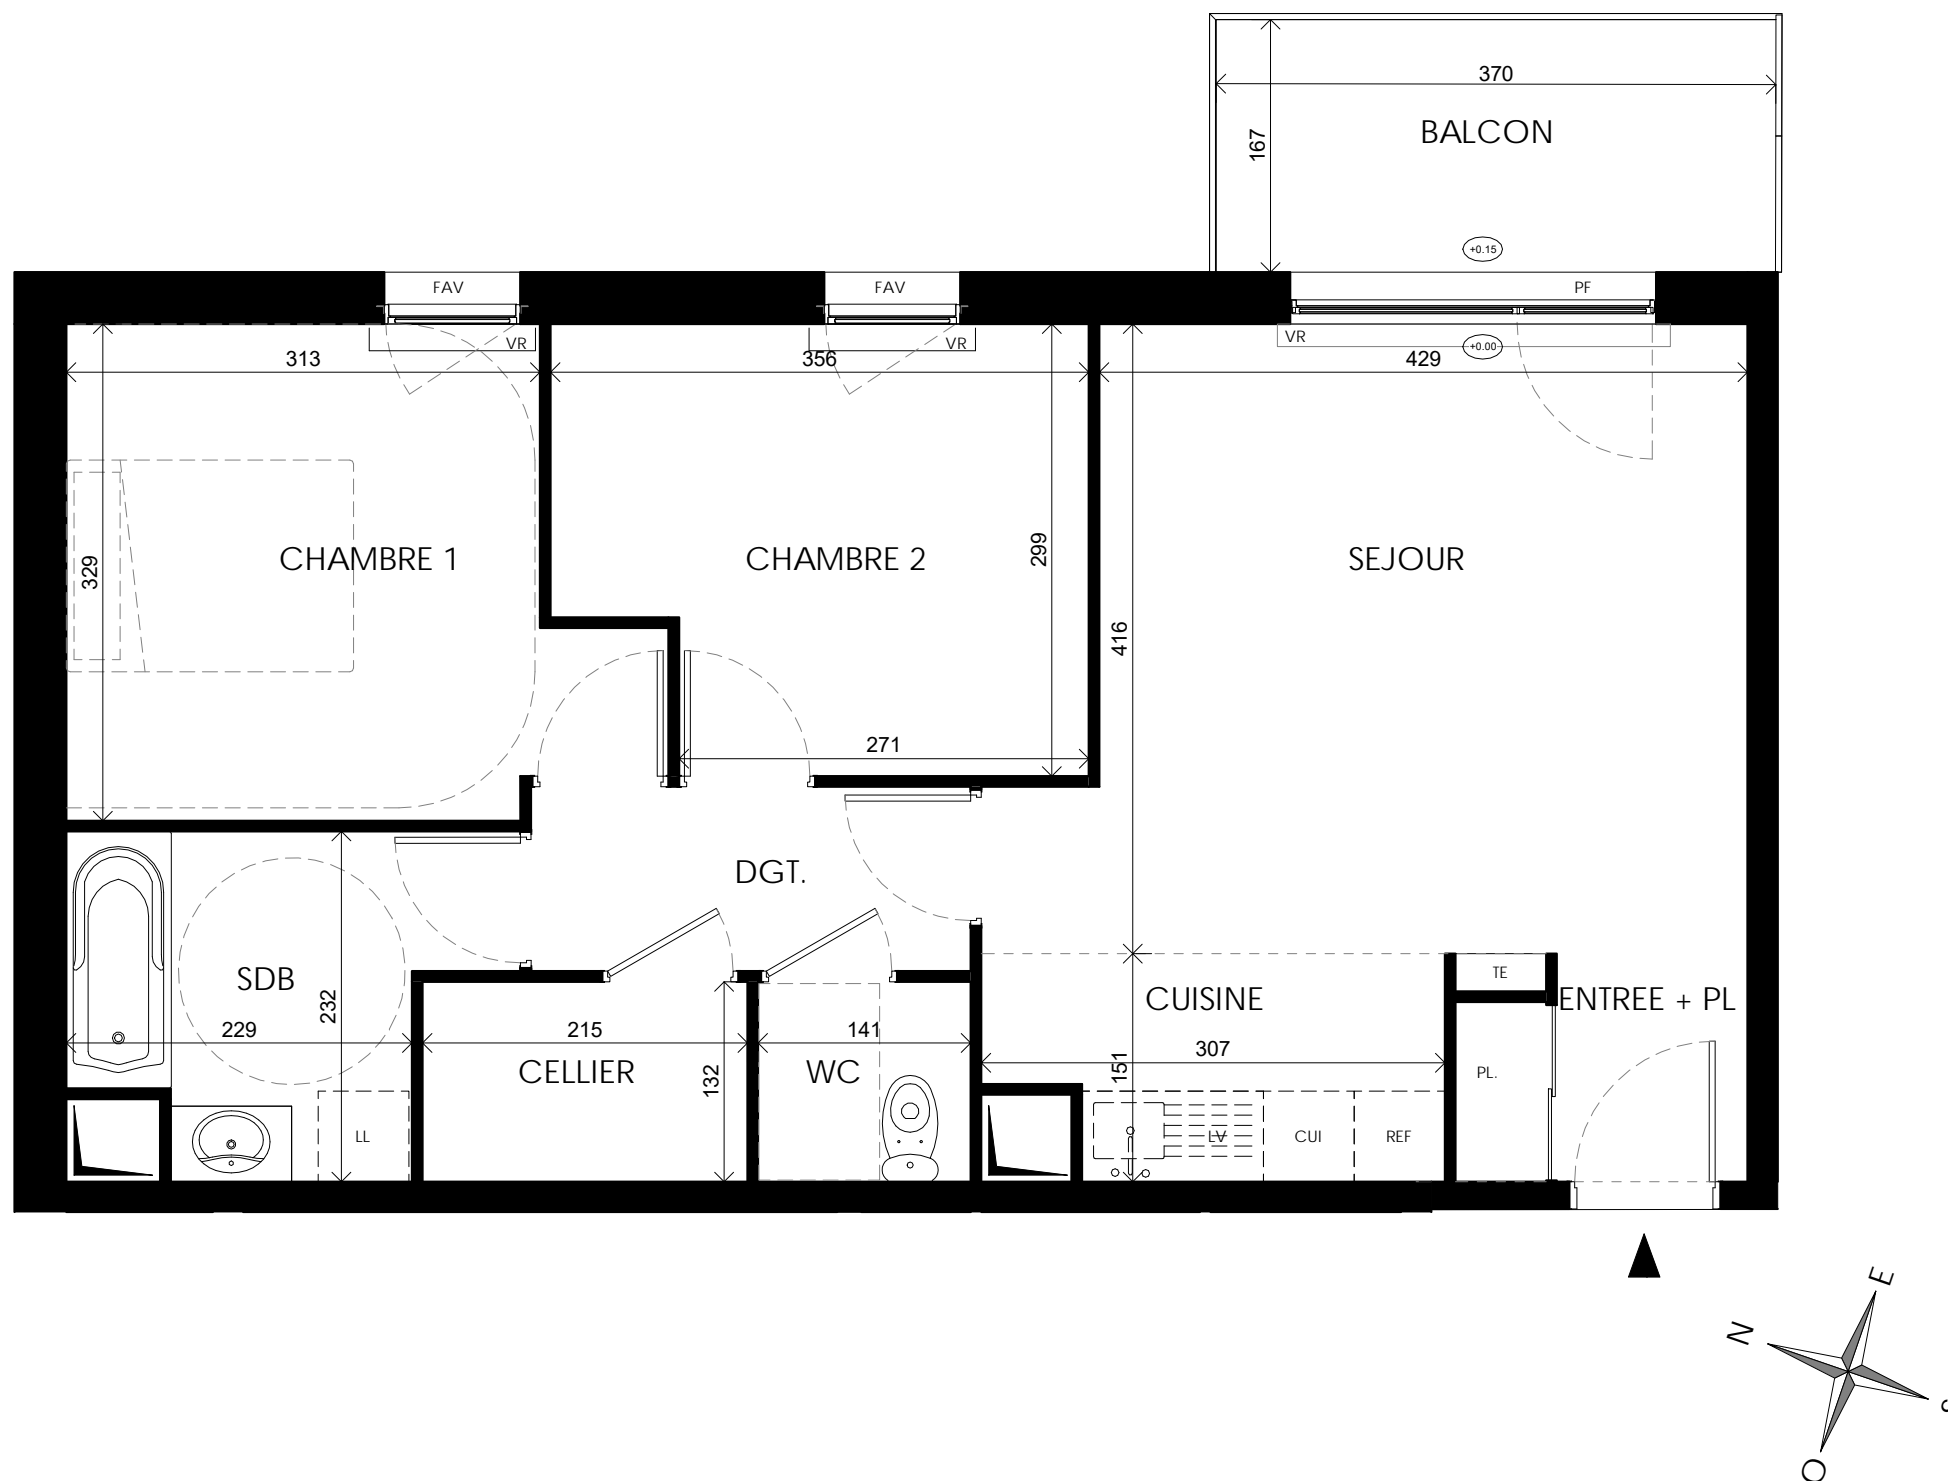

Belle Escale

Quai des Américains
59140 Dunkerque

3 pièces, A 208
Bâtiment A, 2ème étage

Surfaces Habitables

Reception dont :	
SEJOUR	18.72 m ²
CUISINE	4.20 m ²
ENTREE + PL	2.71 m ²
TOTAL	25.62 m²
CHAMBRE 1	11.09 m ²
CHAMBRE 2	9.75 m ²
SDB	5.53 m ²
DGT.	3.55 m ²
CELLIER	2.84 m ²
WC	1.86 m ²

TOTAL	60.24 m²
BALCON	6.40 m ²

LEGENDE: PF: Porte Fenêtre / F: Fenêtre / FAV: Fenêtre Allège Vitrée / VR: Volet Roulant / TE: Tableau Electrique / PL: Placard / CUI: Cuisson / R: Réfrigérateur / LL: Lave Linge / LV: Lave Vaisselle / Soffite, faux plafond :  / Niveau 

NOTA: Des modifications sont susceptibles d'être apportées à ce plan en fonction des nécessités techniques de la réalisation, tant en ce qui concerne les dimensions libres que l'équipement. Les surfaces indiquées sont approximatives. Les retombées, soffites, faux plafonds, canalisations, ballon d'eau chaude, ainsi que l'emplacement des équipements sont figurés à titre indicatif / La surface des placards ou des dressing est incluse dans celle des pièces attenantes