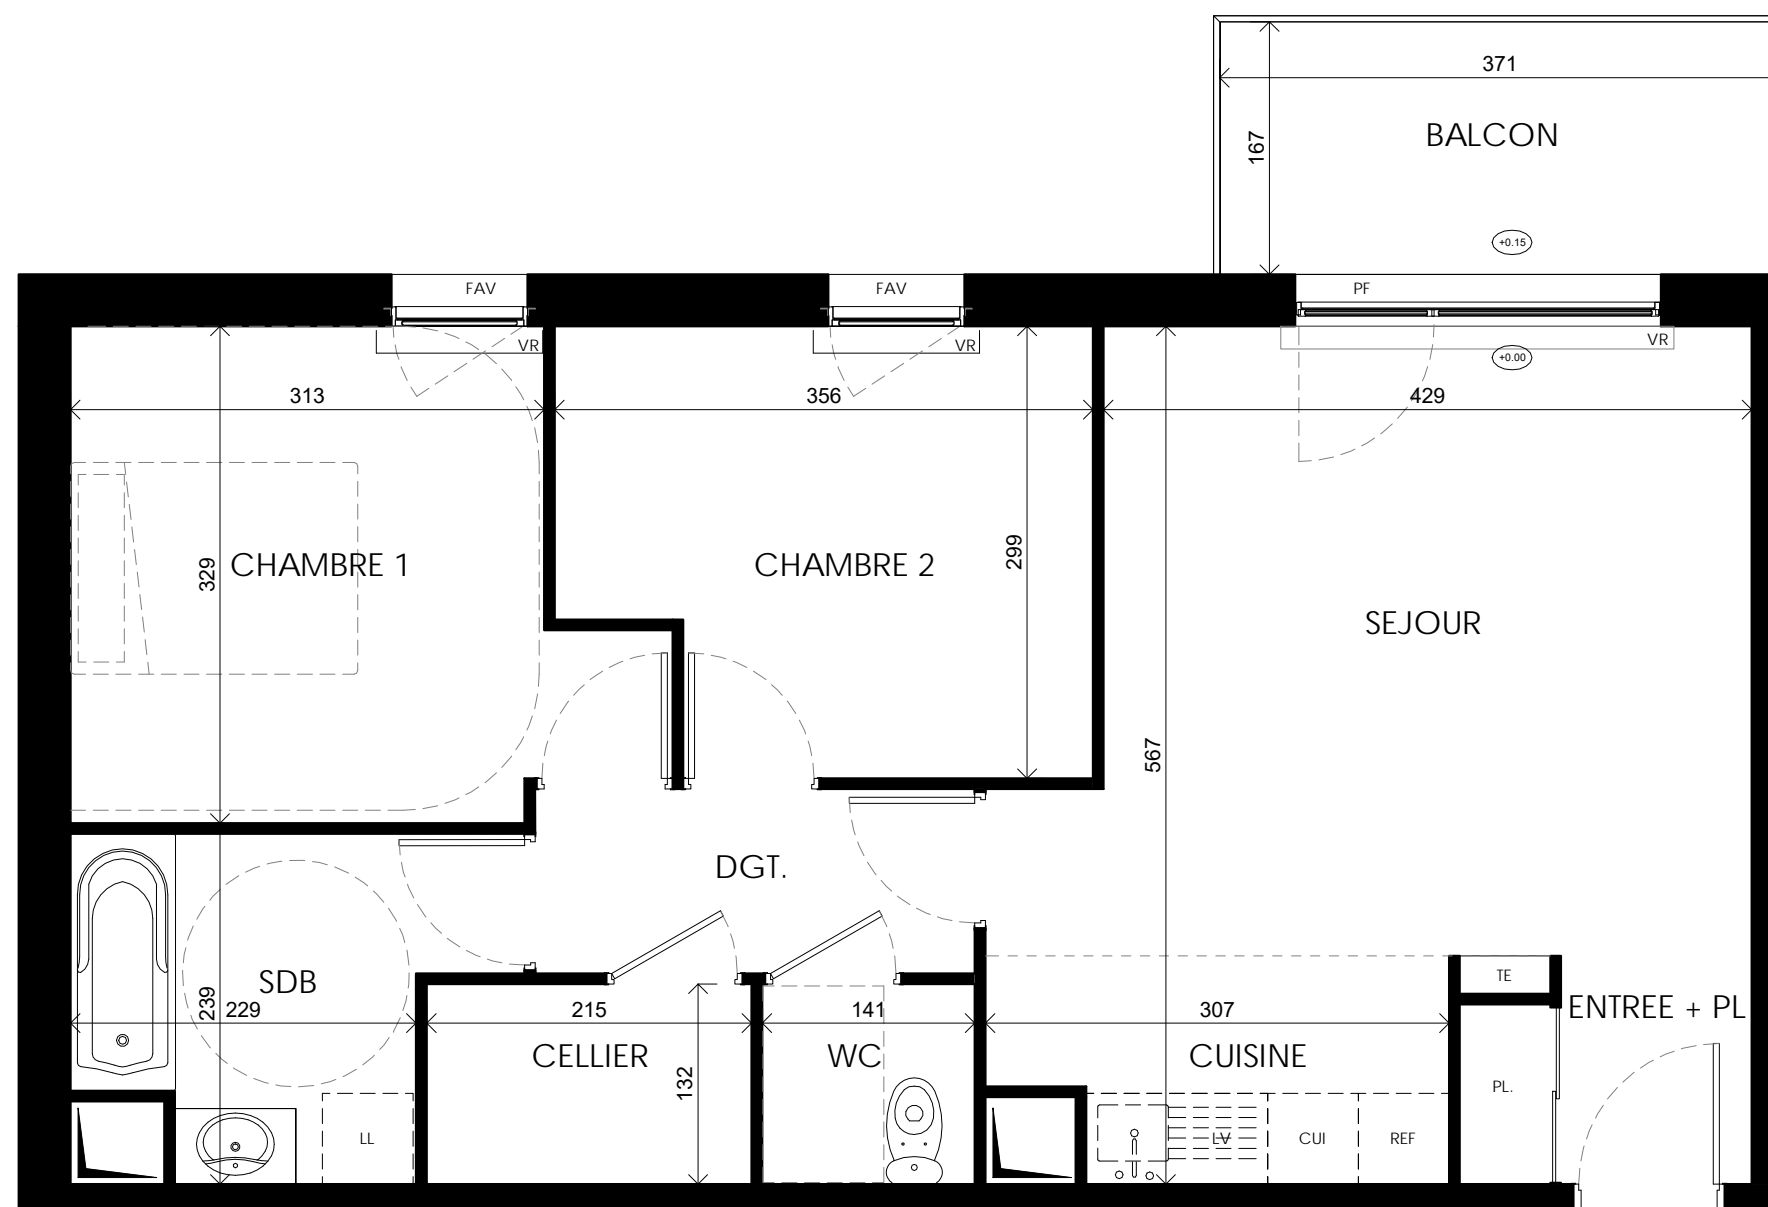

Belle Escale

Quai des Américains
59140 Dunkerque

3 pièces, A 108
Bâtiment A, 1er étage

Surfaces Habitables

Reception dont :	
SEJOUR	18.72 m ²
CUISINE	4.20 m ²
ENTREE + PL	2.71 m ²
25.62 m²	
CHAMBRE 1	11.09 m ²
CHAMBRE 2	9.75 m ²
SDB	5.53 m ²
DGT.	3.55 m ²
CELLIER	2.84 m ²
WC	1.86 m ²

TOTAL 60.24 m²

BALCON 6.19 m²

LEGENDE: PF: Porte Fenêtre / F: Fenêtre / FAV: Fenêtre Allège Vitrée / VR: Volet Roulant / TE: Tableau Electrique / PL: Placard / CUI: Cuisson / R: Réfrigérateur / LL: Lave Linge / LV: Lave Vaisselle / Soffite, faux plafond :  / Niveau 

NOTA: Des modifications sont susceptibles d'être apportées à ce plan en fonction des nécessités techniques de la réalisation, tant en ce qui concerne les dimensions libres que l'équipement. Les surfaces indiquées sont approximatives. Les retombées, soffites, faux plafonds, canalisations, ballon d'eau chaude, ainsi que l'emplacement des équipements sont figurés à titre indicatif / La surface des placards ou des dressing est incluse dans celle des pièces attenantes