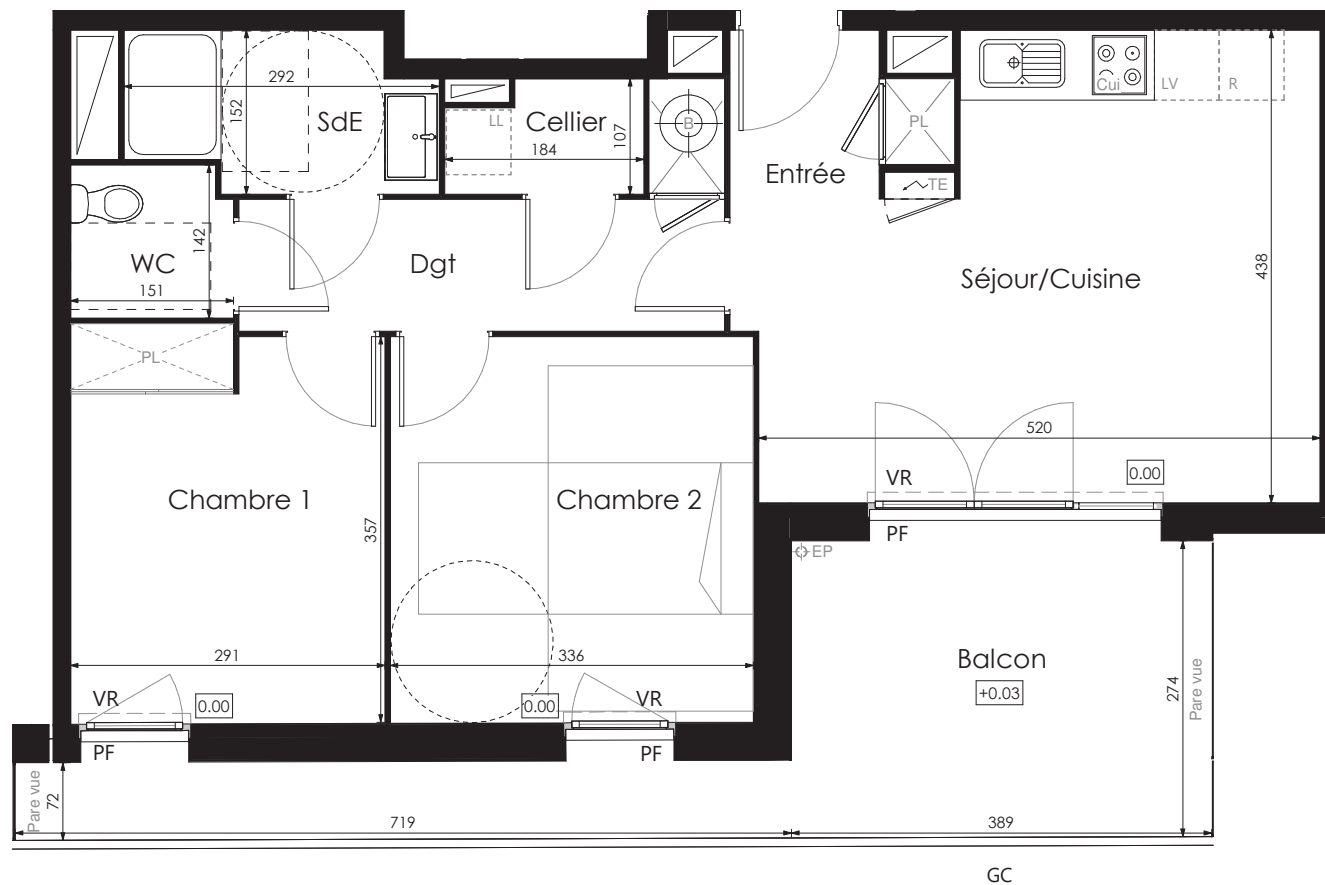

Kanedo

130 Boulevard Hippolyte Tixador
66140 Canet-en-Roussillon

A22 - T3
R+2

Surfaces habitables

Réception dont :		
Entrée+PL	2.60 m²	23.00 m²
Séjour/Cuisine	19.20 m²	
Chambre 2		12.00 m²
Chambre 1		10.60 m²
Dgt		5.45 m²
SdE		3.90 m²
WC		2.05 m²
Cellier		1.75 m²
Rgt		0.70 m²
TOTAL		59.45 m²

Balcon 14.70 m²

LEGENDE : PF: Porte-Fenêtre / F: Fenêtre / VR : Volet roulant / GC: Garde-corps / TE: Tableau électrique / PL: Placard / CUI: Cuisson / R: Réfrigérateur / LL: Lave-linge / LV: Lave-vaisselle / DEP: Descente d'eau pluviale / Soffites, faux plafonds: / Retombée de poutre: / Cloison démontable: / Gaine technique: / Masquette:

/ B : Ballon thermodynamique / Joint de dilatation: