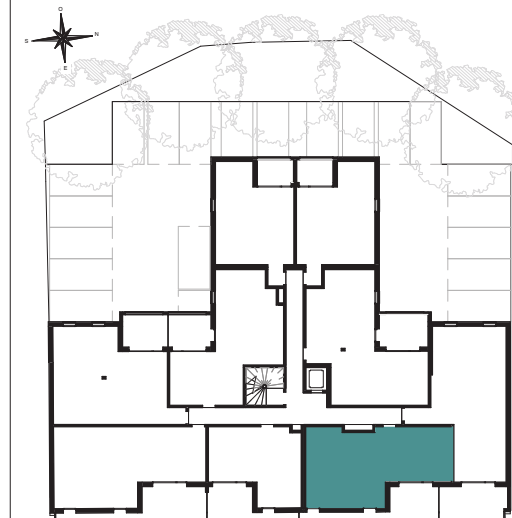

Kanedo

130 Boulevard Hippolyte Tixador
66140 Canet-en-Roussillon

A22 - T3
R+2

Surfaces habitables

Réception dont :		
Entrée+PL	2.60 m²	23.00 m²
Séjour/Cuisine	19.20 m²	
Chambre 2		12.00 m²
Chambre 1		10.60 m²
Dgt		5.45 m²
SdE		3.90 m²
WC		2.05 m²
Cellier		1.75 m²
Rgt		0.70 m²
TOTAL		59.45 m²

Balcon 14.70 m²

LEGENDE : PF: Porte-Fenêtre / F: Fenêtre / VR : Volet roulant / GC: Garde-corps / TE: Tableau électrique / PL: Placard / CUI: Cuisson / R: Réfrigérateur / LL: Lave-linge / LV: Lave-vaisselle / DEP: Descente d'eau pluviale / Soffites, faux plafonds: / Retombée de poutre: / Cloison démontable: / Gaine technique: / Masquette:

/ B : Ballon thermodynamique / Joint de dilatation: