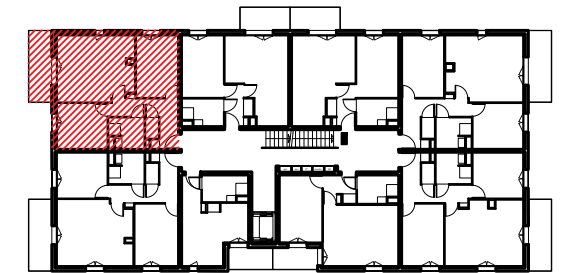

F = Fenêtre ouvrant à la française
 PF = Porte fenêtre ouvrant à la française
 VR = Volet roulant
 PP90 = Porte palière de 90
 PP80 = Porte de distribution 80
 GC = Garde - corps
 PL = Placard sans aménagement intérieur
 LL = Lave-linge
 LV = Lave-vaisselle
 CUI = Cuisinière
 R = Réfrigérateur

= Chaudière
 = Faux-plafond ou soffite
 = Ballon Eau Chaude

Echelle: 1/50ème (A3)

Des modifications sont susceptibles d'être apportées en fonction des nécessités techniques et administratives de la réalisation pour les dimensions libres, retombés, soffites, faux-plafonds, les équipements réseaux divers, les appareillages électriques, dont la nature et le nombre sont donnés à titre indicatif. Les surfaces sont approximatives
 Les éléments de cuisine représentés sont optionnels

"Le domaine d'Amelia"

90 route de Caumont
 14650 Carpiquet

A103 T3 57.69m² R+1

SURFACES HABITABLES

Entrée/Degt.	8.57 m ²
Séjour/Cuis.	21.63 m ²
Chambre 1	11.48 m ²
Chambre 2	10.16 m ²
SdE	4.59 m ²
WC	1.26 m ²
Total	57.69 m²
Balcon	7.17 m ²