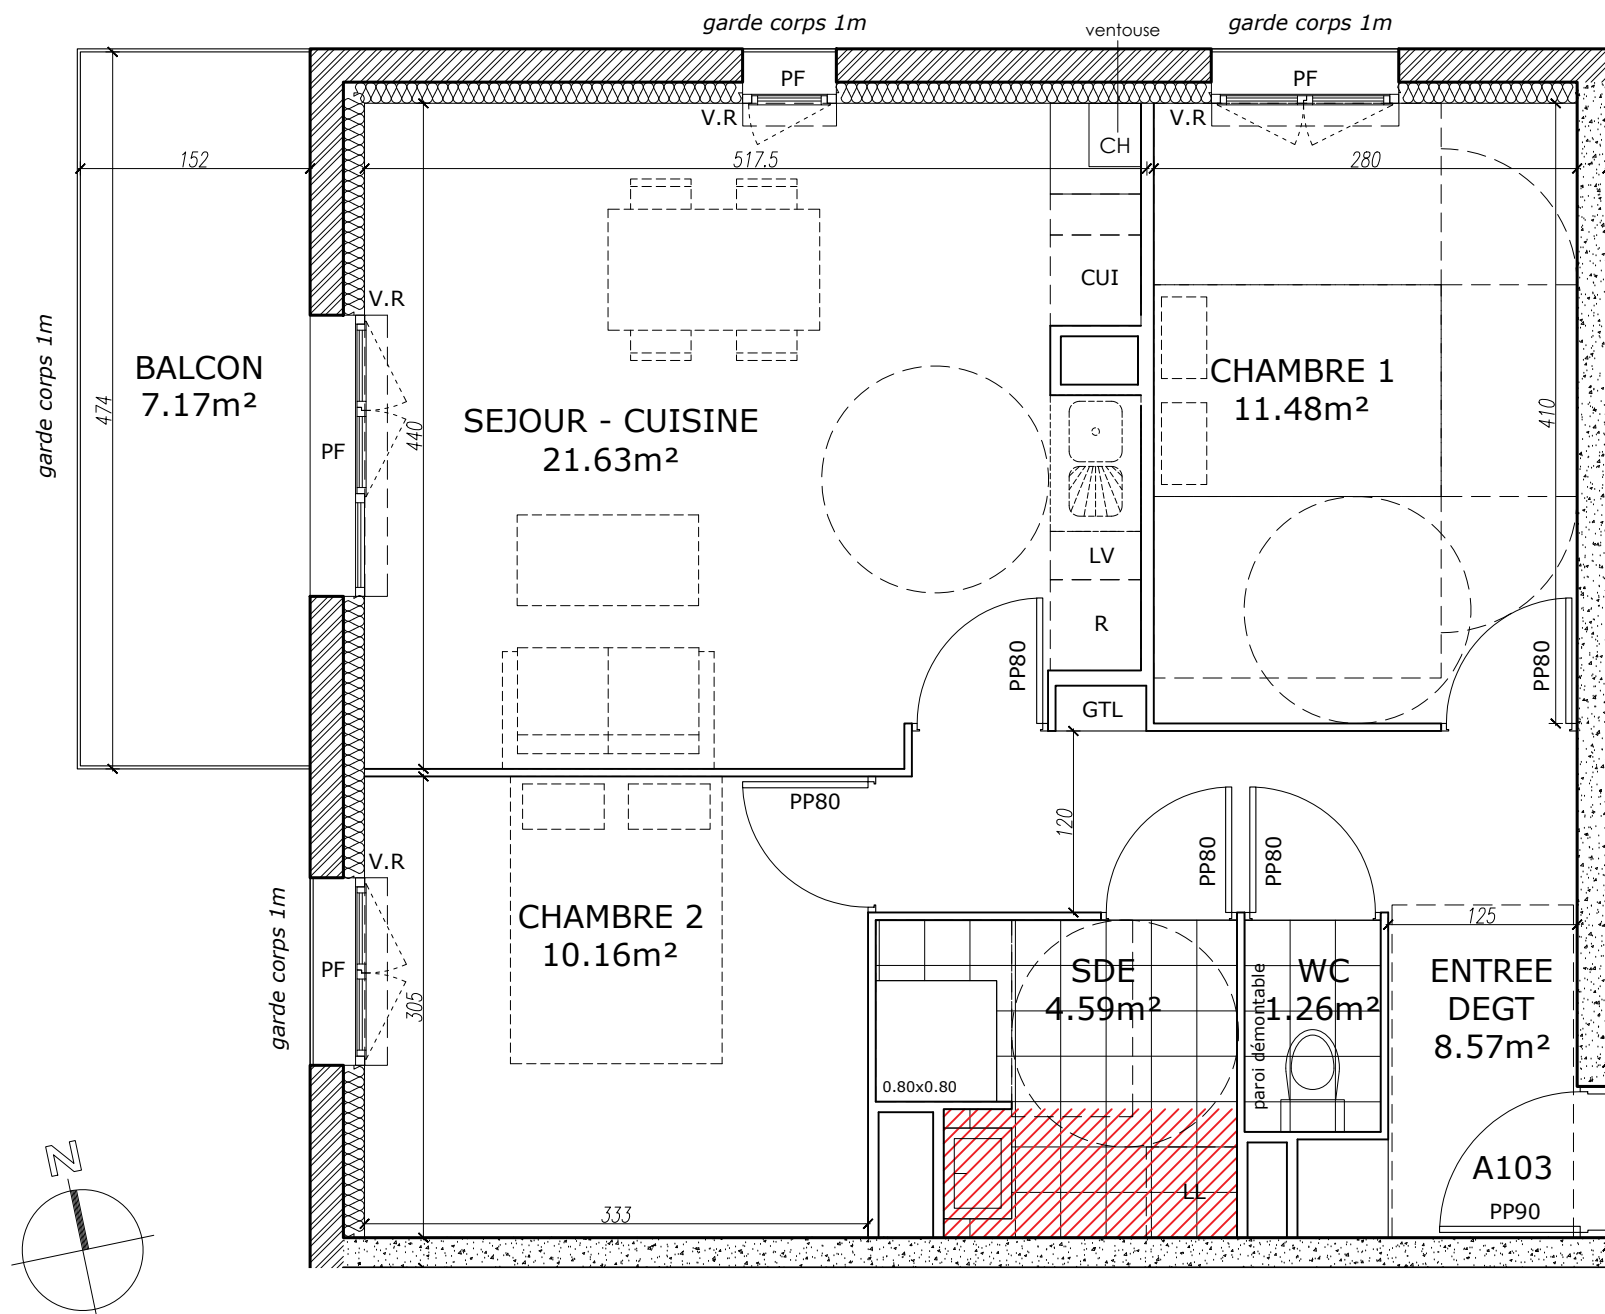

F = Fenêtre ouvrant à la française
 PF = Porte fenêtre ouvrant à la française
 VR = Volet roulant
 PP90 = Porte palière de 90
 PP80 = Porte de distribution 80
 GC = Garde - corps
 PL = Placard sans aménagement intérieur
 LL = Lave-linge
 LV = Lave-vaisselle
 CUI = Cuisinière
 R = Réfrigérateur

= Chaudière
 = Faux-plafond ou soffite
 = Ballon Eau Chaude

Echelle: 1/50ème (A3)

Des modifications sont susceptibles d'être apportées en fonction des nécessités techniques et administratives de la réalisation pour les dimensions libres, retombés, soffites, faux-plafonds, les équipements réseaux divers, les appareillages électriques, dont la nature et le nombre sont donnés à titre indicatif. Les surfaces sont approximatives
 Les éléments de cuisine représentés sont optionnels

"Le domaine d'Amelia"

90 route de Caumont
 14650 Carpiquet

A103 T3 57.69m² R+1

SURFACES HABITABLES

Entrée/Degt.	8.57 m ²
Séjour/Cuis.	21.63 m ²
Chambre 1	11.48 m ²
Chambre 2	10.16 m ²
SdE	4.59 m ²
WC	1.26 m ²
Total	57.69 m²
Balcon	7.17 m ²