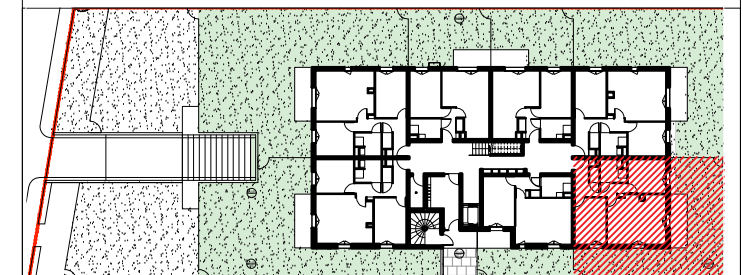

 = Chaudière
 = Faux-plafond ou soffite
 = Ballon Eau Chaude

0 m 1 m 2 m 3 m

"Le domaine d'Amelia"

90 route de Caumont
 14650 Carpiquet

A006 T3 57.62m² RdC

SURFACES HABITABLES

Entrée/Degt.	8.38 m ²
Séjour/Cuis.	21.75 m ²
Chambre 1	11.48 m ²
Chambre 2	10.16 m ²
SdE	4.59 m ²
WC	1.26 m ²
Total	57.62 m²
Jardin	75.43 m ²
Terrasse	9.00 m ²

Date: avril 2021

Modifié le:

Maitre d'ouvrage:

70 avenue de l'Hippodrome
 14000 CAEN
 Tel: 02 31 08 34 88
 Fax: 02 31 08 34 99

Des modifications sont susceptibles d'être apportées en fonction des nécessités techniques et administratives de la réalisation pour les dimensions libres, retombés, soffites, faux-plafonds, les équipements réseaux divers, les appareillages électriques, dont la nature et le nombre sont donnés à titre indicatif. Les surfaces sont approximatives
 Les éléments de cuisine représentés sont optionnels