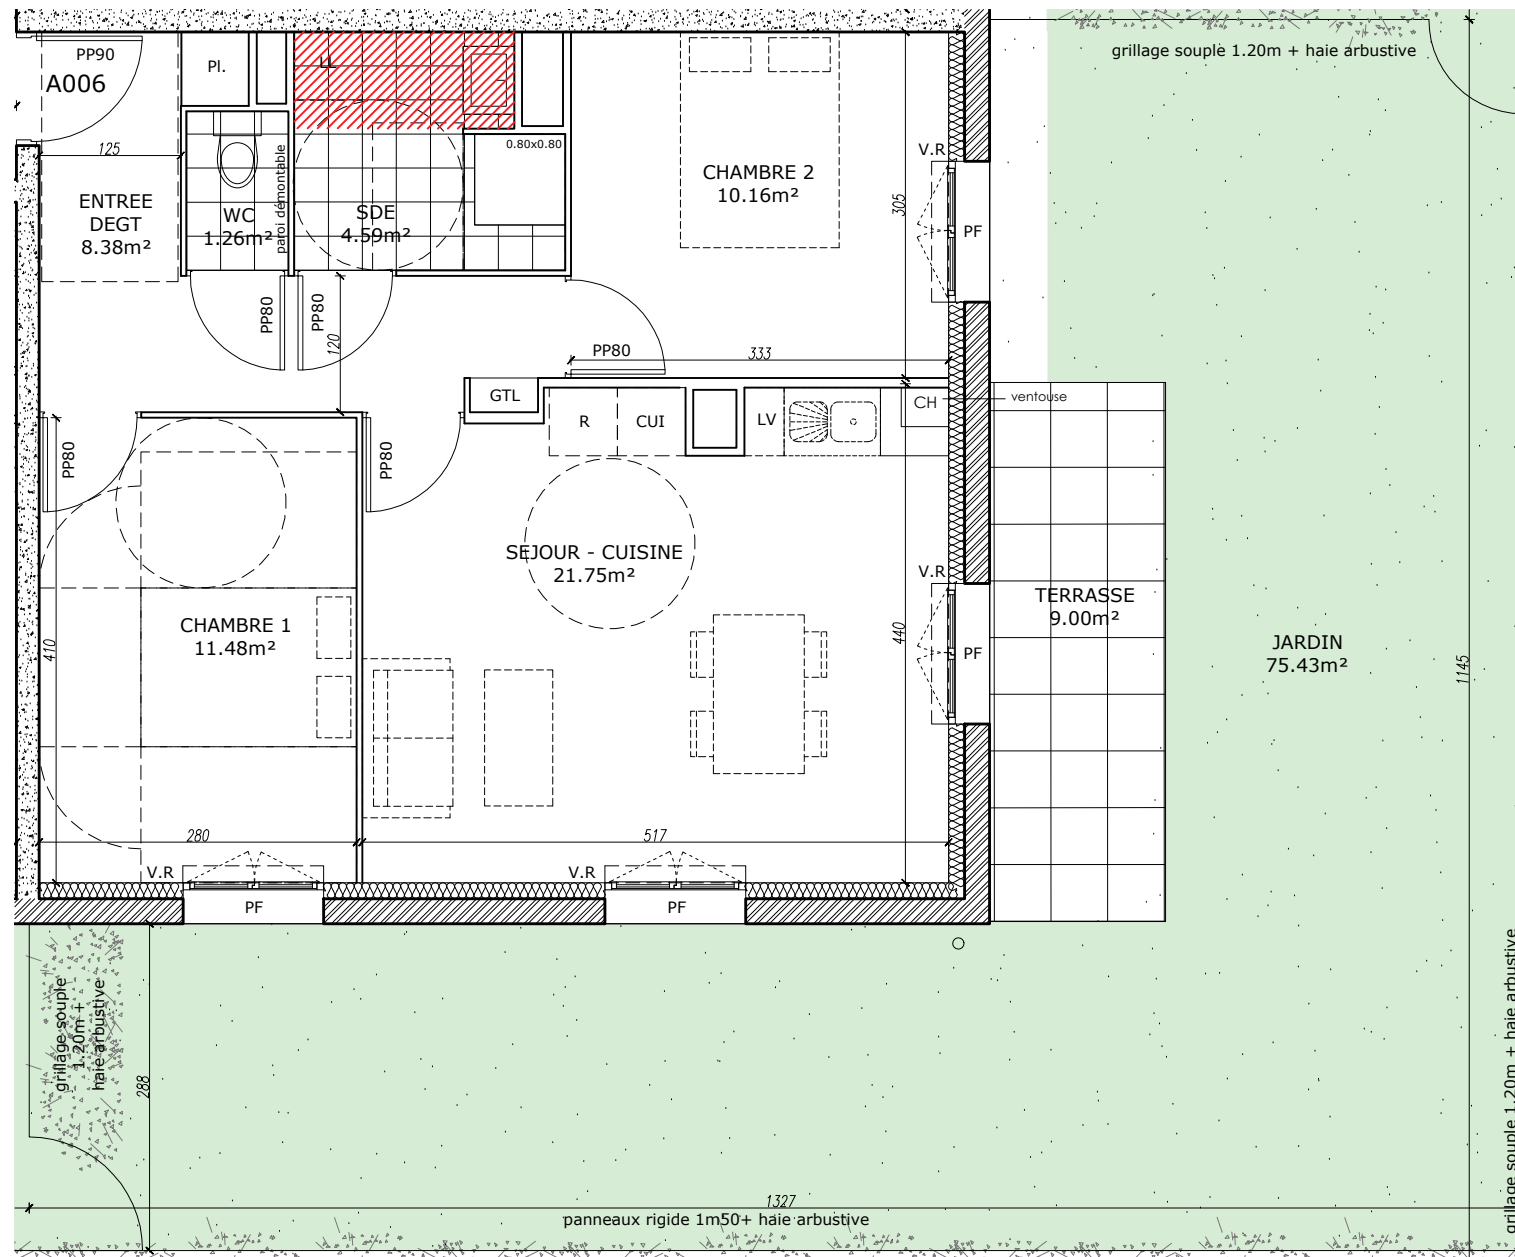

F = Fenêtre ouvrant à la française
 PF = Porte fenêtre ouvrant à la française
 VR = Volet roulant
 PP90 = Porte palière de 90
 PP80 = Porte de distribution 80
 GC = Garde - corps
 PL = Placard sans aménagement intérieur
 LL = Lave-linge
 LV = Lave-vaisselle
 CUI = Cuisinière
 R = Réfrigérateur

 = Chaudière
 = Faux-plafond ou soffite
 = Ballon Eau Chaude

0 m 1 m 2 m 3 m

"Le domaine d'Amelia"

90 route de Caumont
 14650 Carpiquet

A006 T3 57.62m² RdC

SURFACES HABITABLES

Entrée/Degt.	8.38 m ²
Séjour/Cuis.	21.75 m ²
Chambre 1	11.48 m ²
Chambre 2	10.16 m ²
SdE	4.59 m ²
WC	1.26 m ²
Total	57.62 m²
Jardin	75.43 m ²
Terrasse	9.00 m ²