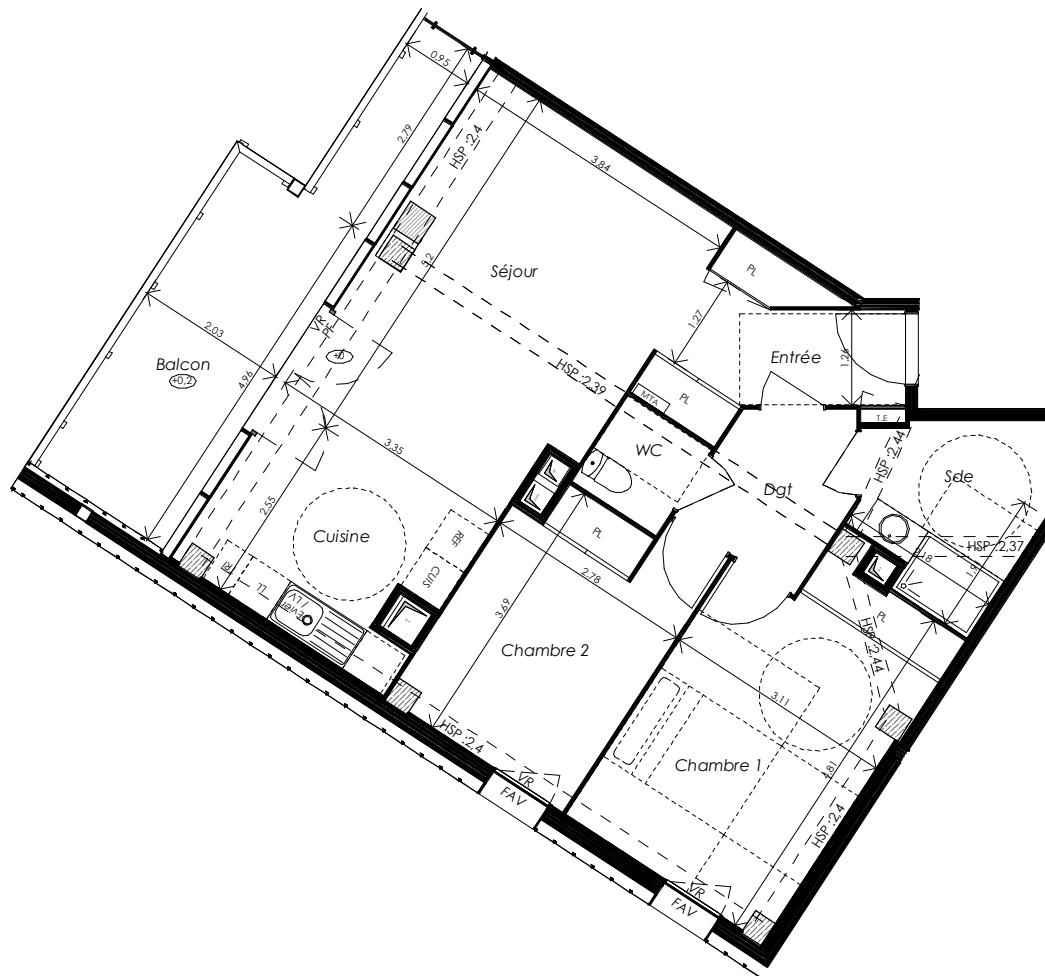

Tour Silva

Rue des Maraîchers
33800 BORDEAUX

3 pièces C156
Bâtiment C, 15ème étage

surfaces habitables

Réception dont	32,20 m ²
ENTREE + PLACARD	5,71 m ²
SEJOUR	18,55 m ²
CUISINE	7,94 m ²
CHAMBRE 1 + PLACARD	14,03 m ²
CHAMBRE 2 + PLACARD	10,10 m ²
SALLE D'EAU	5,31 m ²
DEGAGEMENT	3,96 m ²
WC	1,81 m ²

TOTAL 67,41 m²

BALCON 14,44 m²

LEGENDE: PF: Porte Fenêtre / F: Fenêtre / FAV: Fenêtre Allège Vitrée/ VR: Volet Roulant / TE: Tableau Electrique / PL: Placard / CUI: Cuisson / REF: Réfrigérateur / LL: Lave Linge / LV: Lave Vaisselle / MTA : Module thermique / Soffite, faux plafond / Niveau 0.15 / HSP: Hauteur Sous Poutre

NOTA: Des modifications sont susceptibles d'être apportées à ce plan en fonction des nécessités techniques de la réalisation, tant en ce qui concerne les dimensions libres que l'équipement. Les surfaces indiquées sont approximatives. Les retombées, soffites, faux plafonds, canalisations, ballon d'eau chaude, ainsi que l'emplacement des équipements sont figurés à titre indicatif / La surface des placards ou des dressing est incluse dans celle des pièces attenantes