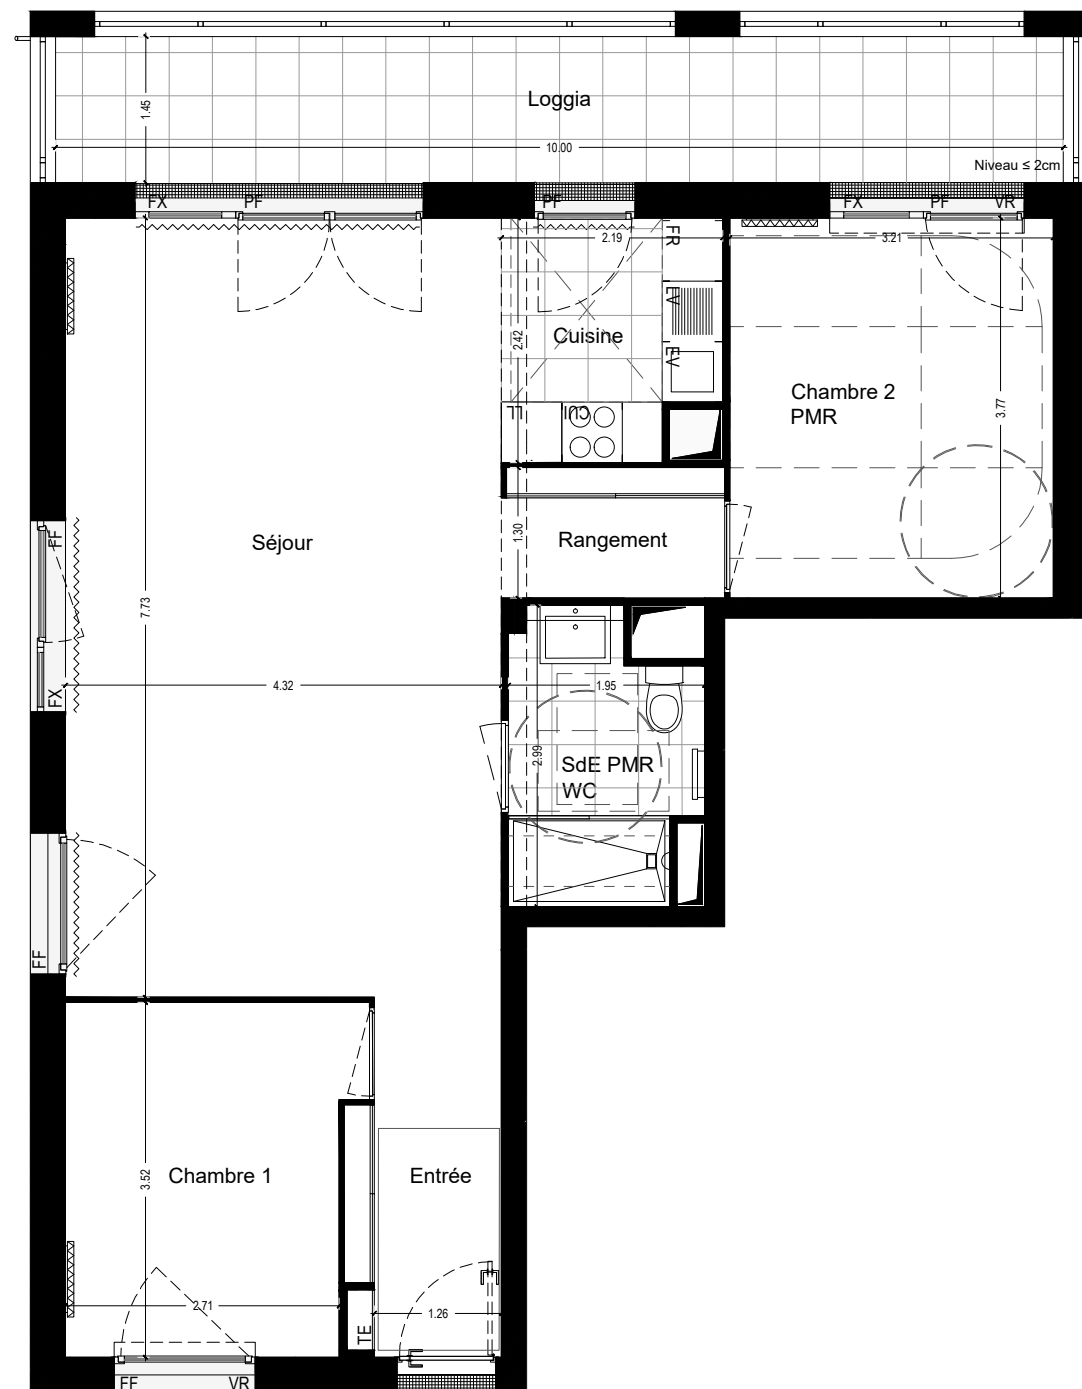

GRAPHIK

Logements sur pilotis à Brazza
33100 Bordeaux

Bâtiment C
Appartement n° 102
3 pièces, 1er étage

LEGENDE

- PF: Porte Fenêtre
- FC: Fenêtre à vantail Coulissant
- FF: Fenêtre à la Française
- FAB: Fenêtre Allège Basse
- FX: Fenêtre Fixe
- VR: Volet Roulant en applique
- TE: Tableau Électrique
- MT: Module Thermique
- CUI: Cuisson
- FR: Frigo
- EV: Évier
- LV: Lave-vaisselle
- LL: Lave-linge

-  Soffite et faux plafond
-  Retombée de poutre
-  Radiateur
-  Rideau

NOTA: Des modifications sont susceptibles d'être apportées à ce plan en fonction des nécessités techniques de la réalisation, tant en ce qui concerne les dimensions libres que l'équipement. Les surfaces indiquées sont approximatives. Les retombées, soffites, faux plafonds, canalisations, ballon d'eau chaude, ainsi que l'emplacement des équipements sont figurés à titre indicatif. Les dimensions de radiateur ou convecteur ne sont pas contractuelles.

	Surfaces Habitables
Réception: dont: Entrée: 5.03m ² Séjour: 33.43m ²	38.46m ²
Cuisine	4.96m ²
Chambre 1	9.85m ²
Chambre 2 PMR	12.10m ²
Salle d'Eau PMR / WC	4.97m ²
Rangement	2.85m ²
TOTAL	73.20m²

NOTA: la surface des placards est incluse dans celle des pièces attenantes	
BALCON	14.50m ²