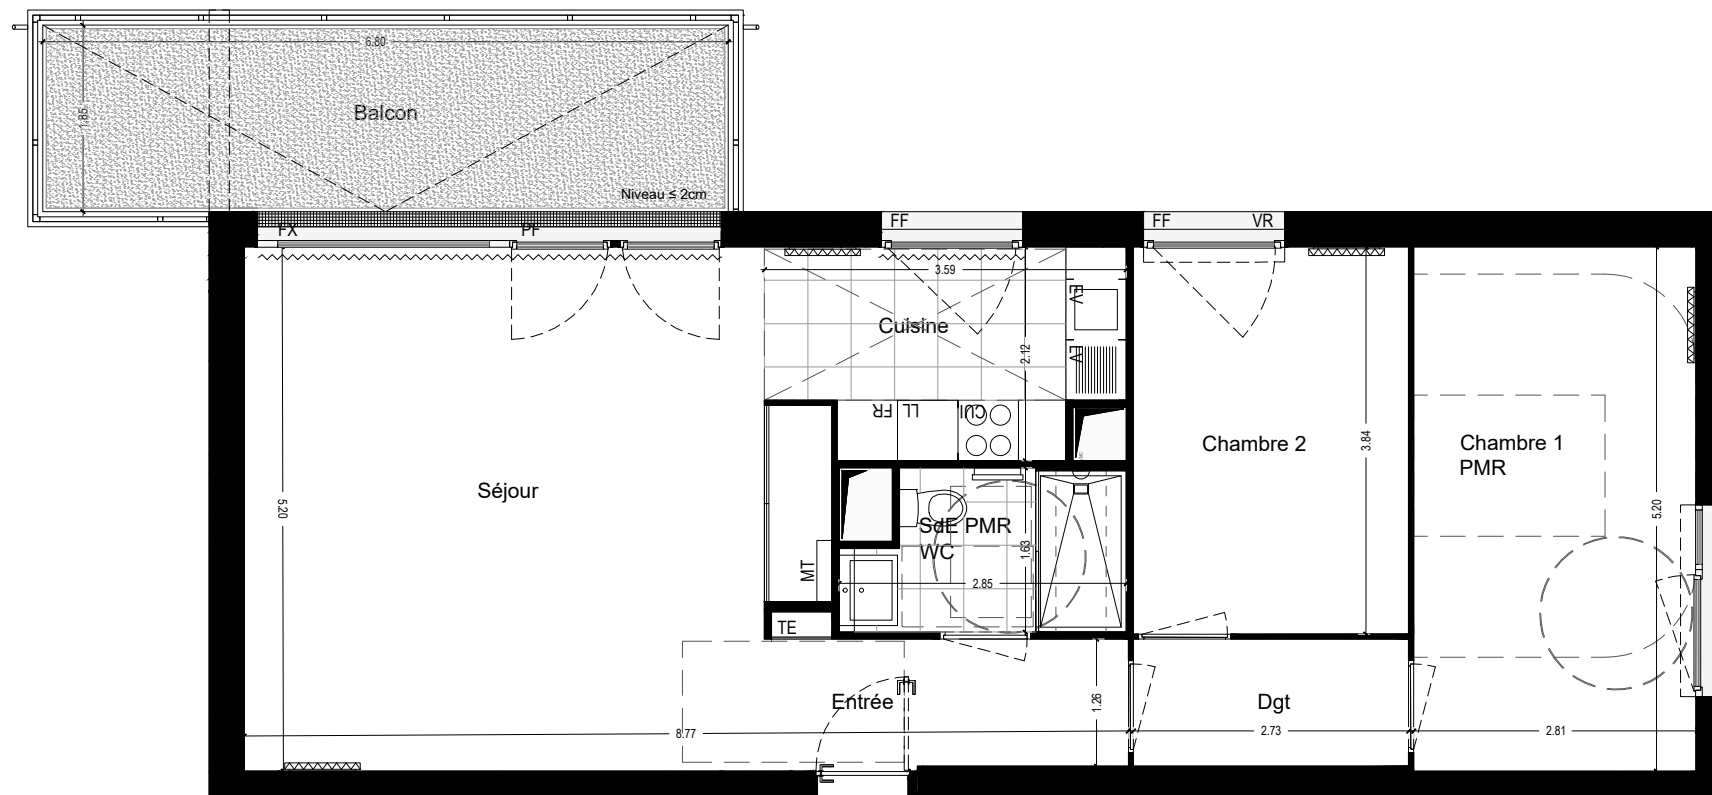

GRAPHIK

Logements sur pilotis à Brazza
33100 Bordeaux

Bâtiment B
Appartement n° 203
3 pièces, 2ème étage

LEGENDE

- PF: Porte Fenêtre
- FC: Fenêtre à vantail Coulissant
- FF: Fenêtre à la Française
- FAB: Fenêtre Allège Basse
- FX: Fenêtre Fixe
- VR: Volet Roulant en applique
- TE: Tableau Électrique
- MT: Module Thermique
- CUI: Cuisson
- FR: Frigo
- EV: Évier
- LV: Lave-vaisselle
- LL: Lave-linge

-  Soffite et faux plafond
-  Retombée de poutre
-  Radiateur
-  Rideau

NOTA: Des modifications sont susceptibles d'être apportées à ce plan en fonction des nécessités techniques de la réalisation, tant en ce qui concerne les dimensions libres que l'équipement. Les surfaces indiquées sont approximatives. Les retombées, soffites, faux plafonds, canalisations, ballon d'eau chaude, ainsi que l'emplacement des équipements sont figurés à titre indicatif. Les dimensions de radiateur ou convecteur ne sont pas contractuelles.

Surfaces Habitables

Réception: dont: Entrée: 4.63m ² Séjour: 28.14m ²	32.77m ²
Cuisine	6.82m ²
Chambre 1 PMR	14.56m ²
Chambre 2	10.48m ²
Salle d'Eau PMR / WC	4.16m ²
Dégagement	3.44m ²
TOTAL	72.23m²

NOTA: la surface des placards est incluse dans celle des pièces attenantes

BALCON	12.58m ²
--------	---------------------