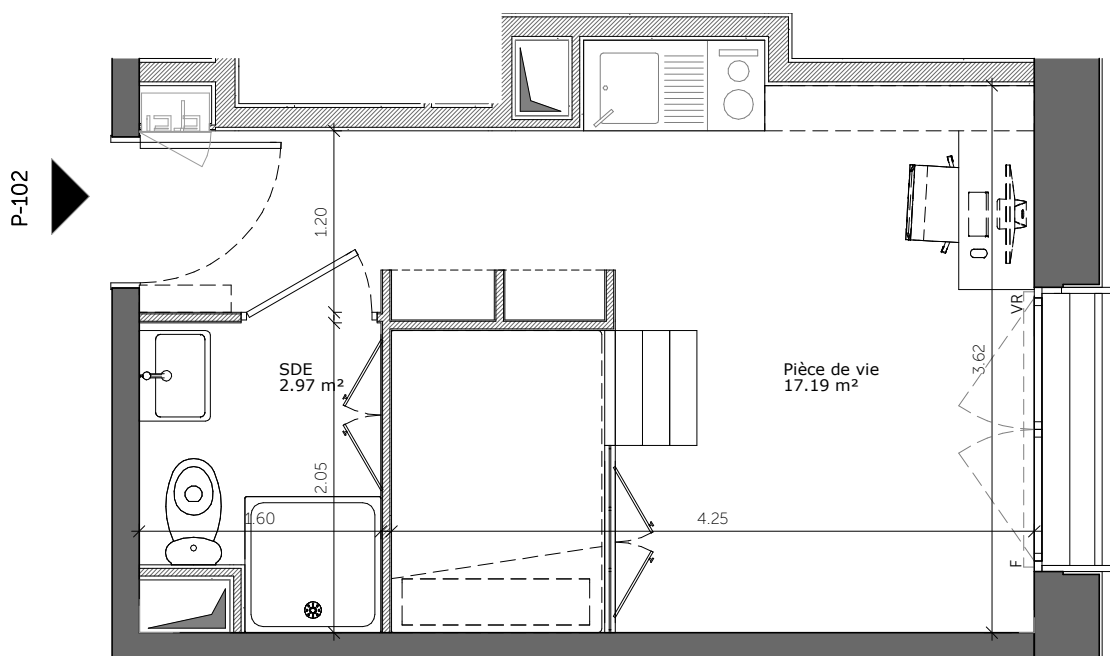

**PIERRE
DE SEINE**

Groupe *Odyssee* Immobilier

107 Allé François Mitterrand
76100 ROUEN

02 35 02 75 33
contact@pierredeseine.fr

**Logement T1
n° P-102**

Tableau des surfaces

Pièces	Surface habitable
Pièce de vie	17.19 m ²
Salle d'eau	2.97 m ²
	20.16 m²

Ce plan est susceptible d'être légèrement modifié en fonction des nécessités techniques de la réalisation en ce qui concerne les dimensions libres et les équipements. Les retombées, soffites, canalisations, et radiateurs ne sont pas figurés.