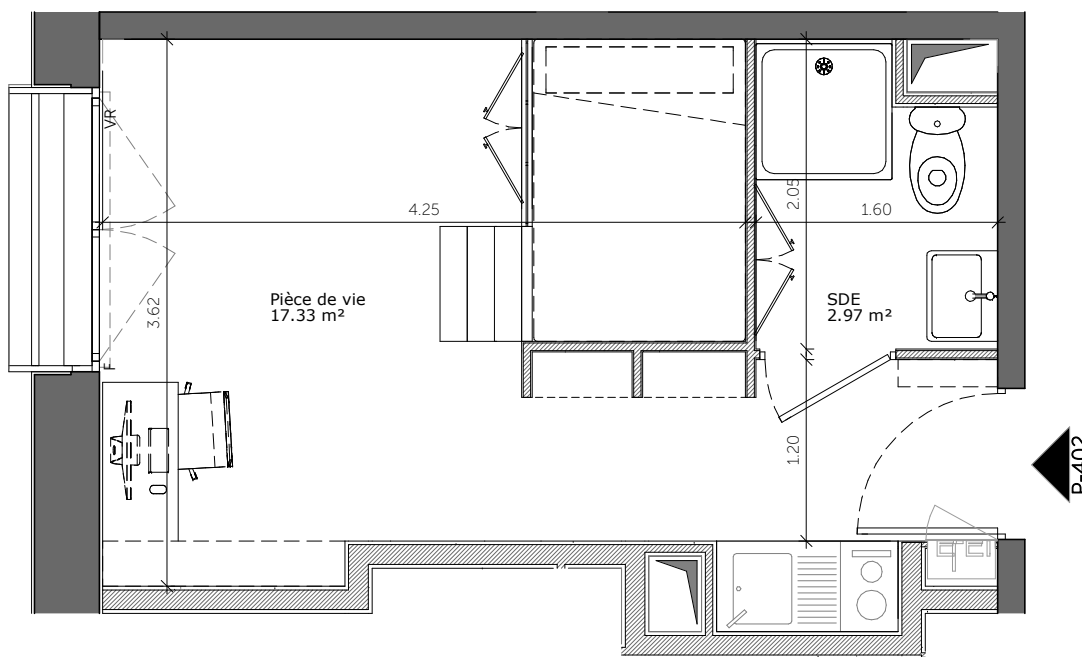

Plan de repérage appartement P-402

**PIERRE
DE SEINE**

Groupe *Odyssee* Immobilier

107 Allé François Mitterrand
76100 ROUEN

02 35 02 75 33
contact@pierredeseine.fr

**Logement T1
n° P-402**

Tableau des surfaces

Pièces	Surface habitable
Pièce de vie	17.33 m ²
Salle d'eau	2.97 m ²
	20.30 m²

Ce plan est susceptible d'être légèrement modifié en fonction des nécessités techniques de la réalisation en ce qui concerne les dimensions libres et les équipements. Les retombées, soffites, canalisations, et radiateurs ne sont pas figurés.