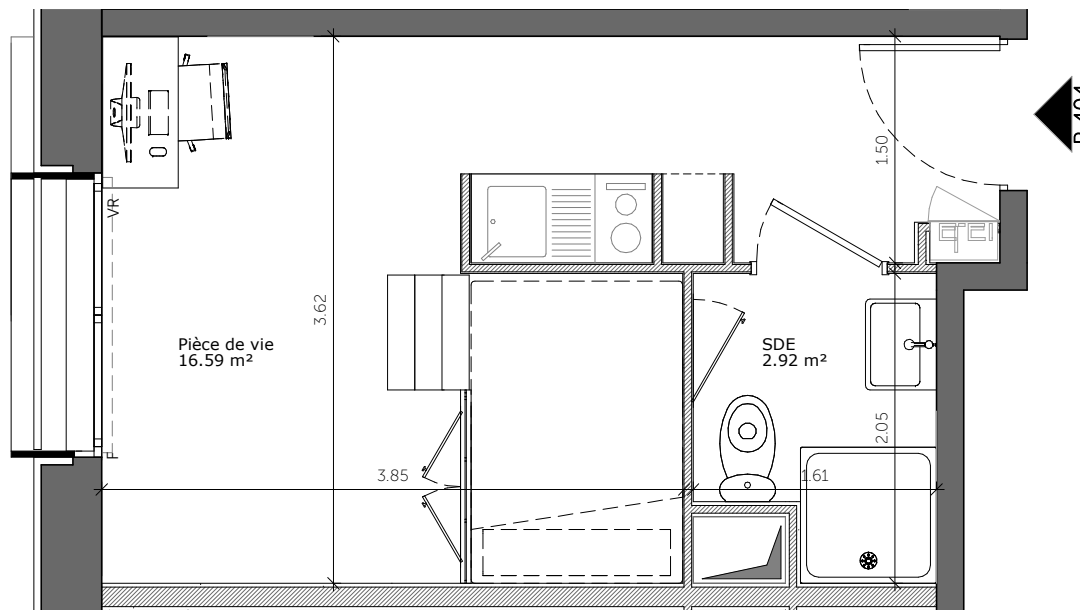

Plan de repérage appartement P-404

**PIERRE
DE SEINE**

Groupe *Odyssée* Immobilier

107 Allé François Mitterrand
76100 ROUEN

02 35 02 75 33
contact@pierredeseine.fr

Gaia

**Logement T1
n° P-404**

Tableau des surfaces

Pièces	Surface habitable
Pièce de vie	16.59 m ²
Salle d'eau	2.92 m ²
	19.51 m²

Ce plan est susceptible d'être légèrement modifié en fonction des nécessités techniques de la réalisation en ce qui concerne les dimensions libres et les équipements. Les retombées, soffites, canalisations, et radiateurs ne sont pas figurés.