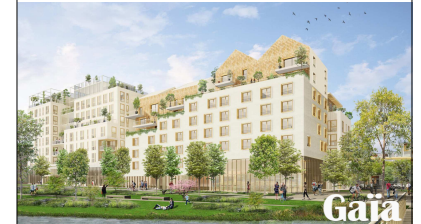

Plan de repérage appartement P-404

**PIERRE
DE SEINE**

Groupe *Odyssée* Immobilier

107 Allé François Mitterrand
76100 ROUEN

02 35 02 75 33
contact@pierredeseine.fr

Gaia

**Logement T1
n° P-404**

Tableau des surfaces