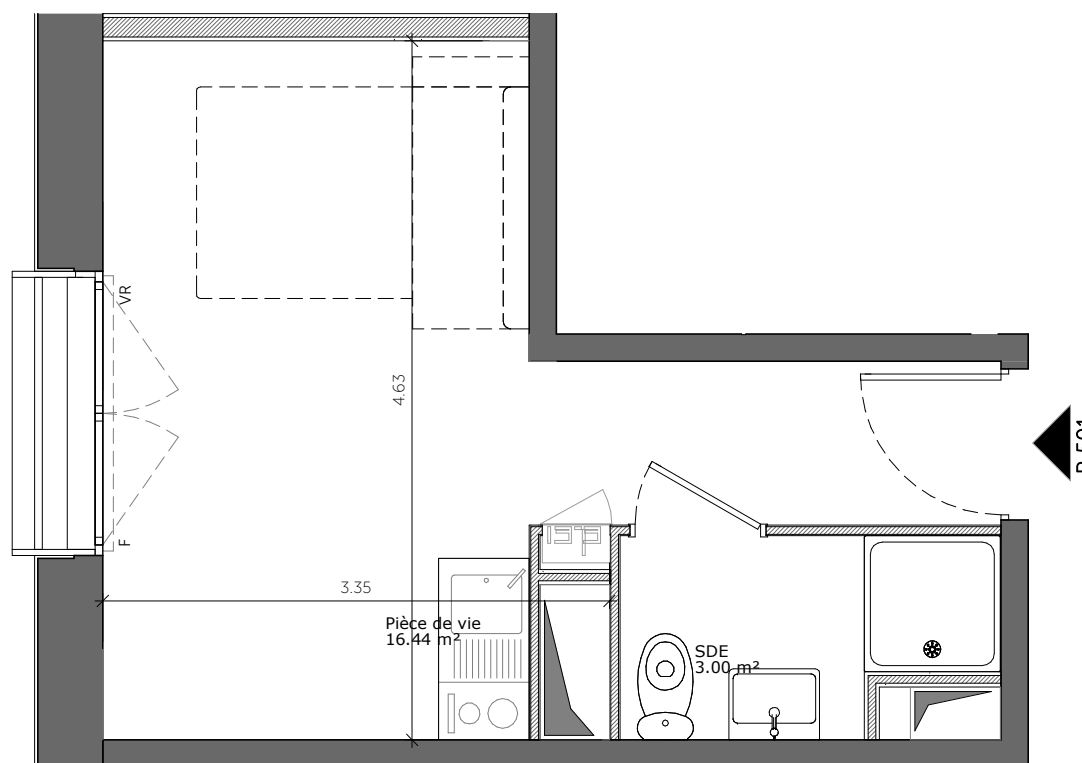

**PIERRE
DE SEINE**

Groupe *Odyssee* Immobilier

107 Allé François Mitterrand
76100 ROUEN

02 35 02 75 33
contact@pierredeseine.fr

**Logement T1
n° P-501**

Tableau des surfaces

Pièces	Surface habitable
Pièce de vie	16.44 m ²
Salle d'eau	3.00 m ²
	19.44 m²

Ce plan est susceptible d'être légèrement modifié en fonction des nécessités techniques de la réalisation en ce qui concerne les dimensions libres et les équipements. Les retombées, soffites, canalisations, et radiateurs ne sont pas figurés.