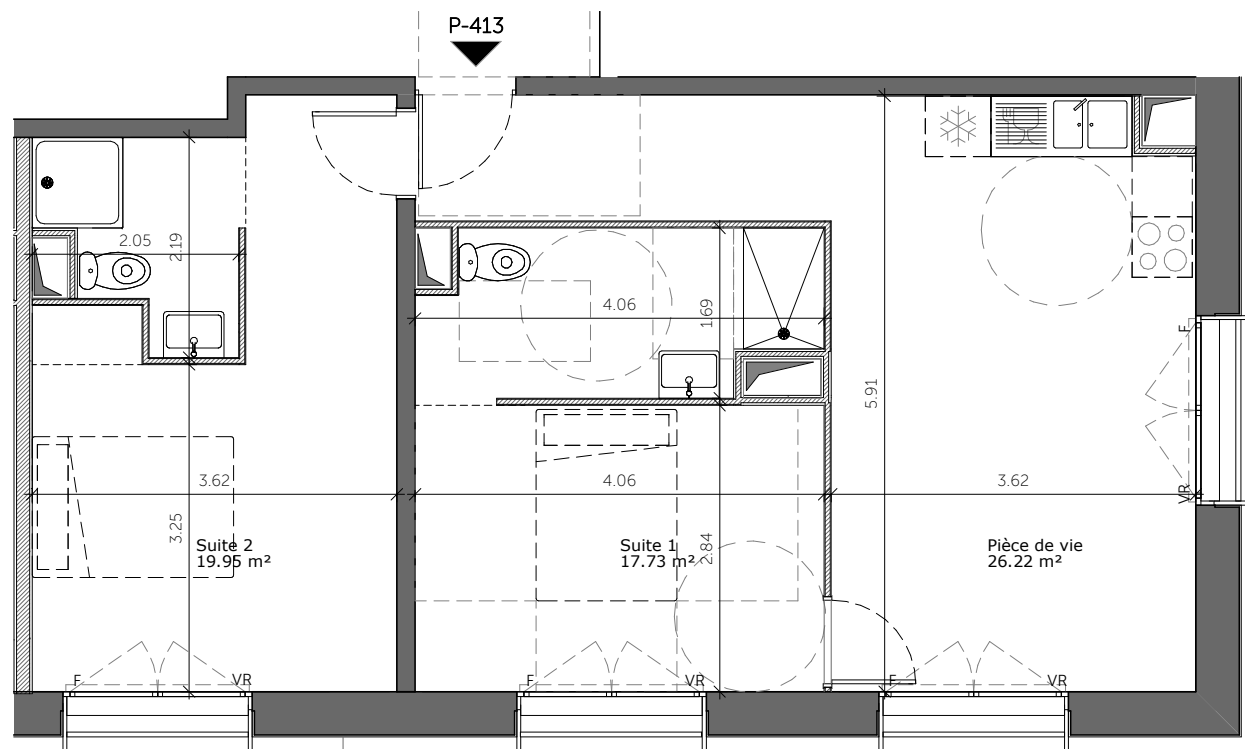

**PIERRE
DE SEINE**

Groupe *Odyssee* Immobilier

107 Allé François Mitterrand
76100 ROUEN

02 35 02 75 33
contact@pierredeseine.fr

Plan de repérage appartement P-413

**Logement T3
n° P-413**

Tableau des surfaces

Pièces	Surface habitable
Pièce de vie	26.22 m ²
Suite 1	17.73 m ²
Suite 2	19.95 m ²
	63.90 m²

Ce plan est susceptible d'être légèrement modifié en fonction des nécessités techniques de la réalisation en ce qui concerne les dimensions libres et les équipements. Les retombées, soffites, canalisations, et radiateurs ne sont pas figurés.