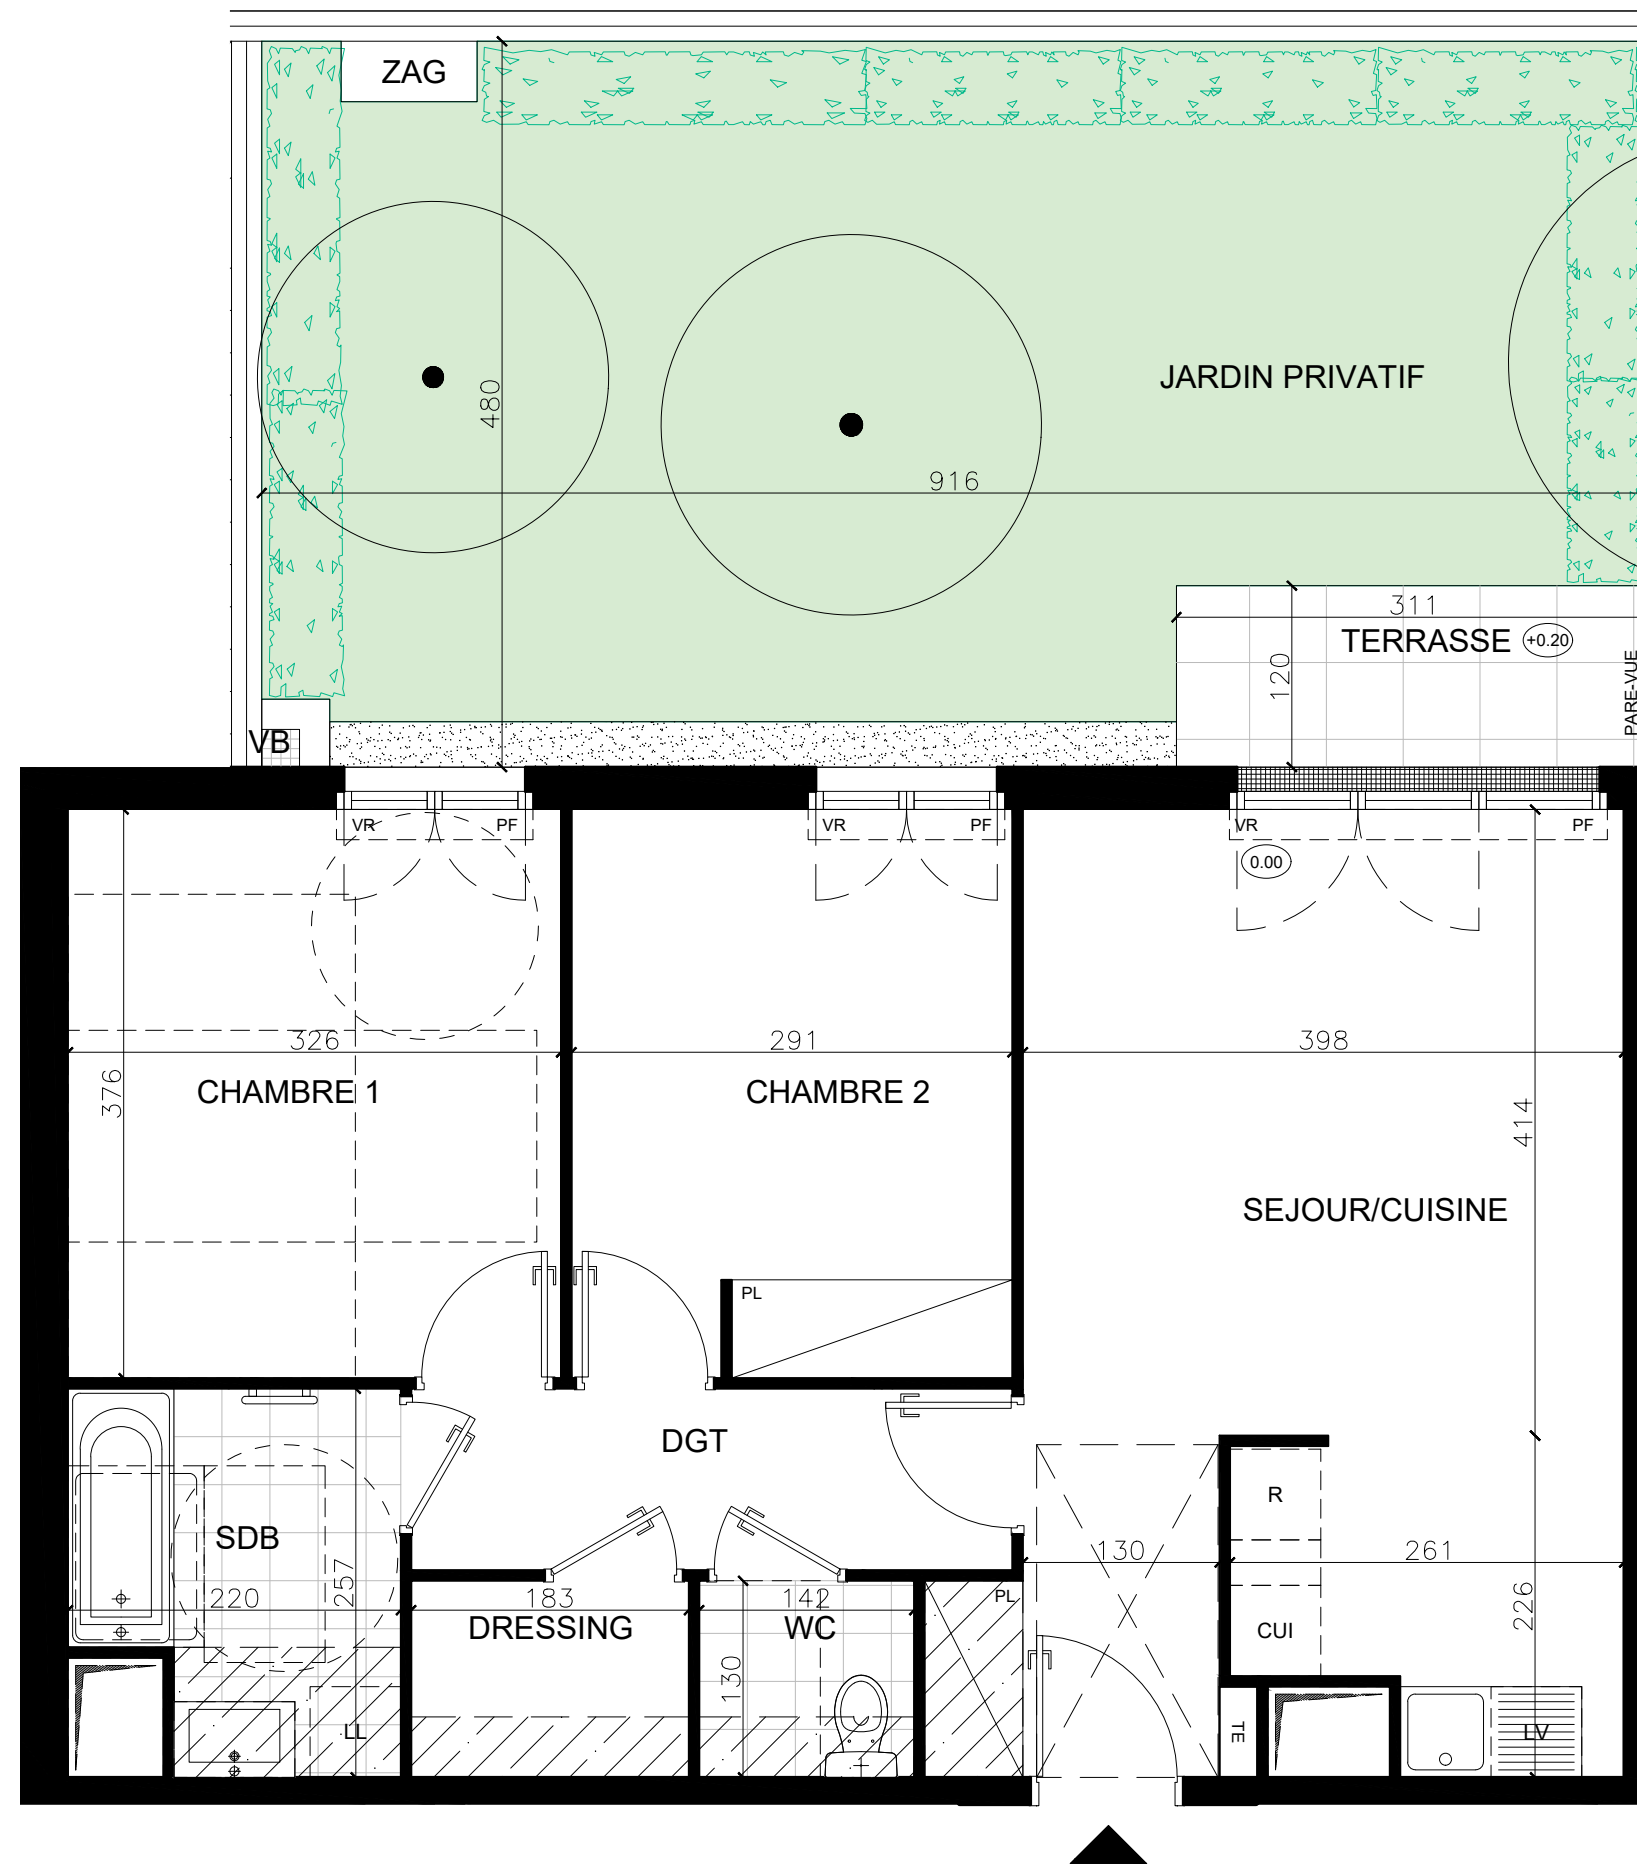

Villa 17

Rue de Chelles
77 360 - Vaires-sur-Marne

3 pièces, A001
Rez-de-chaussée

Environ 2.85m HSP

LEGENDE: PF: Porte Fenêtre / F: Fenêtre / FAB: Fenêtre Allège Basse / VR: Volet Roulant / TE: Tableau Electrique / PL: Placard / CUI: Cuisson / R: Réfrigérateur / LL: Lave Linge / LV: Lave Vaisselle / Soffite, faux plafond : / Pelouse : / Niveau (0.15)

NOTA: Des modifications sont susceptibles d'être apportées à ce plan en fonction des nécessités techniques de la réalisation, tant en ce qui concerne les dimensions libres et les côtes altimétriques que l'équipement. Les surfaces indiquées sont approximatives. Les retombées, soffites, faux plafonds, canalisations, ballon d'eau chaude, ainsi que l'emplacement des équipements sont figurés à titre indicatif / La surface des placards ou des dressing est incluse dans celle des pièces attenantes

surfaces habitables

Réception dont:	25.33m ²
Entrée+PL	- 3.78m ²
Séjour	- 16.46m ²
Cuisine	- 5.09m ²
Chambre 1	12.26m ²
Chambre 2	10.91m ²
Dégagement	4.77m ²
Salle de Bains	5.05m ²
Dressing	2.39m ²
Wc	1.85m ²

TOTAL 62.56m²

Terrasse	3.73m ²
Jardin	37m ²