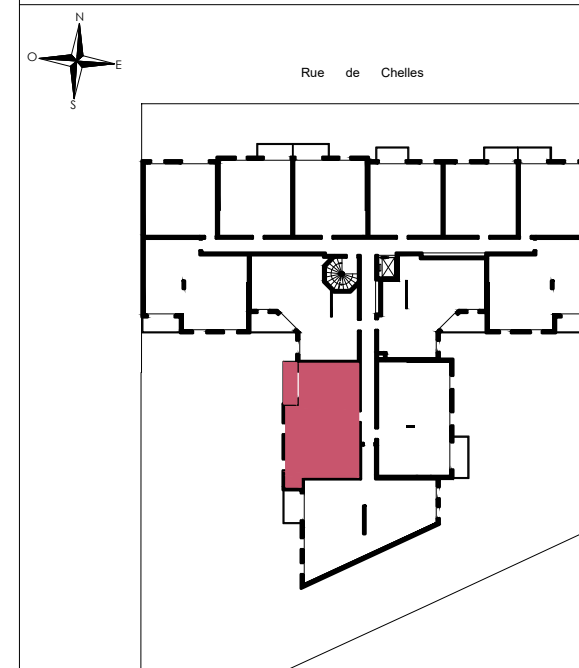

Villa 17

Rue de Chelles
77 360 - Vaires-sur-Marne

3 pièces, A112
1er étage

Environ 2.45m HSP

LEGENDE: PF: Porte Fenêtre / F: Fenêtre / FAB: Fenêtre Allège Basse / VR: Volet Roulant / TE: Tableau Electrique / PL: Placard / CUI: Cuisson / R: Réfrigérateur / LL: Lave Linge / LV: Lave Vaisselle / Soffite, faux plafond : / Pelouse : / Niveau (0.15)

NOTA: Des modifications sont susceptibles d'être apportées à ce plan en fonction des nécessités techniques de la réalisation, tant en ce qui concerne les dimensions libres et les côtes altimétriques que l'équipement. Les surfaces indiquées sont approximatives. Les retombées, soffites, faux plafonds, canalisations, ballon d'eau chaude, ainsi que l'emplacement des équipements sont figurés à titre indicatif / La surface des placards ou des dressing est incluse dans celle des pièces attenantes

surfaces habitables

Réception dont:		23.24m ²
Entrée+PL	- 4.69m ²	
Séjour/Cuisine	- 18.55m ²	
Chambre 1		11.88m ²
Chambre 2		9.79m ²
Dégagement		3.25m ²
Salle de Bains		5.73m ²
Dressing		1.98m ²
Wc		2.30m ²

TOTAL 58.17m²

Balcon 3.95m²