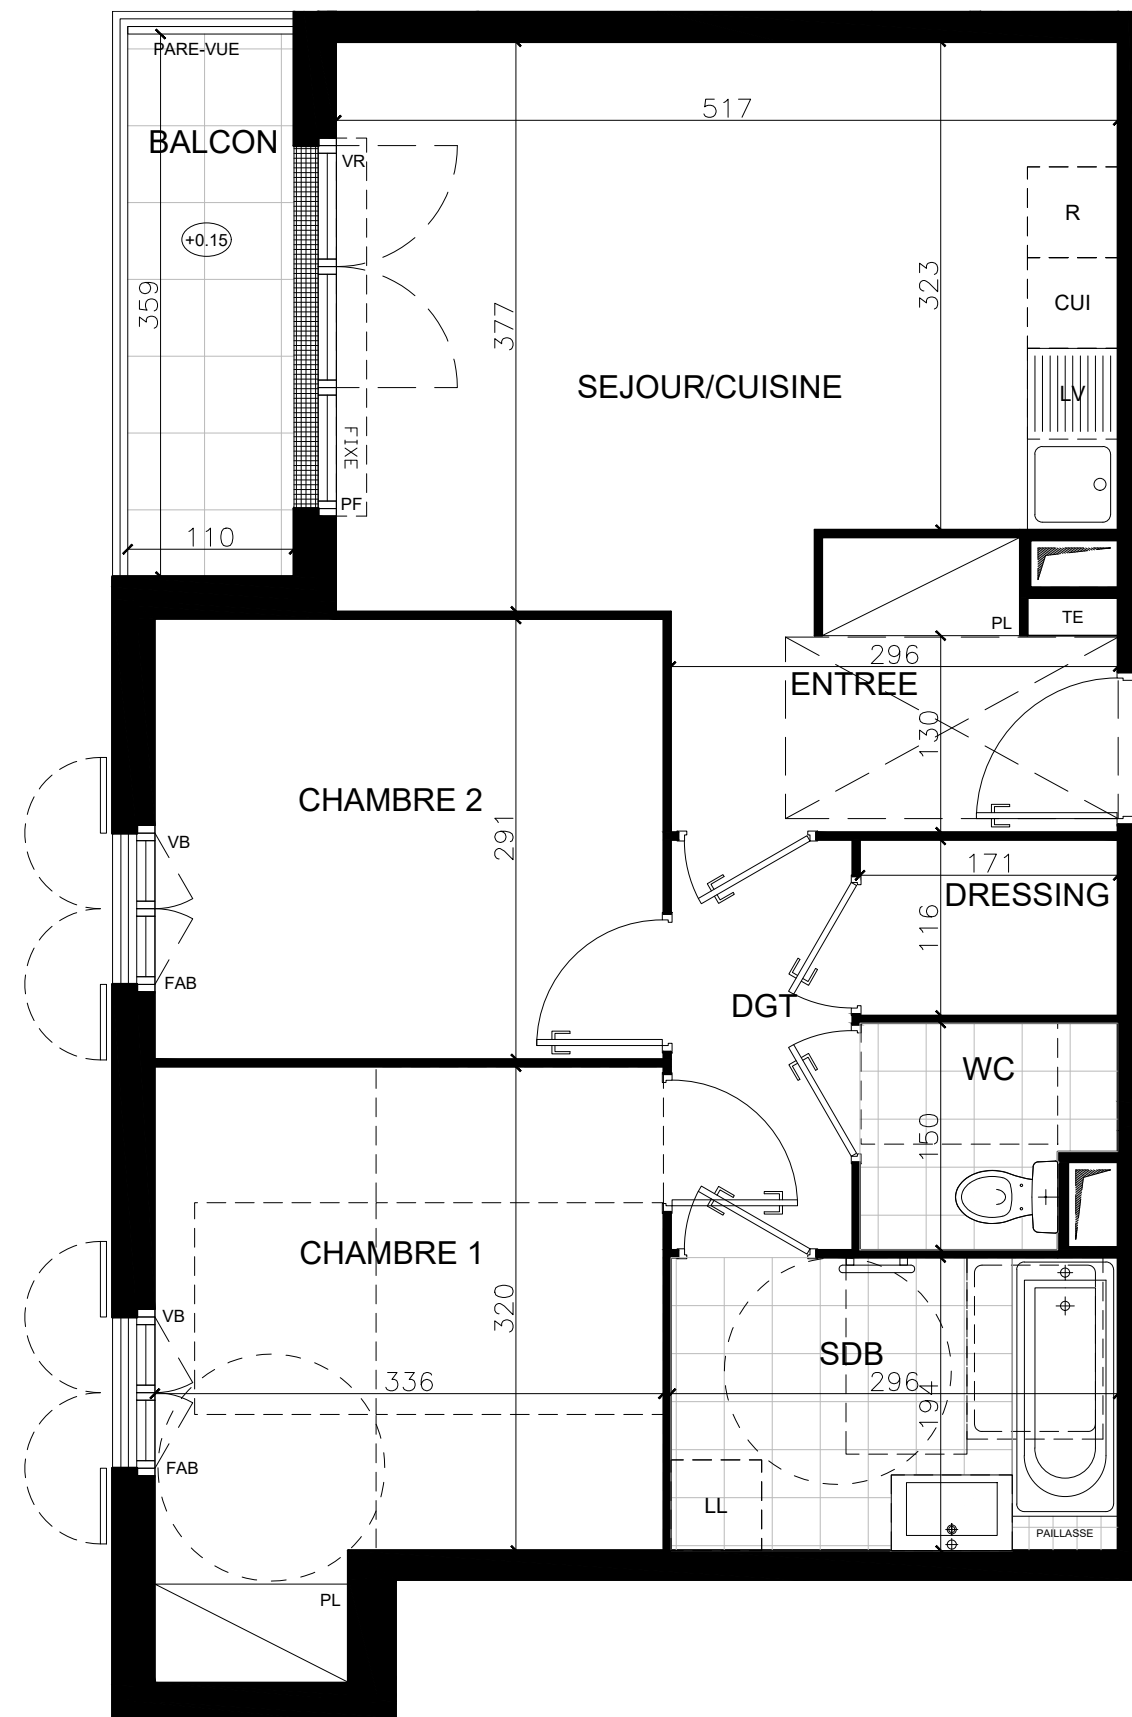

Villa 17

Rue de Chelles
77 360 - Vaires-sur-Marne

3 pièces, A112
1er étage

Environ 2.45m HSP

LEGENDE: PF: Porte Fenêtre / F: Fenêtre / FAB: Fenêtre Allège Basse / VR: Volet Roulant / TE: Tableau Electrique / PL: Placard / CUI: Cuisson / R: Réfrigérateur / LL: Lave Linge / LV: Lave Vaisselle / Soffite, faux plafond : / Pelouse : / Niveau (0.15)

NOTA: Des modifications sont susceptibles d'être apportées à ce plan en fonction des nécessités techniques de la réalisation, tant en ce qui concerne les dimensions libres et les côtes altimétriques que l'équipement. Les surfaces indiquées sont approximatives. Les retombées, soffites, faux plafonds, canalisations, ballon d'eau chaude, ainsi que l'emplacement des équipements sont figurés à titre indicatif / La surface des placards ou des dressing est incluse dans celle des pièces attenantes

surfaces habitables

Réception dont:		23.24m ²
Entrée+PL	- 4.69m ²	
Séjour/Cuisine	- 18.55m ²	
Chambre 1		11.88m ²
Chambre 2		9.79m ²
Dégagement		3.25m ²
Salle de Bains		5.73m ²
Dressing		1.98m ²
Wc		2.30m ²

TOTAL 58.17m²

Balcon 3.95m²