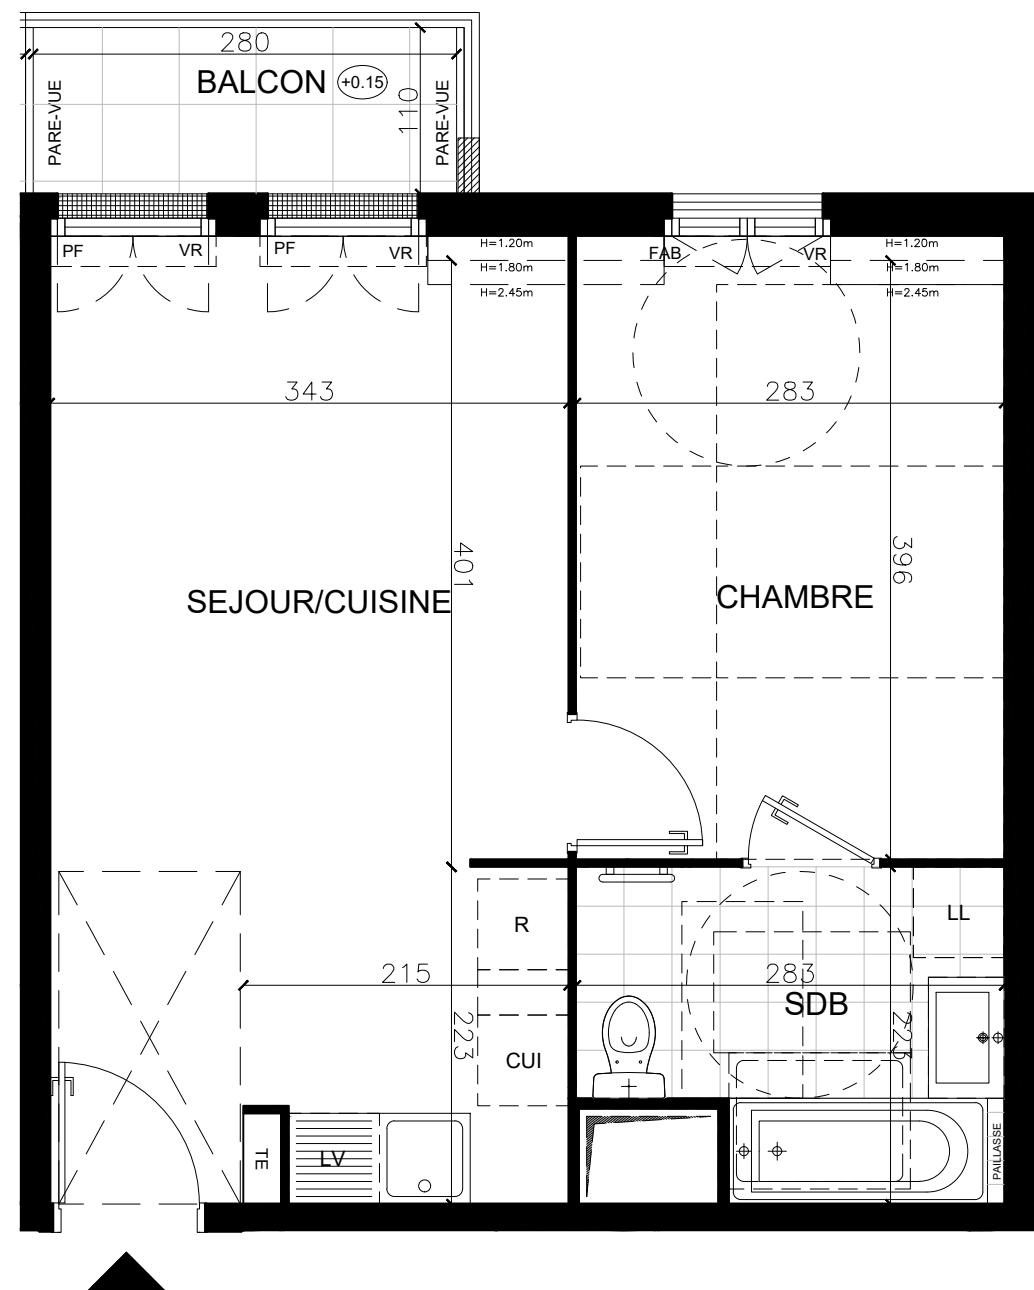

# Villa 17

Rue de Chelles  
77 360 - Vaires-sur-Marne

**2 pièces, A307**  
3ème étage

Environ 2.45m HSP

surfaces habitables

Séjour/Cuisine	21.58m <sup>2</sup>
Chambre	11.38m <sup>2</sup>
Salle de Bains	5.60m <sup>2</sup>

**TOTAL 38.56m<sup>2</sup>**

Balcon 3.08m<sup>2</sup>

LEGENDE: PF: Porte Fenêtre / F: Fenêtre / FAB: Fenêtre Allège Basse / VR: Volet Roulant / TE: Tableau Electrique / PL: Placard / CUI: Cuisson / R: Réfrigérateur / LL: Lave Linge / LV: Lave Vaisselle / Soffite, faux plafond: / Pelouse: / Niveau (0.15)

**NOTA:** Des modifications sont susceptibles d'être apportées à ce plan en fonction des nécessités techniques de la réalisation, tant en ce qui concerne les dimensions libres et les côtes altimétriques que l'équipement. Les surfaces indiquées sont approximatives. Les retombées, soffites, faux plafonds, canalisations, ballon d'eau chaude, ainsi que l'emplacement des équipements sont figurés à titre indicatif / La surface des placards ou des dressing est incluse dans celle des pièces attenantes