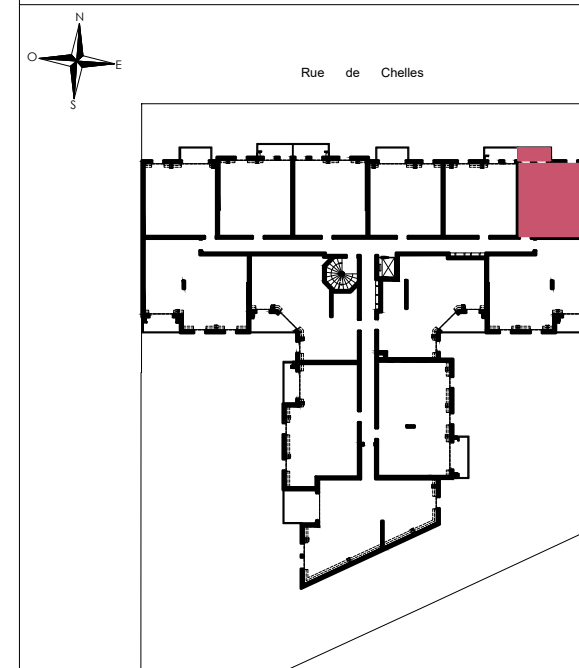

# Villa 17

Rue de Chelles  
77 360 - Vaires-sur-Marne

**2 pièces, A307**  
3ème étage

Environ 2.45m HSP

surfaces habitables

Séjour/Cuisine	21.58m <sup>2</sup>
Chambre	11.38m <sup>2</sup>
Salle de Bains	5.60m <sup>2</sup>

**TOTAL 38.56m<sup>2</sup>**

Balcon 3.08m<sup>2</sup>

LEGENDE: PF: Porte Fenêtre / F: Fenêtre / FAB: Fenêtre Allège Basse / VR: Volet Roulant / TE: Tableau Electrique / PL: Placard / CUI: Cuisson / R: Réfrigérateur / LL: Lave Linge / LV: Lave Vaisselle / Soffite, faux plafond: / Pelouse: / Niveau (0.15)

**NOTA:** Des modifications sont susceptibles d'être apportées à ce plan en fonction des nécessités techniques de la réalisation, tant en ce qui concerne les dimensions libres et les côtes altimétriques que l'équipement. Les surfaces indiquées sont approximatives. Les retombées, soffites, faux plafonds, canalisations, ballon d'eau chaude, ainsi que l'emplacement des équipements sont figurés à titre indicatif / La surface des placards ou des dressing est incluse dans celle des pièces attenantes