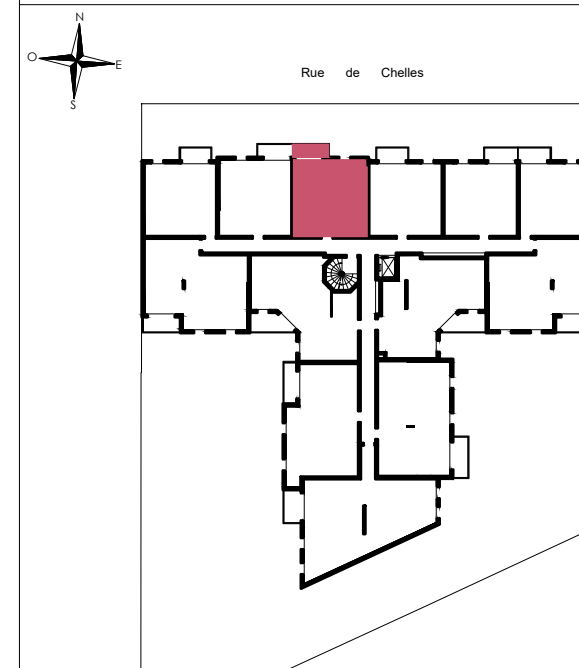

Villa 17

Rue de Chelles
77 360 - Vaires-sur-Marne

2 pièces, A204
2ème étage

Environ 2.45m HSP

surfaces habitables

Réception dont:		22.93m ²
Entrée+PL	- 3.31m ²	
Séjour	- 15.32m ²	
Cuisine	- 4.30m ²	
Chambre		12.42m ²
Salle de Bains		4.44m ²
Wc		1.22m ²

TOTAL 41.01m²

Balcon 3.41m²

LEGENDE: PF: Porte Fenêtre / F: Fenêtre / FAB: Fenêtre Allège Basse / VR: Volet Roulant / TE: Tableau Electrique / PL: Placard / CUI: Cuisson / R: Réfrigérateur / LL: Lave Linge / LV: Lave Vaisselle / Soffite, faux plafond: / Pelouse: / Niveau (0.15)

NOTA: Des modifications sont susceptibles d'être apportées à ce plan en fonction des nécessités techniques de la réalisation, tant en ce qui concerne les dimensions libres et les côtes altimétriques que l'équipement. Les surfaces indiquées sont approximatives. Les retombées, soffites, faux plafonds, canalisations, ballon d'eau chaude, ainsi que l'emplacement des équipements sont figurés à titre indicatif / La surface des placards ou des dressing est incluse dans celle des pièces attenantes