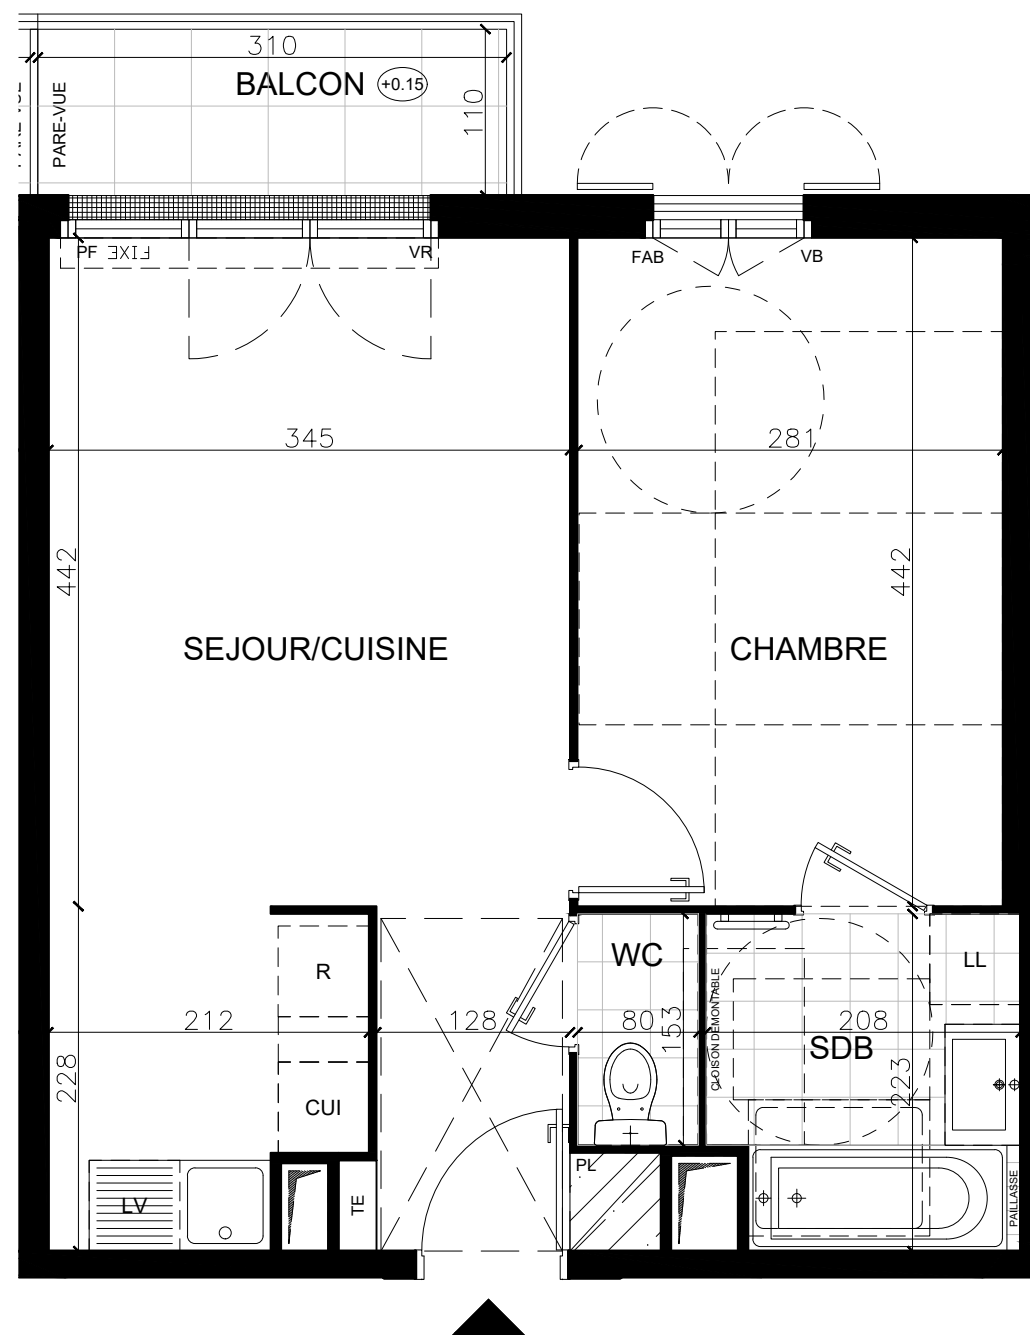

Villa 17

Rue de Chelles
77 360 - Vaires-sur-Marne

2 pièces, A204
2ème étage

Environ 2.45m HSP

surfaces habitables

Réception dont:		22.93m ²
Entrée+PL	- 3.31m ²	
Séjour	- 15.32m ²	
Cuisine	- 4.30m ²	
Chambre		12.42m ²
Salle de Bains		4.44m ²
Wc		1.22m ²

TOTAL 41.01m²

Balcon 3.41m²

LEGENDE: PF: Porte Fenêtre / F: Fenêtre / FAB: Fenêtre Allège Basse / VR: Volet Roulant / TE: Tableau Electrique / PL: Placard / CUI: Cuisson / R: Réfrigérateur / LL: Lave Linge / LV: Lave Vaisselle / Soffite, faux plafond: / Pelouse: / Niveau (0.15)

NOTA: Des modifications sont susceptibles d'être apportées à ce plan en fonction des nécessités techniques de la réalisation, tant en ce qui concerne les dimensions libres et les côtes altimétriques que l'équipement. Les surfaces indiquées sont approximatives. Les retombées, soffites, faux plafonds, canalisations, ballon d'eau chaude, ainsi que l'emplacement des équipements sont figurés à titre indicatif / La surface des placards ou des dressing est incluse dans celle des pièces attenantes