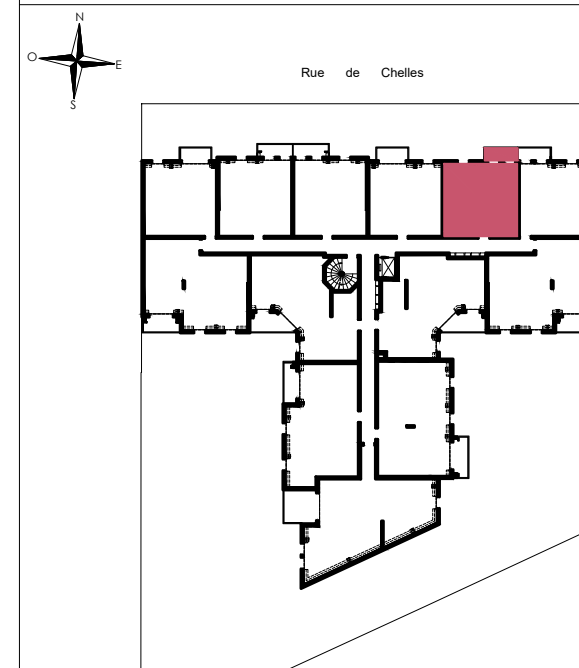

Villa 17

Rue de Chelles
77 360 - Vaires-sur-Marne

2 pièces, A306
3ème étage

Environ 2.45m HSP

LEGENDE: PF: Porte Fenêtre / F: Fenêtre / FAB: Fenêtre Allège Basse / VR: Volet Roulant / TE: Tableau Electrique / PL: Placard / CUI: Cuisson / R: Réfrigérateur / LL: Lave Linge / LV: Lave Vaisselle / Soffite, faux plafond : / Pelouse : / Niveau (0.15)

NOTA: Des modifications sont susceptibles d'être apportées à ce plan en fonction des nécessités techniques de la réalisation, tant en ce qui concerne les dimensions libres et les côtes altimétriques que l'équipement. Les surfaces indiquées sont approximatives. Les retombées, soffites, faux plafonds, canalisations, ballon d'eau chaude, ainsi que l'emplacement des équipements sont figurés à titre indicatif / La surface des placards ou des dressing est incluse dans celle des pièces attenantes

surfaces habitables

Réception dont:		21.76m ²
Entrée+PL	- 3.31m ²	
Séjour/Cuisine	- 18.45m ²	
Chambre		11.78m ²
Salle de Bains		4.44m ²
Wc		1.22m ²

TOTAL 39.20m²

Balcon 3.18m²