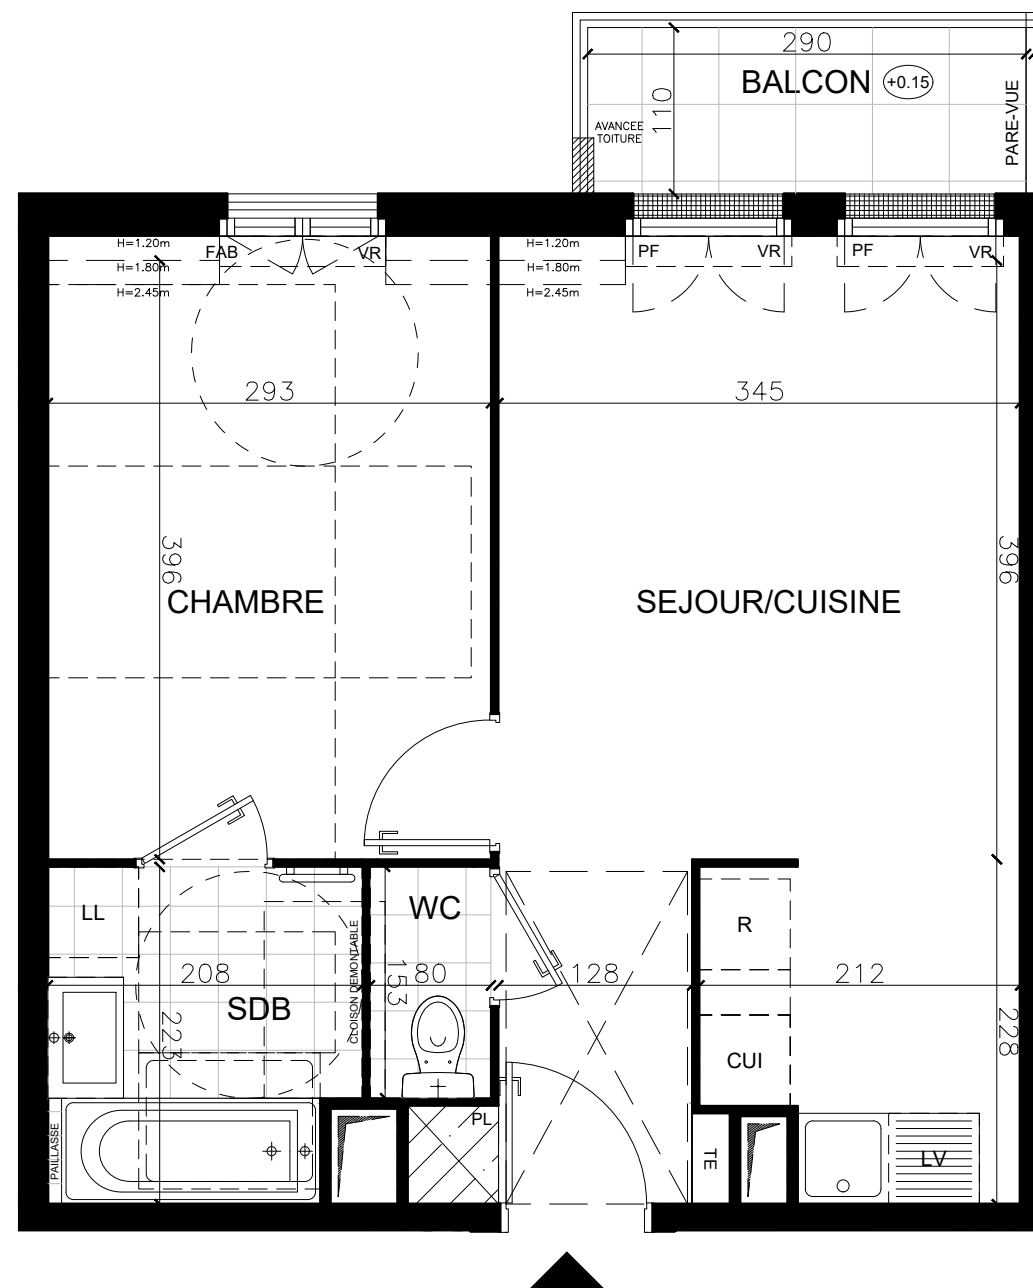

Villa 17

Rue de Chelles
77 360 - Vaires-sur-Marne

2 pièces, A306
3ème étage

Environ 2.45m HSP

LEGENDE: PF: Porte Fenêtre / F: Fenêtre / FAB: Fenêtre Allège Basse / VR: Volet Roulant / TE: Tableau Electrique / PL: Placard / CUI: Cuisson / R: Réfrigérateur / LL: Lave Linge / LV: Lave Vaisselle / Soffite, faux plafond : / Pelouse : / Niveau (0.15)

NOTA: Des modifications sont susceptibles d'être apportées à ce plan en fonction des nécessités techniques de la réalisation, tant en ce qui concerne les dimensions libres et les côtes altimétriques que l'équipement. Les surfaces indiquées sont approximatives. Les retombées, soffites, faux plafonds, canalisations, ballon d'eau chaude, ainsi que l'emplacement des équipements sont figurés à titre indicatif / La surface des placards ou des dressing est incluse dans celle des pièces attenantes

surfaces habitables

Réception dont:		21.76m ²
Entrée+PL	- 3.31m ²	
Séjour/Cuisine	- 18.45m ²	
Chambre		11.78m ²
Salle de Bains		4.44m ²
Wc		1.22m ²

TOTAL 39.20m²

Balcon 3.18m²