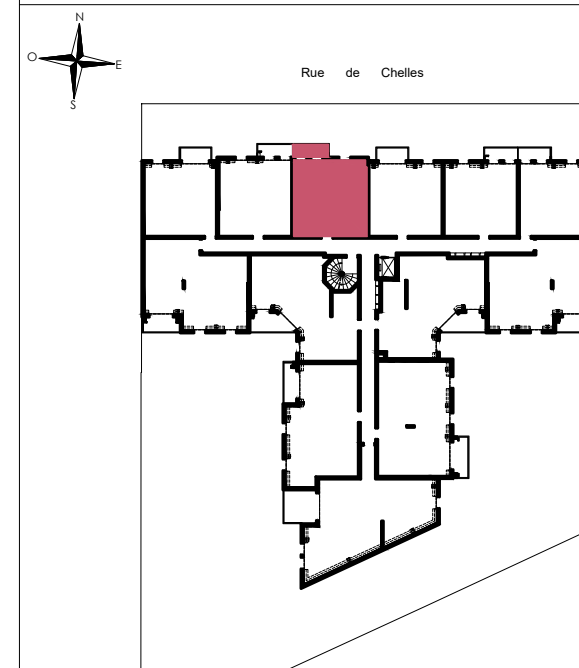

Villa 17

Rue de Chelles
77 360 - Vaires-sur-Marne

2 pièces, A304
3ème étage

Environ 2.45m HSP

LEGENDE: PF: Porte Fenêtre / F: Fenêtre / FAB: Fenêtre Allège Basse / VR: Volet Roulant / TE: Tableau Electrique / PL: Placard / CUI: Cuisson / R: Réfrigérateur / LL: Lave Linge / LV: Lave Vaisselle / Soffite, faux plafond : / Pelouse : / Niveau (0.15)

NOTA: Des modifications sont susceptibles d'être apportées à ce plan en fonction des nécessités techniques de la réalisation, tant en ce qui concerne les dimensions libres et les côtes altimétriques que l'équipement. Les surfaces indiquées sont approximatives. Les retombées, soffites, faux plafonds, canalisations, ballon d'eau chaude, ainsi que l'emplacement des équipements sont figurés à titre indicatif / La surface des placards ou des dressing est incluse dans celle des pièces attenantes

surfaces habitables

Réception dont:		22.89m ²
Entrée+PL	- 3.31m ²	
Séjour	- 15.28m ²	
Cuisine	- 4.30m ²	
Chambre		12.34m ²
Salle de Bains		4.44m ²
Wc		1.22m ²

TOTAL **40.89m²**

Balcon 3.34m²