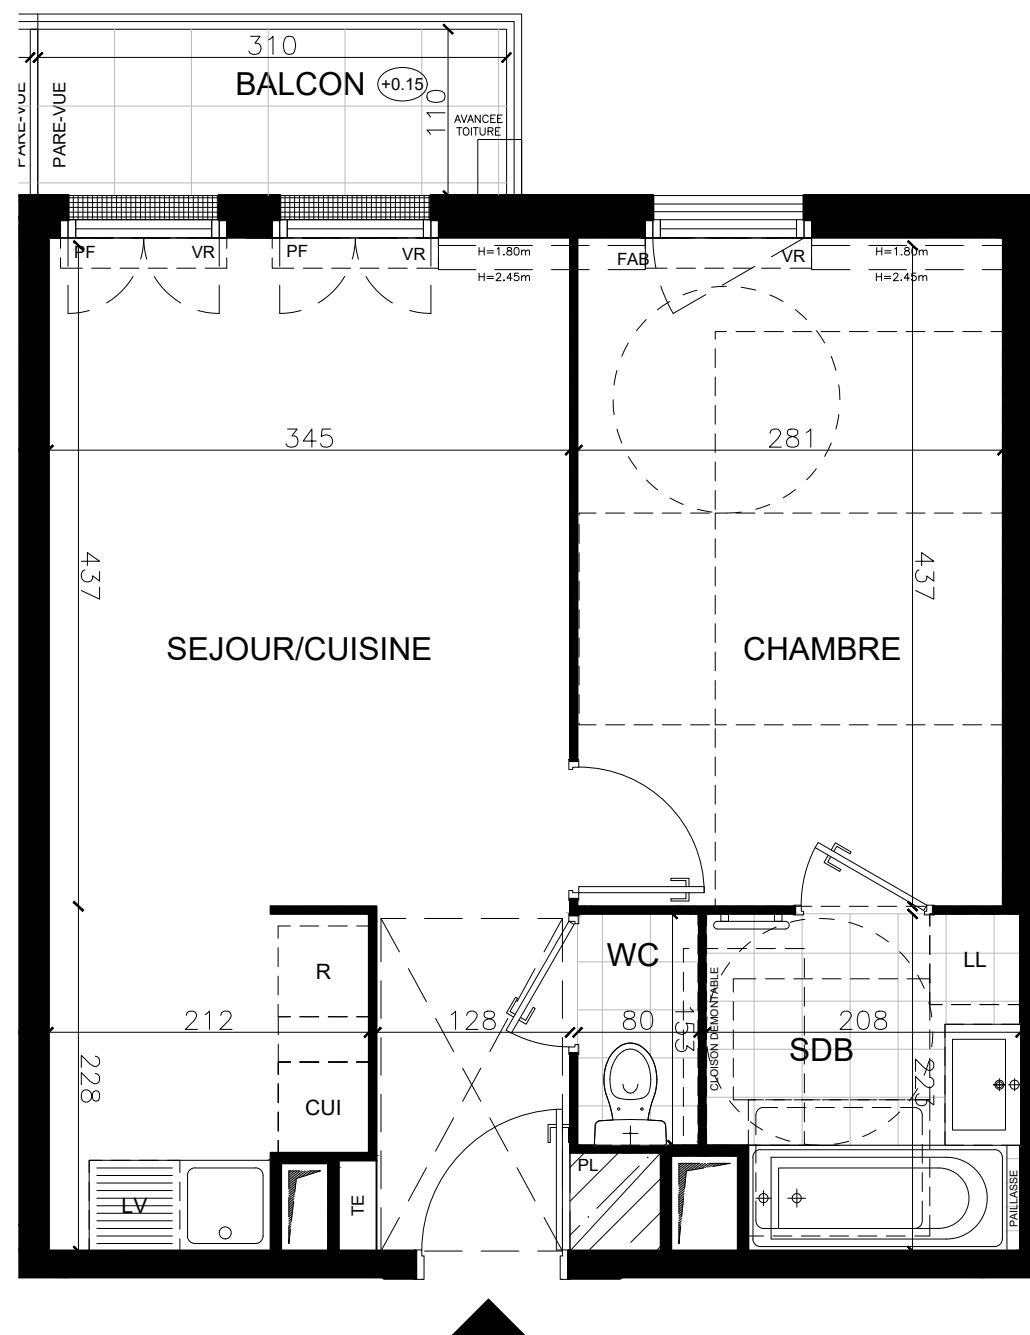

Villa 17

Rue de Chelles
77 360 - Vaires-sur-Marne

2 pièces, A304
3ème étage

Environ 2.45m HSP

LEGENDE: PF: Porte Fenêtre / F: Fenêtre / FAB: Fenêtre Allège Basse / VR: Volet Roulant / TE: Tableau Electrique / PL: Placard / CUI: Cuisson / R: Réfrigérateur / LL: Lave Linge / LV: Lave Vaisselle / Soffite, faux plafond : / Pelouse : / Niveau (0.15)

NOTA: Des modifications sont susceptibles d'être apportées à ce plan en fonction des nécessités techniques de la réalisation, tant en ce qui concerne les dimensions libres et les côtes altimétriques que l'équipement. Les surfaces indiquées sont approximatives. Les retombées, soffites, faux plafonds, canalisations, ballon d'eau chaude, ainsi que l'emplacement des équipements sont figurés à titre indicatif / La surface des placards ou des dressing est incluse dans celle des pièces attenantes

surfaces habitables

Réception dont:		22.89m ²
Entrée+PL	- 3.31m ²	
Séjour	- 15.28m ²	
Cuisine	- 4.30m ²	
Chambre		12.34m ²
Salle de Bains		4.44m ²
Wc		1.22m ²

TOTAL **40.89m²**

Balcon 3.34m²