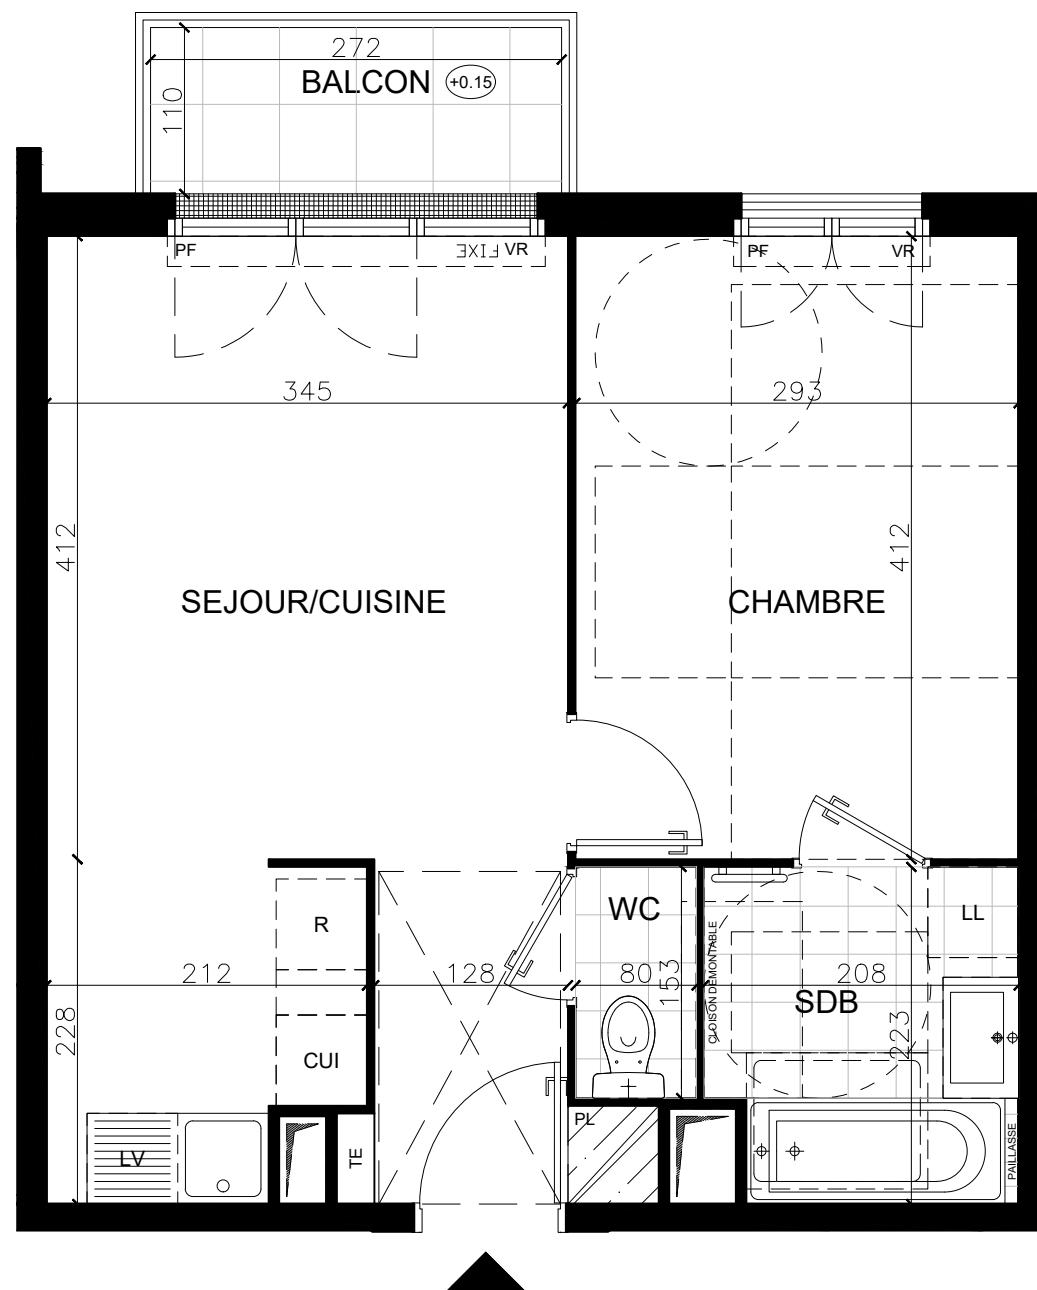

Villa 17

Rue de Chelles
77 360 - Vaires-sur-Marne

2 pièces, A105
1er étage

Environ 2.45m HSP

surfaces habitables

Réception dont:		21.90m ²
Entrée+PL	- 3.31m ²	
Séjour/Cuisine	- 18.59m ²	
Chambre		12.07m ²
Salle de Bains		4.44m ²
Wc		1.22m ²

TOTAL 39.63m²

Balcon 2.99m²

LEGENDE: PF: Porte Fenêtre / F: Fenêtre / FAB: Fenêtre Allège Basse / VR: Volet Roulant / TE: Tableau Electrique / PL: Placard / CUI: Cuisson / R: Réfrigérateur / LL: Lave Linge / LV: Lave Vaisselle / Soffite, faux plafond: / Pelouse: / Niveau (0.15)

NOTA: Des modifications sont susceptibles d'être apportées à ce plan en fonction des nécessités techniques de la réalisation, tant en ce qui concerne les dimensions libres et les côtes altimétriques que l'équipement. Les surfaces indiquées sont approximatives. Les retombées, soffites, faux plafonds, canalisations, ballon d'eau chaude, ainsi que l'emplacement des équipements sont figurés à titre indicatif / La surface des placards ou des dressing est incluse dans celle des pièces attenantes