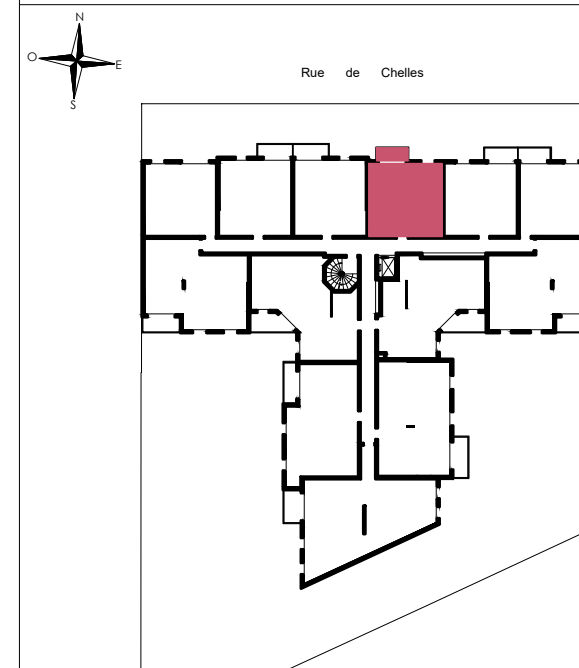

Villa 17

Rue de Chelles
77 360 - Vaires-sur-Marne

2 pièces, A105
1er étage

Environ 2.45m HSP

surfaces habitables

Réception dont:		21.90m ²
Entrée+PL	- 3.31m ²	
Séjour/Cuisine	- 18.59m ²	
Chambre		12.07m ²
Salle de Bains		4.44m ²
Wc		1.22m ²

TOTAL 39.63m²

Balcon 2.99m²

LEGENDE: PF: Porte Fenêtre / F: Fenêtre / FAB: Fenêtre Allège Basse / VR: Volet Roulant / TE: Tableau Electrique / PL: Placard / CUI: Cuisson / R: Réfrigérateur / LL: Lave Linge / LV: Lave Vaisselle / Soffite, faux plafond: / Pelouse: / Niveau (0.15)

NOTA: Des modifications sont susceptibles d'être apportées à ce plan en fonction des nécessités techniques de la réalisation, tant en ce qui concerne les dimensions libres et les côtes altimétriques que l'équipement. Les surfaces indiquées sont approximatives. Les retombées, soffites, faux plafonds, canalisations, ballon d'eau chaude, ainsi que l'emplacement des équipements sont figurés à titre indicatif / La surface des placards ou des dressing est incluse dans celle des pièces attenantes