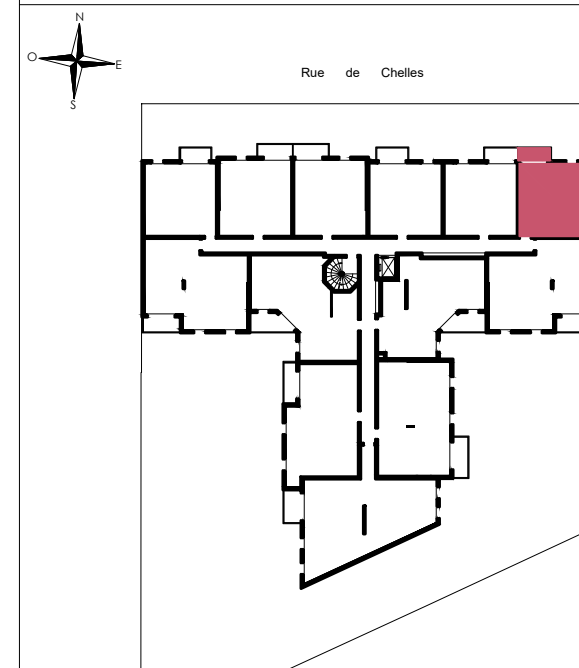

# Villa 17

Rue de Chelles  
77 360 - Vaires-sur-Marne

**2 pièces, A207**  
2ème étage

Environ 2.45m HSP

surfaces habitables

Séjour/Cuisine	21.72m <sup>2</sup>
Chambre	11.66m <sup>2</sup>
Salle de Bains	5.60m <sup>2</sup>

**TOTAL 38.98m<sup>2</sup>**

Balcon 3.19m<sup>2</sup>

LEGENDE: PF: Porte Fenêtre / F: Fenêtre / FAB: Fenêtre Allège Basse / VR: Volet Roulant / TE: Tableau Electrique / PL: Placard / CUI: Cuisson / R: Réfrigérateur / LL: Lave Linge / LV: Lave Vaisselle / Soffite, faux plafond : / Pelouse : / Niveau (0.15)

**NOTA:** Des modifications sont susceptibles d'être apportées à ce plan en fonction des nécessités techniques de la réalisation, tant en ce qui concerne les dimensions libres et les côtes altimétriques que l'équipement. Les surfaces indiquées sont approximatives. Les retombées, soffites, faux plafonds, canalisations, ballon d'eau chaude, ainsi que l'emplacement des équipements sont figurés à titre indicatif / La surface des placards ou des dressing est incluse dans celle des pièces attenantes