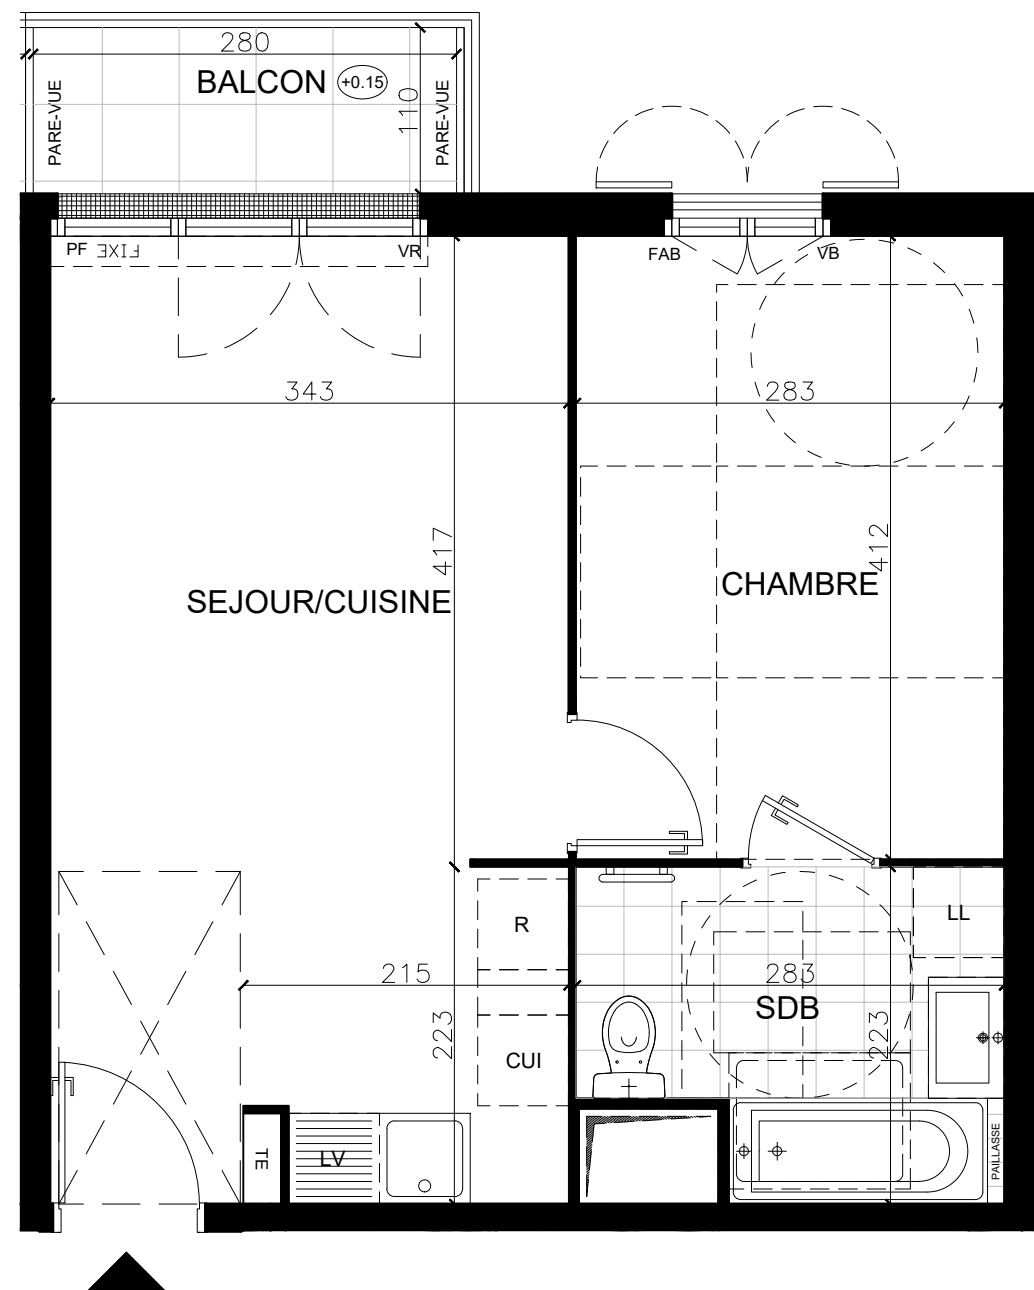

# Villa 17

Rue de Chelles  
77 360 - Vaires-sur-Marne

**2 pièces, A207**  
2ème étage

Environ 2.45m HSP

surfaces habitables

Séjour/Cuisine	21.72m <sup>2</sup>
Chambre	11.66m <sup>2</sup>
Salle de Bains	5.60m <sup>2</sup>

**TOTAL 38.98m<sup>2</sup>**

Balcon 3.19m<sup>2</sup>

LEGENDE: PF: Porte Fenêtre / F: Fenêtre / FAB: Fenêtre Allège Basse / VR: Volet Roulant / TE: Tableau Electrique / PL: Placard / CUI: Cuisson / R: Réfrigérateur / LL: Lave Linge / LV: Lave Vaisselle / Soffite, faux plafond : / Pelouse : / Niveau (0.15)

**NOTA:** Des modifications sont susceptibles d'être apportées à ce plan en fonction des nécessités techniques de la réalisation, tant en ce qui concerne les dimensions libres et les côtes altimétriques que l'équipement. Les surfaces indiquées sont approximatives. Les retombées, soffites, faux plafonds, canalisations, ballon d'eau chaude, ainsi que l'emplacement des équipements sont figurés à titre indicatif / La surface des placards ou des dressing est incluse dans celle des pièces attenantes