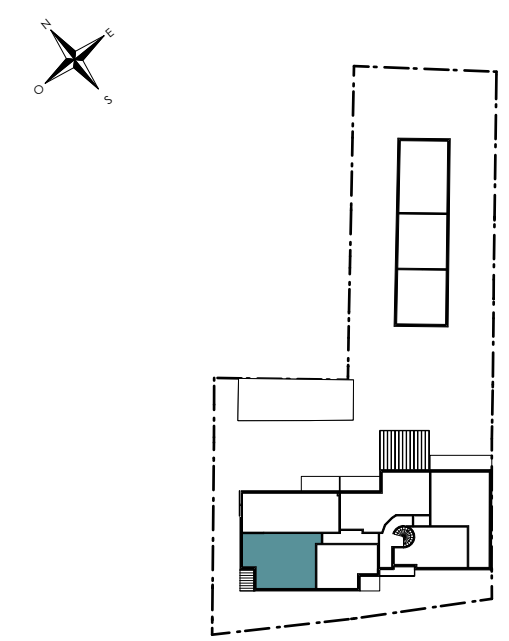

# COSY

143-145 Avenue de St-Exupéry  
31 400 Toulouse

Bâtiment A 3 pièces, A12  
r+1

LEGENDE : PF: Porte Fenêtre / FAV: Fenêtre Allège Vitrée / VR: Volet Roulant / Ff : Fenêtre fixe / FDT : Fenêtre de toit / GC: Garde corps / C : Claustra / TE: Tableau Electrique / CET : Chauffe-eau thermodynamique/ PL: Placard / CUI: Cuisson / R: Réfrigérateur / LL: Lave Linge / LV: Lave Vaisselle  
Soffite, faux plafond : Cloison démontable : Niveau

**NOTA:** Des modifications sont susceptibles d'être apportées à ce plan en fonction des nécessités techniques de la réalisation, tant en ce qui concerne les dimensions libres que l'équipement. Les surfaces indiquées sont approximatives. Les retombées, soffites, faux plafonds, canalisations, ballons d'eau chaude, ainsi que l'emplacement des équipements sont figurés à titre indicatif / La surface des placards ou des dressings est incluse dans celle des pièces attenantes.