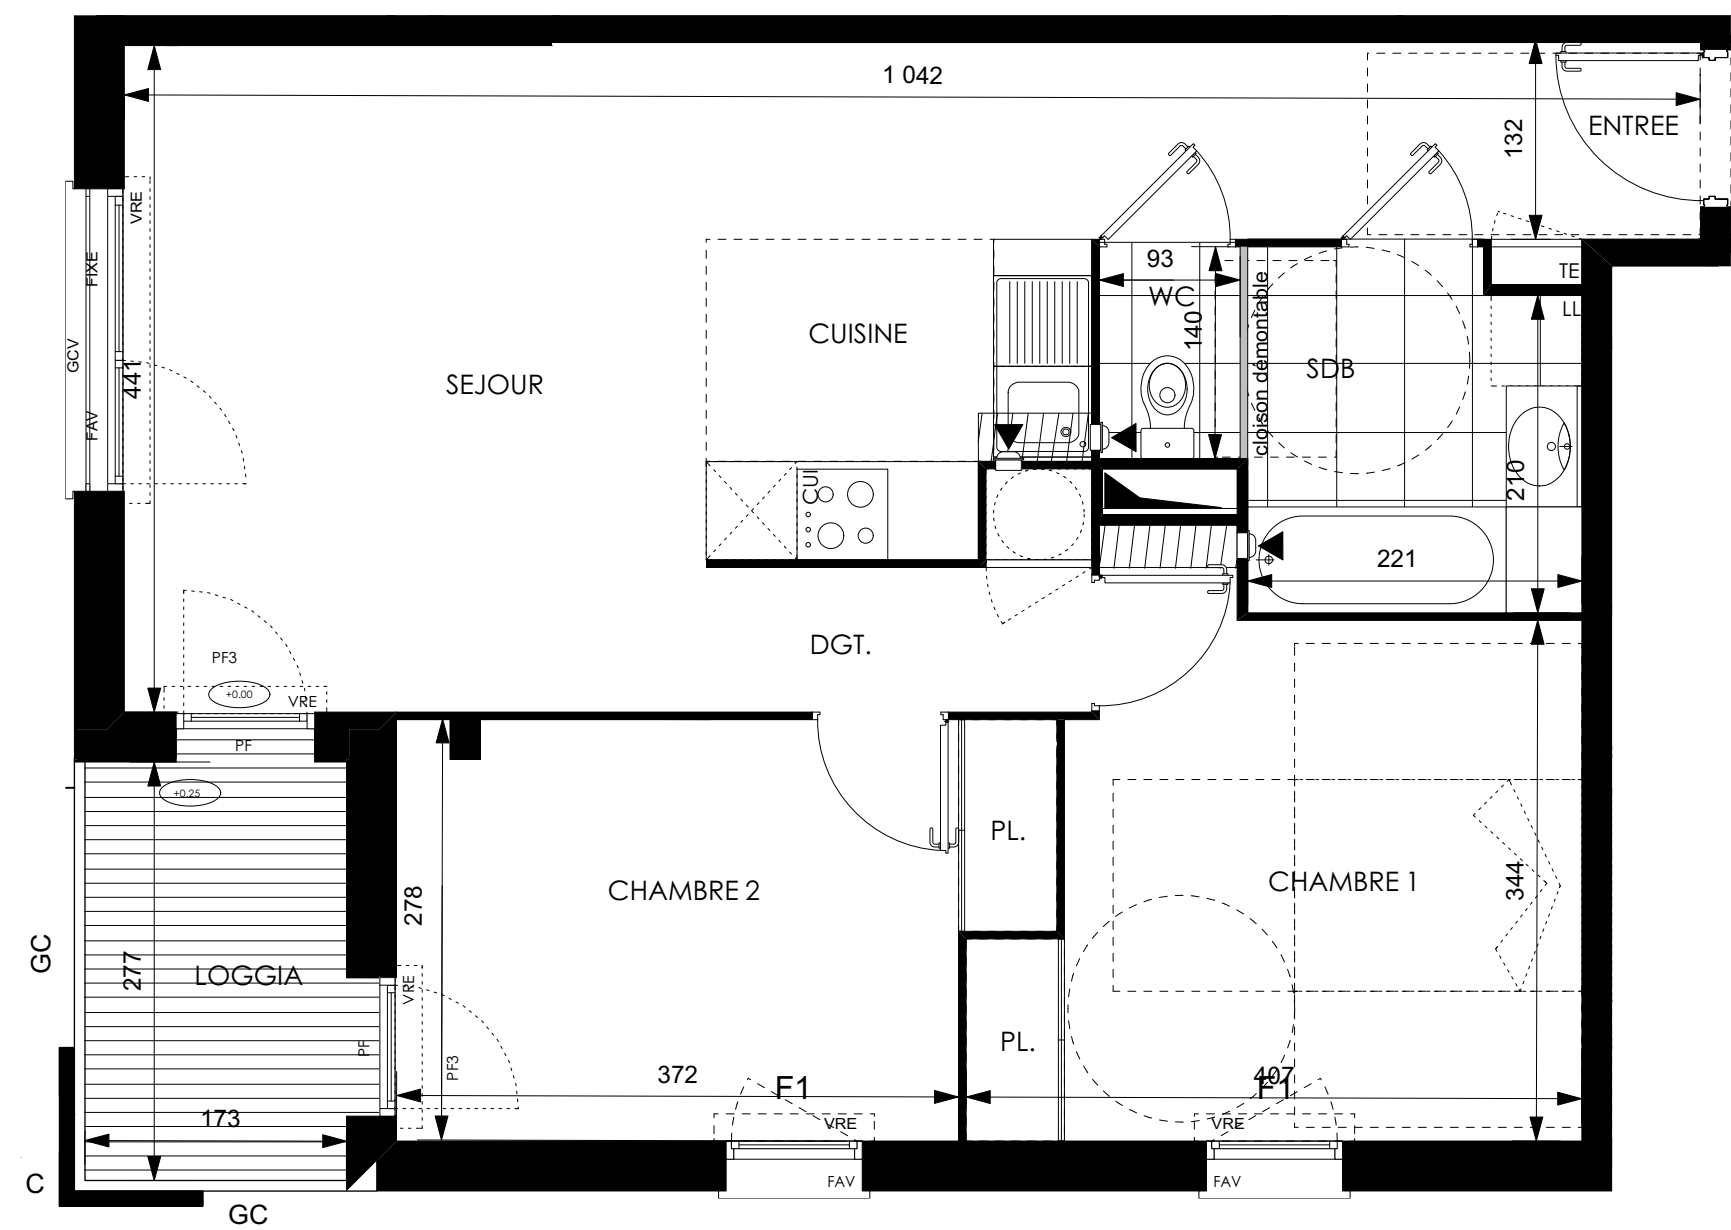

# COSY

143-145 Avenue de St-Exupéry  
31 400 Toulouse

Bâtiment A 3 pièces, A12  
r+1

LEGENDE : PF: Porte Fenêtre / FAV: Fenêtre Allège Vitrée / VR: Volet Roulant / Ff : Fenêtre fixe / FDT : Fenêtre de toit / GC: Garde corps / C : Claustra / TE: Tableau Electrique / CET : Chauffe-eau thermodynamique/ PL: Placard / CUI: Cuisson / R: Réfrigérateur / LL: Lave Linge / LV: Lave Vaisselle  
Soffite, faux plafond : Cloison démontable : Niveau

**NOTA:** Des modifications sont susceptibles d'être apportées à ce plan en fonction des nécessités techniques de la réalisation, tant en ce qui concerne les dimensions libres que l'équipement. Les surfaces indiquées sont approximatives. Les retombées, soffites, faux plafonds, canalisations, ballons d'eau chaude, ainsi que l'emplacement des équipements sont figurés à titre indicatif / La surface des placards ou des dressings est incluse dans celle des pièces attenantes.